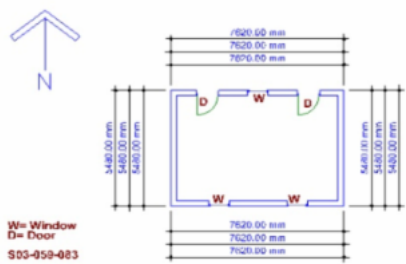

নিৰ্বাচক পঞ্জীয়ন বিষয়াৰ স্বাক্ষৰ

Nazri Naksha

Google Map View

Polling Station Building Front View

ভোটগ্ৰহন কেন্দ্ৰৰ সন্মুখৰ দৃশ্য

Cad View

Key MAP View

বিধানসভা সমষ্টিৰ নম্বৰ আৰু নাম : 39-নলবাৰী  
অংশৰ নম্বৰ আৰু নাম : 1-ৱাৰ্ড নং ১৪, নলবাৰী টাউন (নলবাৰী গাঁও)