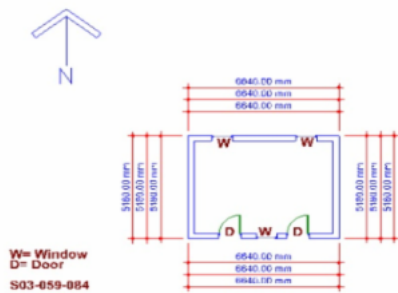

নিৰ্বাচক পঞ্জীয়ন বিষয়াৰ স্বাক্ষৰ

Nazri Naksha

Google Map View

Polling Station Building Front View

ভোটগ্ৰহন কেন্দ্ৰৰ সন্মুখৰ দৃশ্য

Cad View

Key MAP View

বিধানসভা সমষ্টিৰ নম্বৰ আৰু নাম : 39-নলবাৰী  
অংশৰ নম্বৰ আৰু নাম : 1-ৱাৰ্ড নং ১৪, নলবাৰী টাউন (নলবাৰী গাঁও)