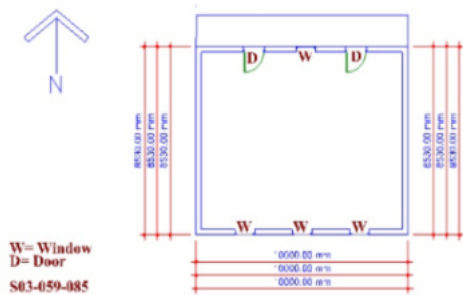

নিৰ্বাচক পঞ্জীয়ন বিষয়াৰ স্বাক্ষৰ

Nazri Naksha

Google Map View

Polling Station Building Front View

ভোটগ্ৰহন কেন্দ্ৰৰ সন্মুখৰ দৃশ্য

Cad View

Key MAP View

বিধানসভা সমষ্টিৰ নম্বৰ আৰু নাম : 39-নলবাৰী
অংশৰ নম্বৰ আৰু নাম : 1-ৱাৰ্ড নং.14, নলবাৰী টাউন (জাপাৰকুছি)