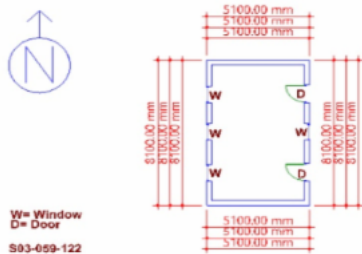

নিৰ্বাচক পঞ্জীয়ন বিষয়াৰ স্বাক্ষৰ

Nazri Naksha

Google Map View

Polling Station Building Front View

ভোটগ্ৰহন কেন্দ্ৰৰ সন্মুখৰ দৃশ্য

Cad View

Key MAP View

1 নাম : নন্দেশ্বৰ কৈবৰ্ত পিতাৰ নাম: ললিত চন্দ্ৰ কৈবৰ্ত ঘৰ নং : 1 বয়স : 71 লিঙ্গ : পুৰুষ	HFW1084566 ফটো উপলব্ধ	2 নাম : বুদ্ধিমতী দাস স্বামীৰ নাম: নন্দেশ্বৰ কৈবৰ্ত ঘৰ নং : 1 বয়স : 62 লিঙ্গ : মহিলা	HFW1084577 ফটো উপলব্ধ	3 নাম : ৰেনমনি শইকীয়া স্বামীৰ নাম: প্ৰানজ্যোতি দাস ঘৰ নং : 1 বয়স : 44 লিঙ্গ : মহিলা	HFW0668590 ফটো উপলব্ধ
4 নাম : বৰুৱাহন দাস পিতাৰ নাম: নন্দেশ্বৰ কৈবৰ্ত ঘৰ নং : 1 বয়স : 42 লিঙ্গ : পুৰুষ	HFW1084588 ফটো উপলব্ধ	5 নাম : ভীষ্ম নাৰায়ণ দাস পিতাৰ নাম: নন্দেশ্বৰ কৈবৰ্ত ঘৰ নং : 1 বয়স : 40 লিঙ্গ : পুৰুষ	HFW1084599 ফটো উপলব্ধ	6 নাম : সত্য সন্ধা দাস পিতাৰ নাম: নন্দেশ্বৰ কৈবৰ্ত ঘৰ নং : 1 বয়স : 32 লিঙ্গ : মহিলা	HFW2361957 ফটো উপলব্ধ
7 নাম : প্ৰাণ জ্যোতি দাস পিতাৰ নাম: নন্দেশ্বৰ কৈবৰ্ত ঘৰ নং : 1 বয়স : 31 লিঙ্গ : পুৰুষ	HFW2362029 ফটো উপলব্ধ	8 নাম : উৎপল কুমাৰ দাস পিতাৰ নাম: নন্দেশ্বৰ কৈবৰ্ত ঘৰ নং : 1 বয়স : 29 লিঙ্গ : পুৰুষ	HFW0229443 ফটো উপলব্ধ	9 নাম : যতীন বৰ্মন পিতাৰ নাম: পিৰো বৰ্মন ঘৰ নং : 2 বয়স : 66 লিঙ্গ : পুৰুষ	HFW1084602 ফটো উপলব্ধ
10 নাম : অনিমা বৰ্মন স্বামীৰ নাম: যতীন বৰ্মন ঘৰ নং : 2 বয়স : 58 লিঙ্গ : মহিলা	HFW1084613 ফটো উপলব্ধ	11 নাম : জিটুমনি বৰ্মন পিতাৰ নাম: জাতিন বৰ্মন ঘৰ নং : 2 বয়স : 35 লিঙ্গ : পুৰুষ	HFW0091009 ফটো উপলব্ধ	12 নাম : নিতু বৰ্মন পিতাৰ নাম: যতীন বৰ্মন ঘৰ নং : 2 বয়স : 31 লিঙ্গ : পুৰুষ	HFW0223594 ফটো উপলব্ধ
S 13 নাম : সীদ্ধাৰ্থ পাঠক পিতাৰ নাম: সুদৰ্শন পাঠক ঘৰ নং : 2 বয়স : 24 লিঙ্গ : পুৰুষ	HFW3061843 ফটো উপলব্ধ	14 নাম : হিতেশ শৰ্মা পিতাৰ নাম: হেমচন্দ্ৰ শৰ্মা ঘৰ নং : 3 বয়স : 45 লিঙ্গ : পুৰুষ	HFW1084646 ফটো উপলব্ধ	15 নাম : কল্পনা দেৱী স্বামীৰ নাম: হিতেশ শৰ্মা ঘৰ নং : 3 বয়স : 39 লিঙ্গ : মহিলা	HFW1090557 ফটো উপলব্ধ
16 নাম : ভোইৰাব চন্দ্ৰ ডেকা পিতাৰ নাম: ৰাহী ৰাম ডেকা ঘৰ নং : 4 বয়স : 66 লিঙ্গ : পুৰুষ	HFW1084793 ফটো উপলব্ধ	17 নাম : শ্ৰেণী ডেকা স্বামীৰ নাম: ভৈৰৱ ডেকা ঘৰ নং : 4 বয়স : 56 লিঙ্গ : মহিলা	HFW1084806 ফটো উপলব্ধ	18 নাম : ধ্ৰুৱ জ্যোতি ডেকা পিতাৰ নাম: ভৈৰৱ ডেকা ঘৰ নং : 4 বয়স : 30 লিঙ্গ : পুৰুষ	HFW0141846 ফটো উপলব্ধ
19 নাম : ৰাধিকা শৰ্মা স্বামীৰ নাম: খগেন নাথ ঘৰ নং : 5 বয়স : 71 লিঙ্গ : মহিলা	HFW1084760 ফটো উপলব্ধ	20 নাম : অপূৰ্ব শৰ্মা পিতাৰ নাম: খগেন ঘৰ নং : 5 বয়স : 47 লিঙ্গ : পুৰুষ	HFW1084771 ফটো উপলব্ধ	21 নাম : চন্দনা দেৱী স্বামীৰ নাম: অপূৰ্ব শৰ্মা ঘৰ নং : 5 বয়স : 36 লিঙ্গ : মহিলা	HFW1084782 ফটো উপলব্ধ
22 নাম : মহেন্দ্ৰ মোহন দাস পিতাৰ নাম: ৰাজেন্দ্ৰ দাস ঘৰ নং : 6 বয়স : 61 লিঙ্গ : পুৰুষ	HFW1084680 ফটো উপলব্ধ	23 নাম : দিপালী কলিতা দাস স্বামীৰ নাম: মহেন্দ্ৰ মোহন দাস ঘৰ নং : 6 বয়স : 57 লিঙ্গ : মহিলা	HFW1084691 ফটো উপলব্ধ	24 নাম : ঋত্বিক দাস পিতাৰ নাম: মহেন্দ্ৰ মোহন দাস ঘৰ নং : 6 বয়স : 34 লিঙ্গ : পুৰুষ	HFW1090728 ফটো উপলব্ধ
25 নাম : জুমনি বৰ্মন স্বামীৰ নাম: ঋত্বিক দাস ঘৰ নং : 6 বয়স : 33 লিঙ্গ : মহিলা	HFW1980721 ফটো উপলব্ধ	26 নাম : বীৰেণ দাস পিতাৰ নাম: ভেকেলী ঘৰ নং : 7 বয়স : 62 লিঙ্গ : পুৰুষ	HFW1084704 ফটো উপলব্ধ	27 নাম : হিৰেণ দাস স্বামীৰ নাম: বীৰেণ দাস ঘৰ নং : 7 বয়স : 51 লিঙ্গ : মহিলা	HFW1084715 ফটো উপলব্ধ
28 নাম : খনীন দাশ পিতাৰ নাম: বীৰেন দাস ঘৰ নং : 7 বয়স : 23 লিঙ্গ : পুৰুষ	HFW2051308 ফটো উপলব্ধ	29 নাম : অজিত মেধী পিতাৰ নাম: গৌপাল ঘৰ নং : 8 বয়স : 55 লিঙ্গ : পুৰুষ	HFW1084726 ফটো উপলব্ধ	30 নাম : ভাৰতী মেধী স্বামীৰ নাম: অজিত মেধী ঘৰ নং : 8 বয়স : 48 লিঙ্গ : মহিলা	HFW1084737 ফটো উপলব্ধ