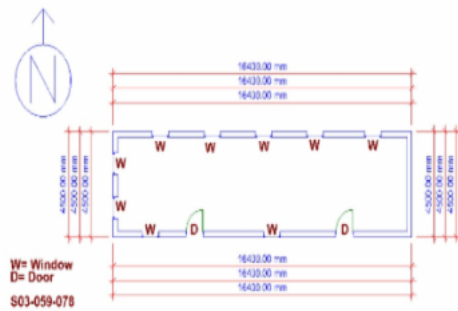

নিৰ্বাচক পঞ্জীয়ন বিষয়াৰ স্বাক্ষৰ

Nazri Naksha

Google Map View

Polling Station Building Front View

ভোটগ্ৰহন কেন্দ্ৰৰ সন্মুখৰ দৃশ্য

Cad View

Key MAP View

1 নাম : হীৰক জ্যোতি বাৰ্মন পিতাৰ নাম: ৰঞ্জিত বাৰ্মন ঘৰ নং : 1 বয়স : 31 লিঙ্গ : পুৰুষ	KMH1738961 ফটো উপলব্ধ	2 নাম : অঞ্জলী বৰ্মন স্বামীৰ নাম: দেবেন ঘৰ নং : 2 বয়স : 56 লিঙ্গ : মহিলা	HFW6634635 ফটো উপলব্ধ	3 নাম : কৈলাশ বৰ্মন পিতাৰ নাম: দেবেন বৰ্মন ঘৰ নং : 2 বয়স : 36 লিঙ্গ : পুৰুষ	HFW6641298 ফটো উপলব্ধ
4 নাম : জীতেন বৰ্মন পিতাৰ নাম: দেবেন ঘৰ নং : 3 বয়স : 43 লিঙ্গ : পুৰুষ	HFW6634646 ফটো উপলব্ধ	5 নাম : বিজলী বৰ্মন স্বামীৰ নাম: জীতেন বৰ্মন ঘৰ নং : 3 বয়স : 39 লিঙ্গ : মহিলা	HFW6634657 ফটো উপলব্ধ	6 নাম : বলী বৰ্মন পিতাৰ নাম: মোহন ঘৰ নং : 4 বয়স : 63 লিঙ্গ : পুৰুষ	HFW6634691 ফটো উপলব্ধ
7 নাম : উষা বৰ্মন স্বামীৰ নাম: বলী ঘৰ নং : 4 বয়স : 50 লিঙ্গ : মহিলা	HFW6634704 ফটো উপলব্ধ	8 নাম : ডলি বৰ্মন পিতাৰ নাম: বলি বৰ্মন ঘৰ নং : 4 বয়স : 23 লিঙ্গ : মহিলা	WXD0067660 ফটো উপলব্ধ	9 নাম : মনোজ বৰ্মন পিতাৰ নাম: বলি বৰ্মন ঘৰ নং : 4 বয়স : 22 লিঙ্গ : পুৰুষ	WXD0066969 ফটো উপলব্ধ
10 নাম : ভুবনেশ্বৰ বৰ্মন পিতাৰ নাম: বন্ধু ঘৰ নং : 5 বয়স : 60 লিঙ্গ : পুৰুষ	HFW6634588 ফটো উপলব্ধ	11 নাম : ক্ষীৰোদা বৰ্মন স্বামীৰ নাম: ভুবনেশ্বৰ বৰ্মন ঘৰ নং : 5 বয়স : 55 লিঙ্গ : মহিলা	HFW6634599 ফটো উপলব্ধ	12 নাম : দীপক বৰ্মন পিতাৰ নাম: ভুবন বৰ্মন ঘৰ নং : 5 বয়স : 42 লিঙ্গ : পুৰুষ	HFW6634602 ফটো উপলব্ধ
13 নাম : শ্যামল বৰ্মন পিতাৰ নাম: ভুবন বৰ্মন ঘৰ নং : 5 বয়স : 37 লিঙ্গ : পুৰুষ	HFW6634613 ফটো উপলব্ধ	14 নাম : ববিতা কলিতা স্বামীৰ নাম: দিপক বৰ্মন ঘৰ নং : 5 বয়স : 36 লিঙ্গ : মহিলা	HFW0662379 ফটো উপলব্ধ	15 নাম : অমল্য বৰ্মন পিতাৰ নাম: মোহন ঘৰ নং : 6 বয়স : 46 লিঙ্গ : পুৰুষ	HFW6634668 ফটো উপলব্ধ
16 নাম : পূৰ্ণিমা বৰ্মন স্বামীৰ নাম: অমল্য বৰ্মন ঘৰ নং : 6 বয়স : 39 লিঙ্গ : মহিলা	HFW0212431 ফটো উপলব্ধ	17 নাম : ধৰনী বৰ্মন পিতাৰ নাম: মোহন ঘৰ নং : 7 বয়স : 43 লিঙ্গ : পুৰুষ	HFW6634679 ফটো উপলব্ধ	18 নাম : সোনালী বৰ্মন স্বামীৰ নাম: ধৰনী বৰ্মন ঘৰ নং : 7 বয়স : 29 লিঙ্গ : মহিলা	WXD0007294 ফটো উপলব্ধ
19 নাম : ৰামেশ্বৰ বৰ্মন পিতাৰ নাম: বন্ধু ঘৰ নং : 8 বয়স : 58 লিঙ্গ : পুৰুষ	HFW6634715 ফটো উপলব্ধ	20 নাম : প্ৰনীতা বৰ্মন স্বামীৰ নাম: ৰামেশ্বৰ ঘৰ নং : 8 বয়স : 46 লিঙ্গ : মহিলা	HFW6634726 ফটো উপলব্ধ	21 নাম : প্ৰাঞ্জীত বৰ্মন পিতাৰ নাম: ৰামেশ্বৰ বাৰ্মন ঘৰ নং : 8 বয়স : 24 লিঙ্গ : পুৰুষ	HFW2450757 ফটো উপলব্ধ
22 নাম : সদানন্দ শৰ্মা পিতাৰ নাম: ভাৰতী ঘৰ নং : 9 বয়স : 56 লিঙ্গ : পুৰুষ	HFW6634737 ফটো উপলব্ধ	23 নাম : লীলি দেবী স্বামীৰ নাম: সদানন্দ ঘৰ নং : 9 বয়স : 53 লিঙ্গ : মহিলা	HFW6634748 ফটো উপলব্ধ	24 নাম : ভাস্কৰজ্যোতি শৰ্মা পিতাৰ নাম: সদানন্দ শৰ্মা ঘৰ নং : 9 বয়স : 32 লিঙ্গ : পুৰুষ	HFW6641845 ফটো উপলব্ধ
25 নাম : গোবিন্দ বৰ্মন পিতাৰ নাম: জানিক ঘৰ নং : 10 বয়স : 78 লিঙ্গ : পুৰুষ	HFW6634793 ফটো উপলব্ধ	26 নাম : হৰেশ্বৰী বৰ্মন স্বামীৰ নাম: গোবিন্দ ঘৰ নং : 10 বয়স : 68 লিঙ্গ : মহিলা	HFW6634806 ফটো উপলব্ধ	27 নাম : অনিল বৰ্মন পিতাৰ নাম: গোবিন্দ বৰ্মন ঘৰ নং : 10 বয়স : 47 লিঙ্গ : পুৰুষ	HFW6634817 ফটো উপলব্ধ
28 নাম : নিলাক্ষী বৰ্মন স্বামীৰ নাম: অনিল বৰ্মন ঘৰ নং : 10 বয়স : 38 লিঙ্গ : মহিলা	HFW6634828 ফটো উপলব্ধ	29 নাম : নিৰঞ্জন বৰ্মন পিতাৰ নাম: গোবিন্দ বৰ্মন ঘৰ নং : 11 বয়স : 38 লিঙ্গ : পুৰুষ	HFW6634840 ফটো উপলব্ধ	30 নাম : জোনালী বৰ্মন স্বামীৰ নাম: নিৰঞ্জন বৰ্মন ঘৰ নং : 11 বয়স : 33 লিঙ্গ : মহিলা	HFW0186452 ফটো উপলব্ধ