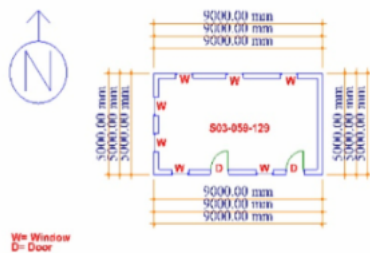

নিৰ্বাচক পঞ্জীয়ন বিষয়াৰ স্বাক্ষৰ

Nazri Naksha

Google Map View

Polling Station Building Front View

ভোটগ্রহন কেন্দ্রৰ সন্মুখৰ দৃশ্য

Cad View

Key MAP View

1 নাম : তাৰক নাথ দত্ত পিতাৰ নাম: হেমনাথ ঘৰ নং : 11 বয়স : 54 লিঙ্গ : পুৰুষ	HFW8043387 ফটো উপলব্ধ	2 নাম : নিশা দত্ত স্বামীৰ নাম: তাৰক দত্ত ঘৰ নং : 11 বয়স : 50 লিঙ্গ : মহিলা	HFW8043398 ফটো উপলব্ধ	3 নাম : প্ৰত্যোষ দত্ত পিতাৰ নাম: তাৰক নাথ দত্ত ঘৰ নং : 11 বয়স : 24 লিঙ্গ : পুৰুষ	HFW0597591 ফটো উপলব্ধ
4 নাম : সুশীল বজৰ বৰুৱা পিতাৰ নাম: জগন্নাথ বজৰ বৰুৱা ঘৰ নং : 12 বয়স : 67 লিঙ্গ : পুৰুষ	HFW1788314 ফটো উপলব্ধ	5 নাম : স্নাতা বজৰ বৰুৱা পিতাৰ নাম: সুশীল বজৰ বৰুৱা ঘৰ নং : 12 বয়স : 35 লিঙ্গ : মহিলা	HFW1790927 ফটো উপলব্ধ	6 নাম : দীপজ্যোতি বজৰ বৰুৱা পিতাৰ নাম: সুশীল বজৰ বৰুৱা ঘৰ নং : 12 বয়স : 32 লিঙ্গ : পুৰুষ	HFW1790916 ফটো উপলব্ধ
7 নাম : সৰস্বতী দেবী স্বামীৰ নাম: অজিত চক্ৰৱৰ্তী ঘৰ নং : 13 বয়স : 52 লিঙ্গ : মহিলা	HFW1157864 ফটো উপলব্ধ	8 নাম : অজিত চক্ৰৱৰ্তী পিতাৰ নাম: প্ৰফুল্ল চক্ৰৱৰ্তী ঘৰ নং : 13 বয়স : 51 লিঙ্গ : পুৰুষ	HFW1157853 ফটো উপলব্ধ	9 নাম : দিপশিখা শৰ্মা পিতাৰ নাম: অজিত চক্ৰৱৰ্তী ঘৰ নং : 13 বয়স : 25 লিঙ্গ : মহিলা	HFW0493676 ফটো উপলব্ধ
10 নাম : পাৰ্থ প্ৰতিম চক্ৰৱৰ্তী পিতাৰ নাম: অজিত চক্ৰৱৰ্তী ঘৰ নং : 13 বয়স : 21 লিঙ্গ : পুৰুষ	HFW3067063 ফটো উপলব্ধ	11 নাম : সুচিত্ৰা দেবী স্বামীৰ নাম: ৰমেশ চন্দ্ৰ শৰ্মা ঘৰ নং : 14 বয়স : 67 লিঙ্গ : মহিলা	HFW1157648 ফটো উপলব্ধ	12 নাম : কিৰন দেবী পিতাৰ নাম: অমূল্য শৰ্মা ঘৰ নং : 14 বয়স : 66 লিঙ্গ : মহিলা	HFW1157682 ফটো উপলব্ধ
13 নাম : ভাস্কৰজ্যোতি শৰ্মা পিতাৰ নাম: ৰমেশ শৰ্মা ঘৰ নং : 14 বয়স : 34 লিঙ্গ : পুৰুষ	HFW1157706 ফটো উপলব্ধ	14 নাম : পুৱালী দেবী পিতাৰ নাম: ৰমেশ চন্দ্ৰ শৰ্মা ঘৰ নং : 14 বয়স : 29 লিঙ্গ : মহিলা	HFW0068486 ফটো উপলব্ধ	15 নাম : চিমি শৰ্মা স্বামীৰ নাম: ভাস্কৰ জ্যোতি শৰ্মা ঘৰ নং : 14 বয়স : 29 লিঙ্গ : মহিলা	LQW0153916 ফটো উপলব্ধ
16 নাম : অনিল চন্দ্ৰ শৰ্মা পিতাৰ নাম: প্ৰফুল্ল শৰ্মা ঘৰ নং : 15 বয়স : 66 লিঙ্গ : পুৰুষ	HFW1157579 ফটো উপলব্ধ	17 নাম : অনিতা দেবী স্বামীৰ নাম: অনিল ঘৰ নং : 15 বয়স : 52 লিঙ্গ : মহিলা	HFW1157580 ফটো উপলব্ধ	18 নাম : দিপাংকৰ ভাগৱতী পিতাৰ নাম: অনিল শৰ্মা ঘৰ নং : 15 বয়স : 29 লিঙ্গ : পুৰুষ	HFW0067736 ফটো উপলব্ধ
19 নাম : ইন্স্পিতা শৰ্মা পিতাৰ নাম: অনিল শৰ্মা ঘৰ নং : 15 বয়স : 23 লিঙ্গ : মহিলা	HFW1972694 ফটো উপলব্ধ	20 নাম : নিজৰা দেবী স্বামীৰ নাম: দীপক শৰ্মা ঘৰ নং : 16 বয়স : 59 লিঙ্গ : মহিলা	HFW1157626 ফটো উপলব্ধ	21 নাম : দশ্যাংকু শৰ্মা পিতাৰ নাম: দীপক শৰ্মা ঘৰ নং : 16 বয়স : 28 লিঙ্গ : পুৰুষ	HFW0214213 ফটো উপলব্ধ
22 নাম : কিসিতা শৰ্মা মাতৃৰ নাম: নিজৰা দেবী ঘৰ নং : 16 বয়স : 22 লিঙ্গ : মহিলা	HFW2453686 ফটো উপলব্ধ	23 নাম : ৰঞ্জন জ্যোতি শৰ্মা পিতাৰ নাম: চণ্ডি চৰণ শৰ্মা ঘৰ নং : 17 বয়স : 54 লিঙ্গ : পুৰুষ	HFW1155879 ফটো উপলব্ধ	24 নাম : মীৰা দেবী স্বামীৰ নাম: ৰঞ্জন জ্যোতি শৰ্মা ঘৰ নং : 17 বয়স : 50 লিঙ্গ : মহিলা	HFW1155880 ফটো উপলব্ধ
25 নাম : নেত্ৰাক্ষা শৰ্মা পিতাৰ নাম: ৰঞ্জন জ্যোতি শৰ্মা ঘৰ নং : 17 বয়স : 25 লিঙ্গ : মহিলা	HFW0560292 ফটো উপলব্ধ	26 নাম : নক্ষত্ৰা শৰ্মা পিতাৰ নাম: ৰঞ্জন জ্যোতি শৰ্মা ঘৰ নং : 17 বয়স : 25 লিঙ্গ : মহিলা	HFW0560623 ফটো উপলব্ধ	27 নাম : অঞ্জনজ্যোতি শৰ্মা পিতাৰ নাম: চণ্ডিচৰণ ঘৰ নং : 18 বয়স : 55 লিঙ্গ : পুৰুষ	HFW1155857 ফটো উপলব্ধ
28 নাম : মনিকা দেবী স্বামীৰ নাম: অঞ্জনজ্যোতি শৰ্মা ঘৰ নং : 18 বয়স : 49 লিঙ্গ : মহিলা	KMH1308798 ফটো উপলব্ধ	29 নাম : মৃনাভ জ্যোতি শৰ্মা পিতাৰ নাম: অঞ্জন জ্যোতি শৰ্মা ঘৰ নং : 18 বয়স : 32 লিঙ্গ : পুৰুষ	HFW1159688 ফটো উপলব্ধ	30 নাম : হিমাশ্ৰী কলিতা স্বামীৰ নাম: মৃনাভ জ্যোতি শৰ্মা ঘৰ নং : 18 বয়স : 29 লিঙ্গ : মহিলা	WXD0013664 ফটো উপলব্ধ