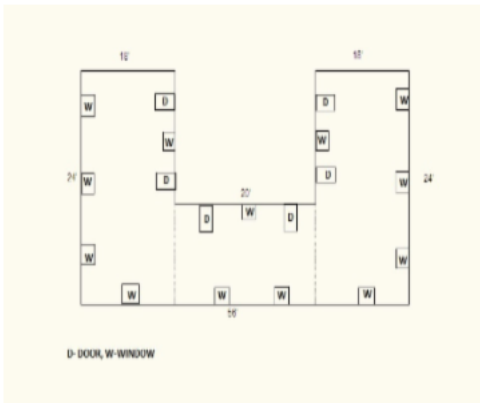

নিৰ্বাচক পঞ্জীয়ন বিষয়াৰ স্বাক্ষৰ

Nazri Naksha

Google Map View

Polling Station Building Front View

ভোটগ্ৰহন কেন্দ্ৰৰ সন্মুখৰ দৃশ্য

Cad View

Key MAP View

1 নাম : সঞ্জিতা ডেকা দাস স্বামীৰ নাম: মিন্টু দাস ঘৰ নং : ১৮ বয়স : 26 লিঙ্গ : মহিলা	LQW0398313 ফটো উপলব্ধ	2 নাম : মিজ দাস স্বামীৰ নাম: নিৰঞ্জন দাস ঘৰ নং : 18 বয়স : 23 লিঙ্গ : মহিলা	LQW0516104 ফটো উপলব্ধ	3 নাম : বীৰশ্ৰী দাস পিতাৰ নাম: হৰেন দাস ঘৰ নং : 23 বয়স : 25 লিঙ্গ : মহিলা	LQW1542299 ফটো উপলব্ধ
4 নাম : ববিতা দাস স্বামীৰ নাম: দ্বিপেন কলিতা ঘৰ নং : 30 বয়স : 27 লিঙ্গ : মহিলা	LQW1542257 ফটো উপলব্ধ	5 নাম : ৰূপক দাস পিতাৰ নাম: গজেন দাস ঘৰ নং : ১৫০ বয়স : 27 লিঙ্গ : পুৰুষ	LQW0218123 ফটো উপলব্ধ	6 নাম : প্ৰদীপ কলিতা পিতাৰ নাম: থানেশ্বৰ কলিতা ঘৰ নং : ১৫৩ বয়স : 61 লিঙ্গ : পুৰুষ	LQW0319046 ফটো উপলব্ধ
7 নাম : চিন্ময় কলিতা পিতাৰ নাম: উমেশ কলিতা ঘৰ নং : 173 বয়স : 24 লিঙ্গ : পুৰুষ	LQW0287995 ফটো উপলব্ধ	8 নাম : প্ৰনীতা দাস স্বামীৰ নাম: প্ৰাঞ্জল দাস ঘৰ নং : ২৫৩ বয়স : 31 লিঙ্গ : মহিলা	LQW0271049 ফটো উপলব্ধ	9 নাম : ঋতুৰাজ কলিতা পিতাৰ নাম: কনক কলিতা ঘৰ নং : ২৫৭ বয়স : 27 লিঙ্গ : পুৰুষ	LQW0320929 ফটো উপলব্ধ
10 নাম : ভগুৰাজ কলিতা পিতাৰ নাম: কনক কলিতা ঘৰ নং : ২৫৭ বয়স : 25 লিঙ্গ : পুৰুষ	LQW0313916 ফটো উপলব্ধ	11 নাম : সন্মিতা দাস স্বামীৰ নাম: টংকেশ্বৰ দাস ঘৰ নং : 271 বয়স : 27 লিঙ্গ : মহিলা	WXD0038331 ফটো উপলব্ধ	12 নাম : নগেন কলিতা পিতাৰ নাম: গুদাৰাম ঘৰ নং : ২৭৩ বয়স : 63 লিঙ্গ : পুৰুষ	LQW7634595 ফটো উপলব্ধ
13 নাম : খগেন কলিতা পিতাৰ নাম: গুদা ঘৰ নং : ২৭৩ বয়স : 53 লিঙ্গ : পুৰুষ	LQW7634631 ফটো উপলব্ধ	14 নাম : দিপালী কলিতা স্বামীৰ নাম: কনক ঘৰ নং : ২৭৩ বয়স : 53 লিঙ্গ : মহিলা	LQW7634584 ফটো উপলব্ধ	15 নাম : অলকা কলিতা স্বামীৰ নাম: নগেন ঘৰ নং : ২৭৩ বয়স : 50 লিঙ্গ : মহিলা	LQW7634608 ফটো উপলব্ধ
16 নাম : প্ৰনীতা কলিতা স্বামীৰ নাম: খগেন কলিতা ঘৰ নং : ২৭৩ বয়স : 33 লিঙ্গ : মহিলা	LQW7639636 ফটো উপলব্ধ	17 নাম : অংকুৰ কলিতা পিতাৰ নাম: কনক কলিতা ঘৰ নং : ২৭৩ বয়স : 31 লিঙ্গ : পুৰুষ	LQW7639932 ফটো উপলব্ধ	18 নাম : নমিতা দাস কলিতা স্বামীৰ নাম: অংকুৰ কলিতা ঘৰ নং : 273 বয়স : 27 লিঙ্গ : মহিলা	FSS0402271 ফটো উপলব্ধ
19 নাম : অনামিকা কলিতা মাতৃৰ নাম: অলকা কলিতা ঘৰ নং : 273 বয়স : 26 লিঙ্গ : মহিলা	WXD0059626 ফটো উপলব্ধ	20 নাম : বিনীতা কলিতা স্বামীৰ নাম: উপেন্দ্ৰ ঘৰ নং : ২৭৪ বয়স : 56 লিঙ্গ : মহিলা	LQW7634675 ফটো উপলব্ধ	21 নাম : হিমাংকু কলিতা পিতাৰ নাম: উপেন ঘৰ নং : ২৭৪ বয়স : 36 লিঙ্গ : পুৰুষ	LQW7634686 ফটো উপলব্ধ
22 নাম : মিকু কলিতা পিতাৰ নাম: উপেন কলিতা ঘৰ নং : ৪৪ বয়স : 34 লিঙ্গ : মহিলা	LQW7634697 ফটো উপলব্ধ	23 নাম : নয়ন কলিতা পিতাৰ নাম: উপেন কলিতা ঘৰ নং : ৪৪ বয়স : 33 লিঙ্গ : পুৰুষ	LQW7639909 ফটো উপলব্ধ	24 নাম : পিংকুমনি কলিতা স্বামীৰ নাম: মিংকু কলিতা ঘৰ নং : ২৭৪ বয়স : 33 লিঙ্গ : মহিলা	LQW0268664 ফটো উপলব্ধ
25 নাম : বৰ্ণালী কলিতা স্বামীৰ নাম: হিমাংশু কলিতা ঘৰ নং : ২৭৪ বয়স : 32 লিঙ্গ : মহিলা	LQW7639910 ফটো উপলব্ধ	26 নাম : ৰজনী বৈশ্য অন্যান্য: অকনবালা বৈশ্য ঘৰ নং : 275 বয়স : 72 লিঙ্গ : পুৰুষ	LQW1533132 ফটো উপলব্ধ	27 নাম : হৰকান্ত বৈশ্য পিতাৰ নাম: জিউৰাম ঘৰ নং : ২৭৫ বয়স : 65 লিঙ্গ : পুৰুষ	LQW7634700 ফটো উপলব্ধ
28 নাম : অকনবালা বৈশ্য স্বামীৰ নাম: ৰজনী ঘৰ নং : ২৭৫ বয়স : 61 লিঙ্গ : মহিলা	LQW7634733 ফটো উপলব্ধ	29 নাম : ৰেপতী বৈশ্য স্বামীৰ নাম: হৰকান্ত ঘৰ নং : ২৭৫ বয়স : 56 লিঙ্গ : মহিলা	LQW7634711 ফটো উপলব্ধ	30 নাম : দ্বীপেন বৈশ্য পিতাৰ নাম: নন্দৰাম বৈশ্য ঘৰ নং : ২৭৫ বয়স : 40 লিঙ্গ : পুৰুষ	LQW0066589 ফটো উপলব্ধ