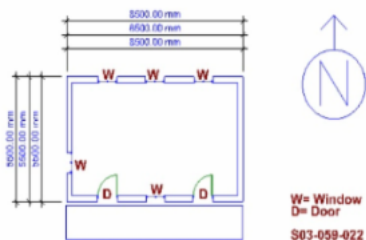

নিৰ্বাচক পঞ্জীয়ন বিষয়াৰ স্বাক্ষৰ

Nazri Naksha

Google Map View

Polling Station Building Front View

ভোটগ্ৰহন কেন্দ্ৰৰ সন্মুখৰ দৃশ্য

Cad View

Key MAP View

1 নাম : জগদীশ দাস পিতাৰ নাম: নাৰায়ন দাস ঘৰ নং : 00 বয়স : 25 লিঙ্গ : পুৰুষ	WXD0026963 ফটো উপলব্ধ	2 নাম : অনিতা দাস স্বামীৰ নাম: দীপক দাস ঘৰ নং : 00 বয়স : 23 লিঙ্গ : মহিলা	WXD0031575 ফটো উপলব্ধ	3 নাম : চন্দনা কলিতা পিতাৰ নাম: সম্ভু কলিতা ঘৰ নং : 00 বয়স : 23 লিঙ্গ : মহিলা	WXD0027110 ফটো উপলব্ধ
4 নাম : জৰি দাস পিতাৰ নাম: মোহন দাস ঘৰ নং : 00 বয়স : 22 লিঙ্গ : মহিলা	WXD0003459 ফটো উপলব্ধ	5 নাম : নিতুমনি কলিতা পিতাৰ নাম: পুলেন কলিতা ঘৰ নং : 00 বয়স : 22 লিঙ্গ : পুৰুষ	WXD0003780 ফটো উপলব্ধ	6 নাম : শিবানী তালুকদাৰ স্বামীৰ নাম: ত্ৰিদিপ দাস ঘৰ নং : 00 বয়স : 22 লিঙ্গ : মহিলা	WXD0026948 ফটো উপলব্ধ
7 নাম : তনশ্ৰী ডেকা পিতাৰ নাম: উপেন ডেকা ঘৰ নং : 00 বয়স : 21 লিঙ্গ : মহিলা	WXD0002972 ফটো উপলব্ধ	8 নাম : কংকনা দাস পিতাৰ নাম: চন্দ্ৰ দাস ঘৰ নং : 00 বয়স : 21 লিঙ্গ : মহিলা	WXD0003517 ফটো উপলব্ধ	9 নাম : পবন দাস পিতাৰ নাম: দিলীপ দাস ঘৰ নং : 00 বয়স : 21 লিঙ্গ : পুৰুষ	WXD0003525 ফটো উপলব্ধ
S 10 নাম : তৃষ্ণা ডেকা পিতাৰ নাম: সত্যশ ডেকা ঘৰ নং : 00 বয়স : 21 লিঙ্গ : মহিলা	WXD0003806 ফটো উপলব্ধ	11 নাম : মুনমী দাস পিতাৰ নাম: কমলেশ্বৰ দাস ঘৰ নং : 00 বয়স : 20 লিঙ্গ : মহিলা	WXD0003814 ফটো উপলব্ধ	12 নাম : দিশা কলিতা পিতাৰ নাম: দীনেশ কলিতা ঘৰ নং : 00 বয়স : 20 লিঙ্গ : মহিলা	WXD0027045 ফটো উপলব্ধ
13 নাম : সৰ্বেশ্বৰ বৰুৱা পিতাৰ নাম: অচ্যুত বৰুৱা ঘৰ নং : 00 বয়স : 20 লিঙ্গ : পুৰুষ	WXD0031732 ফটো উপলব্ধ	14 নাম : শুবলা দাস স্বামীৰ নাম: মংগলু ঘৰ নং : 1 বয়স : 73 লিঙ্গ : মহিলা	HFV1834566 ফটো উপলব্ধ	15 নাম : বৈকুণ্ঠ দাস পিতাৰ নাম: মংগলু ঘৰ নং : 1 বয়স : 53 লিঙ্গ : পুৰুষ	HFV0010113 ফটো উপলব্ধ
16 নাম : জয়কান্ত দাস পিতাৰ নাম: মংগলু ঘৰ নং : 1 বয়স : 47 লিঙ্গ : পুৰুষ	HFV1834599 ফটো উপলব্ধ	17 নাম : নীলিমা দাস স্বামীৰ নাম: বৈকুণ্ঠ ঘৰ নং : 1 বয়স : 44 লিঙ্গ : মহিলা	HFV0010115 ফটো উপলব্ধ	18 নাম : সঞ্জীৱ দাস পিতাৰ নাম: মংগলু ঘৰ নং : 1 বয়স : 39 লিঙ্গ : পুৰুষ	HFV1834602 ফটো উপলব্ধ
19 নাম : মিলন দাস মাতৃৰ নাম: শুবলা দাস ঘৰ নং : 1 বয়স : 38 লিঙ্গ : পুৰুষ	HFV1841505 ফটো উপলব্ধ	20 নাম : তিলক দাস মাতৃৰ নাম: শুবলা দাস ঘৰ নং : 1 বয়স : 36 লিঙ্গ : পুৰুষ	HFV1841527 ফটো উপলব্ধ	21 নাম : ভূমিকা দাস পিতাৰ নাম: জয়কান্ত দাস ঘৰ নং : 1 বয়স : 30 লিঙ্গ : মহিলা	HFV0002246 ফটো উপলব্ধ
22 নাম : ৰীমা দাস স্বামীৰ নাম: খগেন দাস ঘৰ নং : 01 বয়স : 28 লিঙ্গ : মহিলা	WXD0048884 ফটো উপলব্ধ	23 নাম : নমিতা দাস স্বামীৰ নাম: সঞ্জীৱ দাস ঘৰ নং : 1 বয়স : 25 লিঙ্গ : মহিলা	HFV3083797 ফটো উপলব্ধ	24 নাম : নিপু মনি দাস পিতাৰ নাম: বৈকুণ্ঠ দাস ঘৰ নং : 1 বয়স : 22 লিঙ্গ : পুৰুষ	WXD0107268 ফটো উপলব্ধ
25 নাম : তৃষ্ণা কলিতা স্বামীৰ নাম: প্ৰদীপ দাস ঘৰ নং : 1 কু বয়স : 27 লিঙ্গ : মহিলা	HFV2300580 ফটো উপলব্ধ	26 নাম : জোনালী কলিতা স্বামীৰ নাম: মিন্টু কলিতা ঘৰ নং : 1 কু বয়স : 26 লিঙ্গ : মহিলা	HFV2301430 ফটো উপলব্ধ	27 নাম : মহিন চন্দ্ৰ কলিতা পিতাৰ নাম: বুলু ৰাম কলিতা ঘৰ নং : 1 কু বয়স : 62 লিঙ্গ : পুৰুষ	HFV0010118 ফটো উপলব্ধ
28 নাম : দময়ন্তী কলিতা স্বামীৰ নাম: মহিন কলিতা ঘৰ নং : 1 কু বয়স : 54 লিঙ্গ : মহিলা	HFV0010119 ফটো উপলব্ধ	29 নাম : মিন্টু কলিতা পিতাৰ নাম: মহিন কলিতা ঘৰ নং : 1 কু বয়স : 38 লিঙ্গ : পুৰুষ	HFV0010120 ফটো উপলব্ধ	30 নাম : শয়না ভূঞা স্বামীৰ নাম: ইংশ ঘৰ নং : 2 বয়স : 78 লিঙ্গ : মহিলা	HFV1834680 ফটো উপলব্ধ