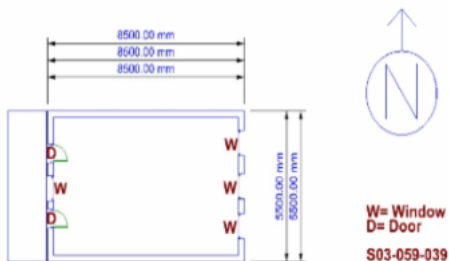

নিৰ্বাচক পঞ্জীয়ন বিষয়াৰ স্বাক্ষৰ

Nazri Naksha

Google Map View

Polling Station Building Front View

ভোটগ্ৰহন কেন্দ্ৰৰ সন্মুখৰ দৃশ্য

Cad View

Key MAP View

1 নাম : গফৰ আলি পিতাৰ নাম: গস্তীৰ ঘৰ নং : ১ বয়স : 48 লিঙ্গ : পুৰুষ	HFW3234568 ফটো উপলব্ধ	2 নাম : মিৰজান বিবি স্বামীৰ নাম: গফুৰ ঘৰ নং : ১ বয়স : 43 লিঙ্গ : মহিলা	HFW3234579 ফটো উপলব্ধ	3 নাম : ফুলবান বিবি স্বামীৰ নাম: কাচিম ঘৰ নং : ২ বয়স : 53 লিঙ্গ : মহিলা	HFW3234580 ফটো উপলব্ধ
4 নাম : হাতীম আলী পিতাৰ নাম: কাচিম ঘৰ নং : ২ বয়স : 37 লিঙ্গ : পুৰুষ	HFW3234591 ফটো উপলব্ধ	5 নাম : বুফীয়া বেগম স্বামীৰ নাম: হাতীম আলী ঘৰ নং : ২ বয়স : 36 লিঙ্গ : মহিলা	HFW3234604 ফটো উপলব্ধ	6 নাম : সফুৰ আলী পিতাৰ নাম: গস্তীৰ ঘৰ নং : ৩ বয়স : 53 লিঙ্গ : পুৰুষ	HFW3234615 ফটো উপলব্ধ
7 নাম : চৰজান বিবি স্বামীৰ নাম: সফুৰ ঘৰ নং : ৩ বয়স : 48 লিঙ্গ : মহিলা	HFW3234626 ফটো উপলব্ধ	8 নাম : চাইদুল আলী পিতাৰ নাম: সফুৰ আলী ঘৰ নং : ৩ বয়স : 31 লিঙ্গ : পুৰুষ	HFW0522698 ফটো উপলব্ধ	9 নাম : খইৰুন নেচা বেগম স্বামীৰ নাম: চাইদুল আলী ঘৰ নং : ৩ বয়স : 23 লিঙ্গ : মহিলা	HFW1956887 ফটো উপলব্ধ
10 নাম : কুতুব আলী পিতাৰ নাম: কুতুব ঘৰ নং : 8 বয়স : 63 লিঙ্গ : পুৰুষ	HFW3234637 ফটো উপলব্ধ	11 নাম : ফুলচান বিবি স্বামীৰ নাম: কুতুব ঘৰ নং : 8 বয়স : 61 লিঙ্গ : মহিলা	HFW3234648 ফটো উপলব্ধ	12 নাম : আকিদা বিবি পিতাৰ নাম: কুতুব ঘৰ নং : 8 বয়স : 44 লিঙ্গ : মহিলা	HFW3234659 ফটো উপলব্ধ
13 নাম : তাইজ আলি পিতাৰ নাম: কুতুব ঘৰ নং : 8 বয়স : 43 লিঙ্গ : পুৰুষ	HFW3234660 ফটো উপলব্ধ	14 নাম : মইনুৰ আলী পিতাৰ নাম: কুতুব ঘৰ নং : 8 বয়স : 40 লিঙ্গ : পুৰুষ	HFW3234671 ফটো উপলব্ধ	15 নাম : বীনা বিবি স্বামীৰ নাম: মইনুৰ আলী ঘৰ নং : 8 বয়স : 38 লিঙ্গ : মহিলা	HFW3234682 ফটো উপলব্ধ
16 নাম : বেজিনা বিবি স্বামীৰ নাম: তায়েজ আলী ঘৰ নং : 8 বয়স : 37 লিঙ্গ : মহিলা	HFW2329137 ফটো উপলব্ধ	17 নাম : ফিৰোজ আলী পিতাৰ নাম: কুতুব আলী ঘৰ নং : 8 বয়স : 33 লিঙ্গ : পুৰুষ	HFW0519546 ফটো উপলব্ধ	18 নাম : অনোৱাৰা হুছেইন পিতাৰ নাম: ৰমজান আলী ঘৰ নং : 8 বয়স : 29 লিঙ্গ : পুৰুষ	HFW0588970 ফটো উপলব্ধ
19 নাম : ৰমিনা বেগম স্বামীৰ নাম: ফিৰোজ আলী ঘৰ নং : 8 বয়স : 28 লিঙ্গ : মহিলা	HFW0450379 ফটো উপলব্ধ	20 নাম : নজিৰ আলী পিতাৰ নাম: নাচিৰ ঘৰ নং : ৫ বয়স : 48 লিঙ্গ : পুৰুষ	HFW3234693 ফটো উপলব্ধ	21 নাম : আকলিমা বিবি স্বামীৰ নাম: নজিৰ আলী ঘৰ নং : ৫ বয়স : 45 লিঙ্গ : মহিলা	HFW3234706 ফটো উপলব্ধ
22 নাম : অনোৱাৰা বেগম স্বামীৰ নাম: আব্দুল হাফিজ ঘৰ নং : 5 বয়স : 26 লিঙ্গ : মহিলা	WXD0101980 ফটো উপলব্ধ	23 নাম : আব্দুল হাফিজ পিতাৰ নাম: নাজিৰ আলী ঘৰ নং : ৫ বয়স : 23 লিঙ্গ : পুৰুষ	HFW1942614 ফটো উপলব্ধ	24 নাম : নুৰজাহান বিবি স্বামীৰ নাম: চাবেৰ ঘৰ নং : ৬ বয়স : 63 লিঙ্গ : মহিলা	HFW3234739 ফটো উপলব্ধ
25 নাম : চৰিফ আলী পিতাৰ নাম: চাবেৰ ঘৰ নং : ৬ বয়স : 43 লিঙ্গ : পুৰুষ	HFW3234740 ফটো উপলব্ধ	26 নাম : নাজিমা বিবি স্বামীৰ নাম: চৰিফ আলী ঘৰ নং : ৬ বয়স : 39 লিঙ্গ : মহিলা	HFW3234751 ফটো উপলব্ধ	27 নাম : জাকিৰ আলী পিতাৰ নাম: চবেৰ আলী ঘৰ নং : ৬ বয়স : 39 লিঙ্গ : পুৰুষ	HFW0182352 ফটো উপলব্ধ
28 নাম : তাচিৰ আলী পিতাৰ নাম: চাবেৰ ঘৰ নং : ৬ বয়স : 38 লিঙ্গ : পুৰুষ	HFW3234762 ফটো উপলব্ধ	29 নাম : নুৰজাহান বেগম স্বামীৰ নাম: তাচিৰ আলী ঘৰ নং : ৬ বয়স : 33 লিঙ্গ : মহিলা	HFW2329284 ফটো উপলব্ধ	30 নাম : জিলিমা বেগম স্বামীৰ নাম: জাকিৰ আলী ঘৰ নং : ৬ বয়স : 28 লিঙ্গ : মহিলা	HFW0528265 ফটো উপলব্ধ