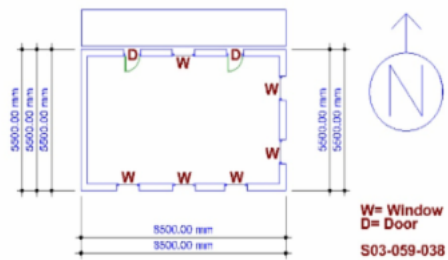

নিৰ্বাচক পঞ্জীয়ন বিষয়াৰ স্বাক্ষৰ

Nazri Naksha

Google Map View

Polling Station Building Front View

ভোটগ্ৰহন কেন্দ্ৰৰ সন্মুখৰ দৃশ্য

Cad View

Key MAP View

1 নাম : লীলা বৰা স্বামীৰ নাম : কৃষ্ণকান্ত ঘৰ নং : 1 বয়স : 74 লিঙ্গ : মহিলা	HFW3134563 ফটো উপলব্ধ	2 নাম : দ্বিপেন বৰা পিতাৰ নাম : কৃষ্ণকান্ত ঘৰ নং : 1 বয়স : 49 লিঙ্গ : পুৰুষ	HFW3134574 ফটো উপলব্ধ	3 নাম : বুবল বৰা পিতাৰ নাম : কৃষ্ণকান্ত ঘৰ নং : 1 বয়স : 44 লিঙ্গ : পুৰুষ	HFW3134585 ফটো উপলব্ধ
4 নাম : চম্পা বৰা স্বামীৰ নাম : দ্বিপেন বৰা ঘৰ নং : 1 বয়স : 43 লিঙ্গ : মহিলা	HFW3134596 ফটো উপলব্ধ	5 নাম : দিশা বৰা পিতাৰ নাম : দ্বিপেন বৰা ঘৰ নং : 1 বয়স : 23 লিঙ্গ : মহিলা	HFW1913086 ফটো উপলব্ধ	6 নাম : মনিষা দাস পিতাৰ নাম : নৰেশ্বৰ দাস ঘৰ নং : 1 বয়স : 23 লিঙ্গ : মহিলা	HFW2434470 ফটো উপলব্ধ
7 নাম : পিংকু দাস পিতাৰ নাম : সৰ্বেশ্বৰ দাস ঘৰ নং : 1 বয়স : 22 লিঙ্গ : পুৰুষ	HFW2491173 ফটো উপলব্ধ	8 নাম : কাকলি দাস স্বামীৰ নাম : পিংকু দাস ঘৰ নং : 1 বয়স : 20 লিঙ্গ : মহিলা	WXD0068692 ফটো উপলব্ধ	S2 9 নাম : নিলাভ বৰা পিতাৰ নাম : দ্বিপেন বৰা ঘৰ নং : 1 বয়স : 19 লিঙ্গ : পুৰুষ	WXD0099200 ফটো উপলব্ধ
10 নাম : বিশ্বজিৎ দাশ পিতাৰ নাম : সৰ্বেশ্বৰ দাশ ঘৰ নং : 1 গু বয়স : 25 লিঙ্গ : পুৰুষ	HFW0615716 ফটো উপলব্ধ	11 নাম : কঙ্কণা দাস স্বামীৰ নাম : বিশ্বজীৎ দাস ঘৰ নং : 1 গু বয়স : 24 লিঙ্গ : মহিলা	HFW0616953 ফটো উপলব্ধ	12 নাম : হিৰক জ্যোতি দাস পিতাৰ নাম : নৰেশ্বৰ দাস ঘৰ নং : 1 গু বয়স : 26 লিঙ্গ : পুৰুষ	HFW0502849 ফটো উপলব্ধ
13 নাম : সৰস্বতী দাস স্বামীৰ নাম : ধনেশ্বৰ ঘৰ নং : 1 গু বয়স : 75 লিঙ্গ : মহিলা	HFW3134609 ফটো উপলব্ধ	14 নাম : সৰ্বেশ্বৰ দাস পিতাৰ নাম : ধনেশ্বৰ ঘৰ নং : 1 গু বয়স : 55 লিঙ্গ : পুৰুষ	HFW3134643 ফটো উপলব্ধ	15 নাম : অঞ্জলী দাস স্বামীৰ নাম : সৰ্বেশ্বৰ দাস ঘৰ নং : 1 গু বয়স : 53 লিঙ্গ : মহিলা	HFW3134654 ফটো উপলব্ধ
16 নাম : নৰেশ্বৰ দাস পিতাৰ নাম : ধনেশ্বৰ ঘৰ নং : 1 গু বয়স : 49 লিঙ্গ : পুৰুষ	HFW3134610 ফটো উপলব্ধ	17 নাম : নিৰোদা দাস স্বামীৰ নাম : নৰেশ্বৰ দাস ঘৰ নং : 1 গু বয়স : 49 লিঙ্গ : মহিলা	HFW3134621 ফটো উপলব্ধ	18 নাম : গোলাপ দাস পিতাৰ নাম : ধনেশ্বৰ ঘৰ নং : 1 গু বয়স : 40 লিঙ্গ : পুৰুষ	HFW3134632 ফটো উপলব্ধ
19 নাম : দীপিকা দাস স্বামীৰ নাম : গোলাপ দাস ঘৰ নং : 1 গু বয়স : 37 লিঙ্গ : মহিলা	HFW2328418 ফটো উপলব্ধ	20 নাম : বিপিন বৰা পিতাৰ নাম : যজ্ঞৰাম ঘৰ নং : 2 বয়স : 70 লিঙ্গ : পুৰুষ	HFW3134665 ফটো উপলব্ধ	21 নাম : বীণা বৰা স্বামীৰ নাম : বিপিন ঘৰ নং : 2 বয়স : 63 লিঙ্গ : মহিলা	HFW3134676 ফটো উপলব্ধ
22 নাম : কৈলাশ বৰা পিতাৰ নাম : বিপিন বৰা ঘৰ নং : 2 বয়স : 42 লিঙ্গ : পুৰুষ	HFW3134687 ফটো উপলব্ধ	23 নাম : সঞ্জয় বৰা পিতাৰ নাম : বিপিন বৰা ঘৰ নং : 2 বয়স : 42 লিঙ্গ : পুৰুষ	HFW3134698 ফটো উপলব্ধ	S 24 নাম : গিৰীশ বৰা পিতাৰ নাম : বিপিন ঘৰ নং : 2 বয়স : 39 লিঙ্গ : পুৰুষ	HFW3134701 ফটো উপলব্ধ
25 নাম : মমী মালাকাৰ স্বামীৰ নাম : সঞ্জয় বৰা ঘৰ নং : 2 বয়স : 34 লিঙ্গ : মহিলা	WXD0031906 ফটো উপলব্ধ	26 নাম : দিপাঞ্জলী দাস বৰা পিতাৰ নাম : কৈলাশ বৰা ঘৰ নং : 2 বয়স : 32 লিঙ্গ : মহিলা	HFW2328394 ফটো উপলব্ধ	27 নাম : অবলা বৰা স্বামীৰ নাম : প্ৰবোধ ঘৰ নং : 3 বয়স : 71 লিঙ্গ : মহিলা	HFW3134723 ফটো উপলব্ধ
28 নাম : প্ৰনব বৰা পিতাৰ নাম : প্ৰবোধ ঘৰ নং : 3 বয়স : 48 লিঙ্গ : পুৰুষ	HFW3134734 ফটো উপলব্ধ	29 নাম : ডিম্বেশ্বৰ বৰা পিতাৰ নাম : প্ৰবোধ ঘৰ নং : 3 বয়স : 46 লিঙ্গ : পুৰুষ	HFW3134745 ফটো উপলব্ধ	30 নাম : কবিতা বৰা স্বামীৰ নাম : প্ৰনব বৰা ঘৰ নং : 3 বয়স : 42 লিঙ্গ : মহিলা	HFW2328214 ফটো উপলব্ধ