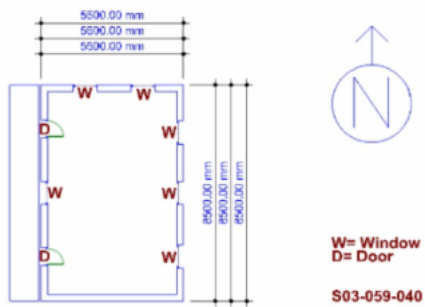

নিৰ্বাচক পঞ্জীয়ন বিষয়াৰ স্বাক্ষৰ

Nazri Naksha

Google Map View

Polling Station Building Front View

ভোটগ্ৰহন কেন্দ্ৰৰ সন্মুখৰ দৃশ্য

Cad View

Key MAP View

বিধানসভা সমষ্টিৰ নম্বৰ আৰু নাম : 39-নলবাৰী
অংশৰ নম্বৰ আৰু নাম : 1-খাটিকুছি, পশ্চিম নলবাৰী