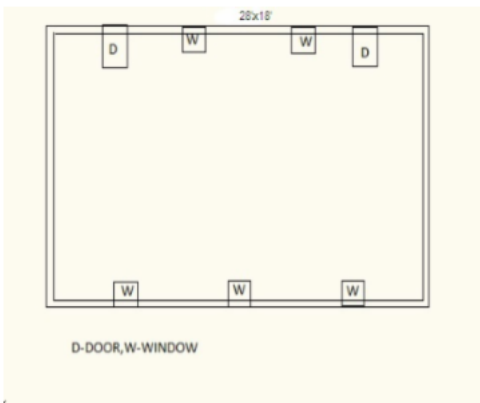

নিৰ্বাচক পঞ্জীয়ন বিষয়াৰ স্বাক্ষৰ

Nazri Naksha

Google Map View

Polling Station Building Front View

ভোটগ্ৰহন কেন্দ্ৰৰ সন্মুখৰ দৃশ্য

Cad View

Key MAP View

<p>S 1 LQW7735388</p> <p>নাম : প্ৰনীতা কলিতা পিতাৰ নাম: সত্য ঘৰ নং : 000 বয়স : 41 লিঙ্গ : মহিলা</p> <p>ফটো উপলব্ধ</p>	<p># 2 CGJ7941346</p> <p>নাম : পিংকুমণি ৰয় বৈশ্য পিতাৰ নাম: সুৰেন ৰয় ঘৰ নং : 424 বয়স : 37 লিঙ্গ : মহিলা</p> <p>ফটো উপলব্ধ</p>	<p># 3 LQW0500751</p> <p>নাম : জেতুকী বৈশ্য স্বামীৰ নাম: ফণী বৈশ্য ঘৰ নং : 424 বয়স : 34 লিঙ্গ : মহিলা</p> <p>ফটো উপলব্ধ</p>
<p>4 LQW2009785</p> <p>নাম : প্ৰহ্লাড বড়ো পিতাৰ নাম: জগেন বড়ো ঘৰ নং : 00 বয়স : 32 লিঙ্গ : পুৰুষ</p> <p>ফটো উপলব্ধ</p>	<p>5 LQW1990035</p> <p>নাম : ৰাজেশ্বৰ বড়ো পিতাৰ নাম: দিঘলা বড়ো ঘৰ নং : 1 বয়স : 29 লিঙ্গ : পুৰুষ</p> <p>ফটো উপলব্ধ</p>	<p>6 LQW1989995</p> <p>নাম : আনন্দ বড়ো পিতাৰ নাম: ভবেন বড়ো ঘৰ নং : 1 বয়স : 21 লিঙ্গ : পুৰুষ</p> <p>ফটো উপলব্ধ</p>
<p>7 LQW0367250</p> <p>নাম : বিঠোৰায় বসুমতাৰী পিতাৰ নাম: হৰেশ্বৰ বসুমতাৰী ঘৰ নং : 09 বয়স : 27 লিঙ্গ : মহিলা</p> <p>ফটো উপলব্ধ</p>	<p>8 LQW1928990</p> <p>নাম : নীতুল বসুমতাৰী পিতাৰ নাম: সান্তিৰাম বসুমতাৰী ঘৰ নং : 99 বয়স : 31 লিঙ্গ : পুৰুষ</p> <p>ফটো উপলব্ধ</p>	<p>9 LQW0360420</p> <p>নাম : অকন কলিতা স্বামীৰ নাম: অক্ষয় কলিতা ঘৰ নং : 816 বয়স : 40 লিঙ্গ : মহিলা</p> <p>ফটো উপলব্ধ</p>
<p>10 LQW0316422</p> <p>নাম : সীমান্ত বৰ্মন পিতাৰ নাম: বাসৱ বৰ্মন ঘৰ নং : 000 বয়স : 27 লিঙ্গ : পুৰুষ</p> <p>ফটো উপলব্ধ</p>	<p>11 WXD0016675</p> <p>নাম : বিকাশ বৰ্মন পিতাৰ নাম: জীতেন্দ্ৰ নাথ বৰ্মন ঘৰ নং : 302 বয়স : 20 লিঙ্গ : পুৰুষ</p> <p>ফটো উপলব্ধ</p>	<p>12 LQW1980127</p> <p>নাম : ৰুমি ৰাজবংশী স্বামীৰ নাম: নৰেশ্বৰ দাস ঘৰ নং : 349 বয়স : 26 লিঙ্গ : মহিলা</p> <p>ফটো উপলব্ধ</p>
<p>13 LQW0491340</p> <p>নাম : ৰঞ্জন কলিতা পিতাৰ নাম: সনেশ্বৰ কলিতা ঘৰ নং : 392 বয়স : 25 লিঙ্গ : পুৰুষ</p> <p>ফটো উপলব্ধ</p>	<p>14 LQW7734578</p> <p>নাম : ৰত্নেশ্বৰ কলিতা পিতাৰ নাম: হৰিচৰণ ঘৰ নং : 096 বয়স : 78 লিঙ্গ : পুৰুষ</p> <p>ফটো উপলব্ধ</p>	<p>15 LQW7734589</p> <p>নাম : আইকন কলিতা স্বামীৰ নাম: ৰত্নেশ্বৰ কলিতা ঘৰ নং : 096 বয়স : 73 লিঙ্গ : মহিলা</p> <p>ফটো উপলব্ধ</p>
<p>16 LQW7734590</p> <p>নাম : অজয় কলিতা পিতাৰ নাম: ৰত্ন ঘৰ নং : 096 বয়স : 48 লিঙ্গ : পুৰুষ</p> <p>ফটো উপলব্ধ</p>	<p>17 LQW7734614</p> <p>নাম : কৈলাশ কলিতা পিতাৰ নাম: ৰত্ন ঘৰ নং : 096 বয়স : 44 লিঙ্গ : পুৰুষ</p> <p>ফটো উপলব্ধ</p>	<p>18 LQW7734603</p> <p>নাম : কনিকা কলিতা স্বামীৰ নাম: অজয় কলিতা ঘৰ নং : 096 বয়স : 40 লিঙ্গ : মহিলা</p> <p>ফটো উপলব্ধ</p>
<p>19 LQW7740558</p> <p>নাম : ভনিতা কলিতা স্বামীৰ নাম: কৈলাশ কলিতা ঘৰ নং : 096 বয়স : 33 লিঙ্গ : মহিলা</p> <p>ফটো উপলব্ধ</p>	<p>20 LQW0330522</p> <p>নাম : জিন্টু কলিতা পিতাৰ নাম: অজয় কলিতা ঘৰ নং : 096 বয়স : 25 লিঙ্গ : পুৰুষ</p> <p>ফটো উপলব্ধ</p>	<p>21 WXD0088179</p> <p>নাম : ৰুনমী কলিতা পিতাৰ নাম: অজয় কলিতা ঘৰ নং : 396 বয়স : 19 লিঙ্গ : মহিলা</p> <p>ফটো উপলব্ধ</p>
<p>22 LQW7734625</p> <p>নাম : সোনেশ্বৰ বৈশ্য পিতাৰ নাম: মনহাৰ ঘৰ নং : 099 বয়স : 65 লিঙ্গ : পুৰুষ</p> <p>ফটো উপলব্ধ</p>	<p>23 LQW7734636</p> <p>নাম : অঞ্জনা বৈশ্য স্বামীৰ নাম: সোনেশ্বৰ ঘৰ নং : 099 বয়স : 53 লিঙ্গ : মহিলা</p> <p>ফটো উপলব্ধ</p>	<p>24 LQW0249078</p> <p>নাম : অৰূপ বৈশ্য পিতাৰ নাম: সোনেশ্বৰ বৈশ্য ঘৰ নং : 099 বয়স : 30 লিঙ্গ : পুৰুষ</p> <p>ফটো উপলব্ধ</p>
<p>25 LQW2009892</p> <p>নাম : নবজিত বৈশ্য পিতাৰ নাম: ধীৰেশ্বৰ বৈশ্য ঘৰ নং : 397 বয়স : 26 লিঙ্গ : পুৰুষ</p> <p>ফটো উপলব্ধ</p>	<p>26 WXD0082826</p> <p>নাম : কবিতা বৈশ্য স্বামীৰ নাম: অৰূপ বৈশ্য ঘৰ নং : 397 বয়স : 24 লিঙ্গ : মহিলা</p> <p>ফটো উপলব্ধ</p>	<p>27 LQW7734658</p> <p>নাম : ধীৰেশ্বৰ বৈশ্য পিতাৰ নাম: মনহাৰ ঘৰ নং : 099ক বয়স : 53 লিঙ্গ : মহিলা</p> <p>ফটো উপলব্ধ</p>
<p>28 LQW7734669</p> <p>নাম : অঞ্জলী বৈশ্য স্বামীৰ নাম: ধীৰেশ্বৰ বৈশ্য ঘৰ নং : 099ক বয়স : 46 লিঙ্গ : মহিলা</p> <p>ফটো উপলব্ধ</p>	<p>29 LQW7734670</p> <p>নাম : তৰনী বৈশ্য পিতাৰ নাম: সতেৰা ঘৰ নং : 098 বয়স : 63 লিঙ্গ : পুৰুষ</p> <p>ফটো উপলব্ধ</p>	<p>30 LQW7734705</p> <p>নাম : অঞ্জলী বৈশ্য স্বামীৰ নাম: প্ৰদীপ ঘৰ নং : 098 বয়স : 48 লিঙ্গ : মহিলা</p> <p>ফটো উপলব্ধ</p>