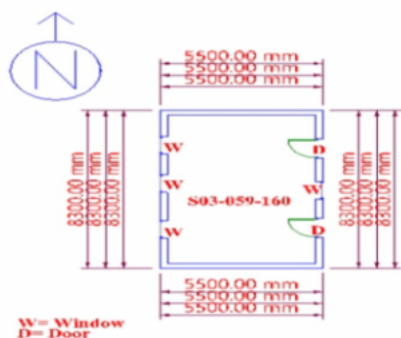

নিৰ্বাচক পঞ্জীয়ন বিষয়াৰ স্বাক্ষৰ

Nazri Naksha

Google Map View

Polling Station Building Front View

ভোটগ্ৰহন কেন্দ্ৰৰ সন্মুখৰ দৃশ্য

Cad View

Key MAP View

বিধানসভা সমষ্টিৰ নম্বৰ আৰু নাম : 39-নলবাৰী  
অংশৰ নম্বৰ আৰু নাম : 1-দলবাৰী কনিহা, ভিঠা মহল