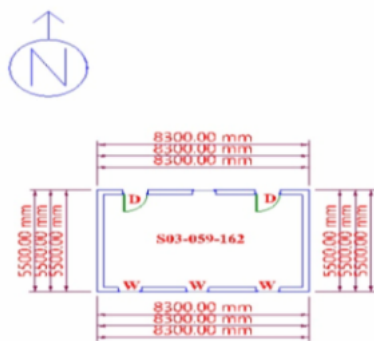

নিৰ্বাচক পঞ্জীয়ন বিষয়াৰ স্বাক্ষৰ

Nazri Naksha

Google Map View

Polling Station Building Front View

ভোটগ্ৰহন কেন্দ্ৰৰ সন্মুখৰ দৃশ্য

Cad View

Key MAP View

1 নাম : জয় ৰাম কলিতা পিতাৰ নাম: দেহোৰাম ঘৰ নং : ১ বয়স : 79 লিঙ্গ : পুৰুষ	HFW1464568 ফটো উপলব্ধ	2 নাম : লীলা কলিতা স্বামীৰ নাম: জয়ৰাম ঘৰ নং : ১ বয়স : 63 লিঙ্গ : মহিলা	HFW1464579 ফটো উপলব্ধ	3 নাম : সঞ্জীৱ কলিতা পিতাৰ নাম: জয়ৰাম কলিতা ঘৰ নং : ১ বয়স : 52 লিঙ্গ : পুৰুষ	HFW1895523 ফটো উপলব্ধ
4 নাম : ৰাতুল কলিতা পিতাৰ নাম: জয়ৰাম ঘৰ নং : ১ বয়স : 42 লিঙ্গ : পুৰুষ	HFW1464591 ফটো উপলব্ধ	5 নাম : সবিতা কলিতা স্বামীৰ নাম: সঞ্জীৱ কলিতা ঘৰ নং : ১ বয়স : 40 লিঙ্গ : মহিলা	HFW1464615 ফটো উপলব্ধ	6 নাম : ৰুমী কলিতা স্বামীৰ নাম: ৰাতুল কলিতা ঘৰ নং : ১ বয়স : 37 লিঙ্গ : মহিলা	HFW2375215 ফটো উপলব্ধ
7 নাম : বিবেকানন্দ কলিতা পিতাৰ নাম: শৰত কলিতা ঘৰ নং : ১ বয়স : 27 লিঙ্গ : পুৰুষ	HFW0303644 ফটো উপলব্ধ	8 নাম : পূজা ডেকা স্বামীৰ নাম: বিবেকানন্দ কলিতা ঘৰ নং : ১ বয়স : 27 লিঙ্গ : মহিলা	HFW2482305 ফটো উপলব্ধ	9 নাম : নবজিত কলিতা পিতাৰ নাম: অতুল কলিতা ঘৰ নং : ১ বয়স : 22 লিঙ্গ : পুৰুষ	WXD0040485 ফটো উপলব্ধ
10 নাম : দীপা কলিতা স্বামীৰ নাম: শৰত ঘৰ নং : ১ বয়স : 50 লিঙ্গ : মহিলা	HFW1464637 ফটো উপলব্ধ	11 নাম : পূৰ্ণিমা কলিতা স্বামীৰ নাম: অতুল কলিতা ঘৰ নং : ১ বয়স : 40 লিঙ্গ : মহিলা	HFW1464659 ফটো উপলব্ধ	12 নাম : অৰবিন্দ কলিতা পিতাৰ নাম: দেহোৰাম ঘৰ নং : ২ বয়স : 60 লিঙ্গ : পুৰুষ	HFW1464660 ফটো উপলব্ধ
13 নাম : অঞ্জু কলিতা স্বামীৰ নাম: অৰবিন্দ কলিতা ঘৰ নং : ২ বয়স : 53 লিঙ্গ : মহিলা	HFW1464671 ফটো উপলব্ধ	14 নাম : বিমল কলিতা পিতাৰ নাম: অৰবিন্দ কলিতা ঘৰ নং : ২ বয়স : 36 লিঙ্গ : পুৰুষ	HFW1464682 ফটো উপলব্ধ	15 নাম : নয়ন কলিতা পিতাৰ নাম: অৰবিন্দ কলিতা ঘৰ নং : ২ বয়স : 28 লিঙ্গ : পুৰুষ	HFW0323469 ফটো উপলব্ধ
16 নাম : কাজল কলিতা পিতাৰ নাম: অৰবিন্দ কলিতা ঘৰ নং : ২ বয়স : 26 লিঙ্গ : পুৰুষ	HFW0639864 ফটো উপলব্ধ	17 নাম : তুষা কলিতা স্বামীৰ নাম: কিশোৰ দাস ঘৰ নং : ২ বয়স : 24 লিঙ্গ : মহিলা	HFW0410621 ফটো উপলব্ধ	18 নাম : স্মৃতি ৰেখা কলিতা স্বামীৰ নাম: কমল কৃষ্ণ দাস ঘৰ নং : ২ বয়স : 37 লিঙ্গ : মহিলা	HFW1464604 ফটো উপলব্ধ
19 নাম : যামিনী দাস স্বামীৰ নাম: গোপাল চন্দ্ৰ দাস ঘৰ নং : ২ বয়স : 54 লিঙ্গ : মহিলা	HFW1464706 ফটো উপলব্ধ	20 নাম : গোপাল চন্দ্ৰ দাস পিতাৰ নাম: চানাবাম ঘৰ নং : ২ বয়স : 53 লিঙ্গ : পুৰুষ	HFW1464693 ফটো উপলব্ধ	21 নাম : কমল কৃষ্ণ দাস পিতাৰ নাম: গোপাল দাস ঘৰ নং : ২ বয়স : 39 লিঙ্গ : পুৰুষ	HFW1470593 ফটো উপলব্ধ
22 নাম : কিশোৰ দাস পিতাৰ নাম: গোপাল চন্দ্ৰ দাস ঘৰ নং : ২ বয়স : 36 লিঙ্গ : পুৰুষ	HFW1470822 ফটো উপলব্ধ	23 নাম : সুভদ্রা কলিতা স্বামীৰ নাম: অম্বিকা ঘৰ নং : ৩ বয়স : 64 লিঙ্গ : মহিলা	HFW1464728 ফটো উপলব্ধ	24 নাম : মনেশ্বৰ কলিতা পিতাৰ নাম: অম্বিকা কলিতা ঘৰ নং : ৩ বয়স : 32 লিঙ্গ : পুৰুষ	HFW1470786 ফটো উপলব্ধ
25 নাম : হিমাত্ৰী কলিতা স্বামীৰ নাম: মনেশ্বৰ কলিতা ঘৰ নং : 3 বয়স : 23 লিঙ্গ : মহিলা	HFW3077781 ফটো উপলব্ধ	26 নাম : নৃপেন দাস পিতাৰ নাম: উপেন ঘৰ নং : 8 বয়স : 58 লিঙ্গ : পুৰুষ	HFW1464739 ফটো উপলব্ধ	27 নাম : নিৰোদা দাস স্বামীৰ নাম: নৃপেন ঘৰ নং : 8 বয়স : 53 লিঙ্গ : মহিলা	HFW1464740 ফটো উপলব্ধ
28 নাম : নয়ন মনি দাস পিতাৰ নাম: নৃপেন দাস ঘৰ নং : 8 বয়স : 33 লিঙ্গ : পুৰুষ	HFW2375293 ফটো উপলব্ধ	29 নাম : অৰূপ দাস পিতাৰ নাম: নৃপেন দাস ঘৰ নং : 8 বয়স : 31 লিঙ্গ : পুৰুষ	HFW2375306 ফটো উপলব্ধ	30 নাম : বসন্ত দাস পিতাৰ নাম: নৃপেন দাস ঘৰ নং : 4 বয়স : 38 লিঙ্গ : পুৰুষ	HFW2375362 ফটো উপলব্ধ