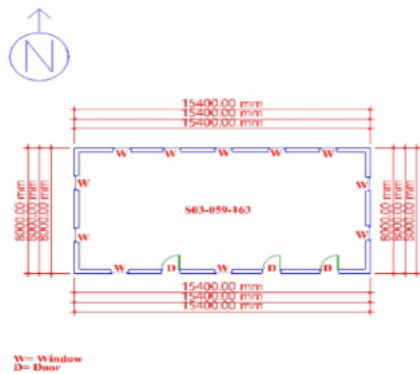

নিৰ্বাচক পঞ্জীয়ন বিষয়াৰ স্বাক্ষৰ

Nazri Naksha

Google Map View

Polling Station Building Front View

ভোটগ্ৰহন কেন্দ্ৰৰ সন্মুখৰ দৃশ্য

Cad View

Key MAP View

1 নাম : জ্যোতিস্মান শৰ্মা পিতাৰ নাম: অচ্যুৎ শৰ্মা ঘৰ নং : 1 বয়স : 22 লিঙ্গ : পুৰুষ	HFW2503894 ফটো উপলব্ধ	2 নাম : গীতাজুলী দাস কলিতা স্বামীৰ নাম: দিৰ্জেন কলিতা ঘৰ নং : 8 বয়স : 30 লিঙ্গ : মহিলা	HFW0639328 ফটো উপলব্ধ	3 নাম : হিৰক জ্যোতি কলিতা পিতাৰ নাম: নৃপেন কলিতা ঘৰ নং : 10 বয়স : 23 লিঙ্গ : পুৰুষ	HFW0400200 ফটো উপলব্ধ
4 নাম : ধুবজ্যোতি কলিতা পিতাৰ নাম: গোলক কলিতা ঘৰ নং : 11 বয়স : 27 লিঙ্গ : পুৰুষ	HFW0552240 ফটো উপলব্ধ	5 নাম : প্ৰীতিৰেখা কলিতা স্বামীৰ নাম: ভাস্কৰ কলিতা ঘৰ নং : 18 বয়স : 25 লিঙ্গ : মহিলা	HFW0364562 ফটো উপলব্ধ	6 নাম : সঞ্জীৱ ডেকা পিতাৰ নাম: অজিত ডেকা ঘৰ নং : 19 বয়স : 25 লিঙ্গ : পুৰুষ	HFW0364661 ফটো উপলব্ধ
7 নাম : কাৰেবী চক্ৰৱৰ্তী স্বামীৰ নাম: অশ্বিনী শৰ্মা ঘৰ নং : 22 বয়স : 31 লিঙ্গ : মহিলা	HFW0446104 ফটো উপলব্ধ	8 নাম : নয়নজ্যোতি ভূঞা পিতাৰ নাম: জিতেন ভূঞা ঘৰ নং : 26 বয়স : 25 লিঙ্গ : পুৰুষ	HFW0538520 ফটো উপলব্ধ	9 নাম : নিহাৰিকা কলিতা পিতাৰ নাম: কমলেশ্বৰ কলিতা ঘৰ নং : 29 বয়স : 23 লিঙ্গ : মহিলা	HFW0398172 ফটো উপলব্ধ
10 নাম : মীৰা দাস কলিতা স্বামীৰ নাম: চক্ৰেশ্বৰ কলিতা ঘৰ নং : 31 বয়স : 37 লিঙ্গ : মহিলা	HFW0146498 ফটো উপলব্ধ	S 11 নাম : কম্পজ্যোতি দাস পিতাৰ নাম: নৃপেন দাস ঘৰ নং : 36 বয়স : 26 লিঙ্গ : পুৰুষ	HFW0167379 ফটো উপলব্ধ	S 12 নাম : কুসুম দাস স্বামীৰ নাম: নৃপেন ঘৰ নং : 35 বয়স : 53 লিঙ্গ : মহিলা	HFW1465776 ফটো উপলব্ধ
13 নাম : জ্যোৎস্না দাস স্বামীৰ নাম: প্ৰশান্ত কলিতা ঘৰ নং : 85 বয়স : 30 লিঙ্গ : মহিলা	HFW0400135 ফটো উপলব্ধ	14 নাম : ভাস্কৰ কলিতা পিতাৰ নাম: বিষ্ণু কলিতা ঘৰ নং : 49 বয়স : 35 লিঙ্গ : পুৰুষ	HFW1480666 ফটো উপলব্ধ	15 নাম : মিতালী হালৈ পিতাৰ নাম: প্ৰভাত হালৈ ঘৰ নং : 82 বয়স : 29 লিঙ্গ : মহিলা	HFW0627976 ফটো উপলব্ধ
16 নাম : লিপিকা দেৱী স্বামীৰ নাম: বৰ্ণু শৰ্মা ঘৰ নং : 56 বয়স : 37 লিঙ্গ : মহিলা	HFW0192997 ফটো উপলব্ধ	17 নাম : ৰূপম কলিতা পিতাৰ নাম: অনন্ত কলিতা ঘৰ নং : 62 বয়স : 21 লিঙ্গ : পুৰুষ	HFW2444826 ফটো উপলব্ধ	18 নাম : হিমালী হালৈ স্বামীৰ নাম: হেমন্ত হালৈ ঘৰ নং : 65 বয়স : 46 লিঙ্গ : মহিলা	HFW0251405 ফটো উপলব্ধ
19 নাম : নিলী দেৱী স্বামীৰ নাম: কল্যাণ দেৱ শৰ্মা ঘৰ নং : 65 বয়স : 24 লিঙ্গ : মহিলা	HFW0399725 ফটো উপলব্ধ	R 20 নাম : অৰ্পনা দেৱী স্বামীৰ নাম: নৰ কুমাৰ শৰ্মা ঘৰ নং : 66 বয়স : 32 লিঙ্গ : মহিলা	HFW0669234 ফটো উপলব্ধ	21 নাম : প্ৰনতী কলিতা স্বামীৰ নাম: শিব ডেকা ঘৰ নং : 90 বয়স : 31 লিঙ্গ : মহিলা	HFW2375431 ফটো উপলব্ধ
22 নাম : জোনালী দেৱী স্বামীৰ নাম: চন্দন শৰ্মা ঘৰ নং : 92 বয়স : 32 লিঙ্গ : মহিলা	HFW0443697 ফটো উপলব্ধ	23 নাম : শ্ৰেয়ালী দেৱী স্বামীৰ নাম: মহেন্দ্ৰ শৰ্মা ঘৰ নং : 98 বয়স : 35 লিঙ্গ : মহিলা	HFW0251900 ফটো উপলব্ধ	24 নাম : সাবিত্ৰী ডেকা স্বামীৰ নাম: পবিন ডেকা ঘৰ নং : 95 বয়স : 46 লিঙ্গ : মহিলা	HFW0627943 ফটো উপলব্ধ
25 নাম : গীতাজুলি ডেকা মাতৃৰ নাম: ৰীনা ডেকা ঘৰ নং : 95 বয়স : 29 লিঙ্গ : মহিলা	HFW0669317 ফটো উপলব্ধ	26 নাম : ইনা ডেকা স্বামীৰ নাম: হিতেশ ডেকা ঘৰ নং : 95 বয়স : 31 লিঙ্গ : মহিলা	HFW0628065 ফটো উপলব্ধ	27 নাম : ৰিনা কলিতা স্বামীৰ নাম: অচ্যুত কলিতা ঘৰ নং : 98 বয়স : 27 লিঙ্গ : মহিলা	HFW0444471 ফটো উপলব্ধ
28 নাম : পদমী বড়ো স্বামীৰ নাম: মোকেশ বড়ো ঘৰ নং : 100 বয়স : 33 লিঙ্গ : মহিলা	HFW0271148 ফটো উপলব্ধ	29 নাম : সুৰেশ বড়ো পিতাৰ নাম: ৰবিন বড়ো ঘৰ নং : 109 বয়স : 25 লিঙ্গ : পুৰুষ	HFW0541243 ফটো উপলব্ধ	30 নাম : ভবানী বড়ো স্বামীৰ নাম: শিব বড়ো ঘৰ নং : 108 বয়স : 61 লিঙ্গ : মহিলা	HFW1474573 ফটো উপলব্ধ