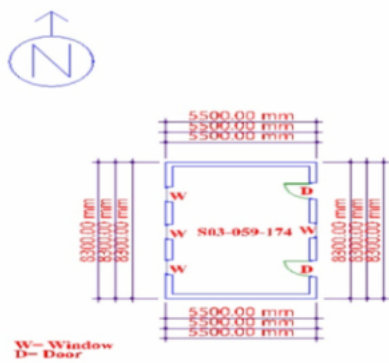

নিৰ্বাচক পঞ্জীয়ন বিষয়াৰ স্বাক্ষৰ

Nazri Naksha

Google Map View

Polling Station Building Front View

ভোটগ্ৰহন কেন্দ্ৰৰ সন্মুখৰ দৃশ্য

Cad View

Key MAP View

| | | |
|---|---|--|
| <p>S 1 HFW1560469</p> <p>নাম : কাশীৰাম কলিতা পিতাৰ নাম: গিৰিধৰ ঘৰ নং : 00 বয়স : 60 লিঙ্গ : পুৰুষ</p> <p>ফটো উপলব্ধ</p> | <p>E 2 HFW1544565</p> <p>নাম : নৰেশ্বৰ দাস পিতাৰ নাম: শান্তৰাম দাস ঘৰ নং : 1 বয়স : 70 লিঙ্গ : পুৰুষ</p> <p>ফটো উপলব্ধ</p> | <p>3 HFW1544587</p> <p>নাম : লক্ষী ৰাম দাস পিতাৰ নাম: নৰেশ্বৰ দাস ঘৰ নং : 1 বয়স : 39 লিঙ্গ : পুৰুষ</p> <p>ফটো উপলব্ধ</p> |
| <p>4 HFW0270009</p> <p>নাম : ভাৰতী কলিতা দাস স্বামীৰ নাম: লক্ষী ৰাম দাস ঘৰ নং : 1 বয়স : 30 লিঙ্গ : মহিলা</p> <p>ফটো উপলব্ধ</p> | <p>5 WXD0045252</p> <p>নাম : কৰিনা বৈশ্য পিতাৰ নাম: জীতেন বৈশ্য ঘৰ নং : 1 বয়স : 21 লিঙ্গ : মহিলা</p> <p>ফটো উপলব্ধ</p> | <p>6 HFW1544612</p> <p>নাম : জয়মতী কলিতা স্বামীৰ নাম: উপেন্দ্ৰ ঘৰ নং : 2 বয়স : 73 লিঙ্গ : মহিলা</p> <p>ফটো উপলব্ধ</p> |
| <p>7 HFW1544601</p> <p>নাম : ৰঞ্জ বৰ্মন স্বামীৰ নাম: সমিন্দ্ৰ কলিতা ঘৰ নং : 2 বয়স : 46 লিঙ্গ : মহিলা</p> <p>ফটো উপলব্ধ</p> | <p>8 HFW1544634</p> <p>নাম : বিজু কলিতা পিতাৰ নাম: উপেন্দ্ৰ ঘৰ নং : 2 বয়স : 39 লিঙ্গ : মহিলা</p> <p>ফটো উপলব্ধ</p> | <p>9 HFW0336180</p> <p>নাম : চন্দনা কলিতা স্বামীৰ নাম: বিজু কলিতা ঘৰ নং : 2 বয়স : 36 লিঙ্গ : মহিলা</p> <p>ফটো উপলব্ধ</p> |
| <p>10 HFW3079613</p> <p>নাম : নন্দিতা কলিতা পিতাৰ নাম: সমিন্দ্ৰ কলিতা ঘৰ নং : 2 বয়স : 23 লিঙ্গ : মহিলা</p> <p>ফটো উপলব্ধ</p> | <p>11 WXD0136622</p> <p>নাম : ভূমিকা কলিতা পিতাৰ নাম: সমিন্দ্ৰ কলিতা ঘৰ নং : 2 বয়স : 20 লিঙ্গ : মহিলা</p> <p>ফটো উপলব্ধ</p> | <p>12 HFW1544645</p> <p>নাম : তাৰেণী কোৱৰ পিতাৰ নাম: শান্ত কোৱৰ ঘৰ নং : 3 বয়স : 66 লিঙ্গ : পুৰুষ</p> <p>ফটো উপলব্ধ</p> |
| <p>13 WXD0003012</p> <p>নাম : ফনিধৰ দাস পিতাৰ নাম: শান্ত কোৱৰ ঘৰ নং : 3 বয়স : 64 লিঙ্গ : পুৰুষ</p> <p>ফটো উপলব্ধ</p> | <p>14 HFW1544656</p> <p>নাম : বীণা কোৱৰ স্বামীৰ নাম: তাৰেণী কোৱৰ ঘৰ নং : 3 বয়স : 58 লিঙ্গ : মহিলা</p> <p>ফটো উপলব্ধ</p> | <p>15 WXD0002964</p> <p>নাম : বনু দাস স্বামীৰ নাম: ফনী দাৰ দাস ঘৰ নং : 3 বয়স : 53 লিঙ্গ : মহিলা</p> <p>ফটো উপলব্ধ</p> |
| <p>16 HFW1544714</p> <p>নাম : থন কোৱৰ স্বামীৰ নাম: মোমাত ঘৰ নং : 3 বয়স : 42 লিঙ্গ : মহিলা</p> <p>ফটো উপলব্ধ</p> | <p>17 HFW1544667</p> <p>নাম : ৰমেন কোৱৰ পিতাৰ নাম: তাৰেণী কোৱৰ ঘৰ নং : 3 বয়স : 40 লিঙ্গ : পুৰুষ</p> <p>ফটো উপলব্ধ</p> | <p>18 HFW0406132</p> <p>নাম : ৰিতুমনি বৰ্মন স্বামীৰ নাম: ৰমেন কোৱৰ ঘৰ নং : 3 বয়স : 38 লিঙ্গ : মহিলা</p> <p>ফটো উপলব্ধ</p> |
| <p>19 WXD0002949</p> <p>নাম : নৱজিত দাস পিতাৰ নাম: ফনী দাৰ দাস দাস ঘৰ নং : 3 বয়স : 37 লিঙ্গ : পুৰুষ</p> <p>ফটো উপলব্ধ</p> | <p>20 WXD0003608</p> <p>নাম : জয়ন্ত কুমাৰ দাস পিতাৰ নাম: ফনী দাৰ দাস ঘৰ নং : 3 বয়স : 32 লিঙ্গ : পুৰুষ</p> <p>ফটো উপলব্ধ</p> | <p>21 HFW0305920</p> <p>নাম : প্ৰানজিত দাস পিতাৰ নাম: থনু দাস ঘৰ নং : 3 বয়স : 28 লিঙ্গ : পুৰুষ</p> <p>ফটো উপলব্ধ</p> |
| <p>S 22 HFW0548156</p> <p>নাম : পূজা দাস মাতৃৰ নাম: থনু দাস ঘৰ নং : 3 বয়স : 27 লিঙ্গ : মহিলা</p> <p>ফটো উপলব্ধ</p> | <p>23 HFW1544725</p> <p>নাম : প্ৰবিন চ কলিতা পিতাৰ নাম: গপী ঘৰ নং : 8 বয়স : 65 লিঙ্গ : পুৰুষ</p> <p>ফটো উপলব্ধ</p> | <p>24 HFW1544736</p> <p>নাম : আৰতি বৰ্মন স্বামীৰ নাম: প্ৰবীন ঘৰ নং : 8 বয়স : 56 লিঙ্গ : মহিলা</p> <p>ফটো উপলব্ধ</p> |
| <p>25 HFW1544747</p> <p>নাম : বনজিত কলিতা পিতাৰ নাম: প্ৰবীন ঘৰ নং : 8 বয়স : 36 লিঙ্গ : পুৰুষ</p> <p>ফটো উপলব্ধ</p> | <p>26 HFW0013940</p> <p>নাম : মানস কলিতা পিতাৰ নাম: প্ৰবীন কলিতা ঘৰ নং : 8 বয়স : 31 লিঙ্গ : পুৰুষ</p> <p>ফটো উপলব্ধ</p> | <p>27 HFW0365817</p> <p>নাম : মুনাল কলিতা পিতাৰ নাম: প্ৰবীন কলিতা ঘৰ নং : 8 বয়স : 28 লিঙ্গ : পুৰুষ</p> <p>ফটো উপলব্ধ</p> |
| <p>E 28 HFW1544758</p> <p>নাম : লক্ষেশ্বৰ কলিতা পিতাৰ নাম: মঙ্গলু ঘৰ নং : 5 বয়স : 73 লিঙ্গ : পুৰুষ</p> <p>ফটো উপলব্ধ</p> | <p>29 HFW1544770</p> <p>নাম : ভবেন কলিতা পিতাৰ নাম: লক্ষেশ্বৰ ঘৰ নং : 5 বয়স : 50 লিঙ্গ : পুৰুষ</p> <p>ফটো উপলব্ধ</p> | <p>30 HFW1544781</p> <p>নাম : দীপক কলিতা পিতাৰ নাম: লক্ষেশ্বৰ ঘৰ নং : 5 বয়স : 48 লিঙ্গ : পুৰুষ</p> <p>ফটো উপলব্ধ</p> |