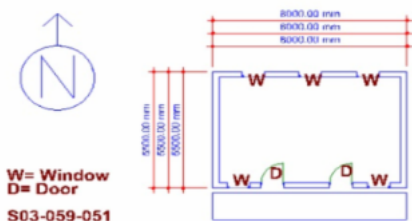

নিৰ্বাচক পঞ্জীয়ন বিষয়াৰ স্বাক্ষৰ

Nazri Naksha

Google Map View

Polling Station Building Front View

ভোটগ্ৰহন কেন্দ্ৰৰ সন্মুখৰ দৃশ্য

Cad View

Key MAP View

1 নাম : জ্যোতিশ দাস পিতাৰ নাম: কৃষ্ণ দাস ঘৰ নং : 1 বয়স : 54 লিঙ্গ : পুৰুষ	HFW2334012 ফটো উপলব্ধ	2 নাম : বেণু দাস স্বামীৰ নাম: জ্যোতিশ দাস ঘৰ নং : 1 বয়স : 47 লিঙ্গ : মহিলা	HFW2334023 ফটো উপলব্ধ	3 নাম : জানমনি দাস পিতাৰ নাম: জ্যোতিশ দাস ঘৰ নং : 1 বয়স : 21 লিঙ্গ : মহিলা	WXD0031450 ফটো উপলব্ধ
4 নাম : নয়ন দাস মাতৃৰ নাম: বেণু দাস ঘৰ নং : 1 বয়স : 19 লিঙ্গ : পুৰুষ	WXD0132738 ফটো উপলব্ধ	5 নাম : বেণু বৰ্মন স্বামীৰ নাম: অৰবিন্দ ঘৰ নং : 2 বয়স : 62 লিঙ্গ : মহিলা	HFW4234600 ফটো উপলব্ধ	6 নাম : প্ৰমীলা বৰ্মন স্বামীৰ নাম: অৰবিন্দ ঘৰ নং : 2 বয়স : 58 লিঙ্গ : মহিলা	HFW4234611 ফটো উপলব্ধ
7 নাম : তপন বৰ্মন পিতাৰ নাম: অৰবিন্দ ঘৰ নং : 2 বয়স : 50 লিঙ্গ : পুৰুষ	HFW4234622 ফটো উপলব্ধ	8 নাম : বিংকু বৰ্মন পিতাৰ নাম: অৰবিন্দ ঘৰ নং : 2 বয়স : 46 লিঙ্গ : পুৰুষ	HFW4234633 ফটো উপলব্ধ	9 নাম : অঞ্জলী বৰ্মন স্বামীৰ নাম: তপন বৰ্মন ঘৰ নং : 2 বয়স : 43 লিঙ্গ : মহিলা	HFW0421198 ফটো উপলব্ধ
10 নাম : ববিতা বৰ্মন স্বামীৰ নাম: মিন্টু বৰ্মন ঘৰ নং : 2 বয়স : 36 লিঙ্গ : মহিলা	HFW0323139 ফটো উপলব্ধ	11 নাম : জয়ন্তী বৰ্মন স্বামীৰ নাম: বিংকু বৰ্মন ঘৰ নং : 2 বয়স : 34 লিঙ্গ : মহিলা	HFW0358200 ফটো উপলব্ধ	12 নাম : মিন্টু বৰ্মন মাতৃৰ নাম: প্ৰমীলা বৰ্মন ঘৰ নং : 2 বয়স : 33 লিঙ্গ : পুৰুষ	HFW4243009 ফটো উপলব্ধ
13 নাম : জিতু বৰ্মন মাতৃৰ নাম: প্ৰমীলা বৰ্মন ঘৰ নং : 2 বয়স : 32 লিঙ্গ : পুৰুষ	HFW4243010 ফটো উপলব্ধ	E 14 নাম : থানেশ্বৰ কলিতা পিতাৰ নাম: বৰিবাম কলিতা ঘৰ নং : 3 বয়স : 53 লিঙ্গ : পুৰুষ	HFW4234677 ফটো উপলব্ধ	15 নাম : বিতা সোলগ কলিতা স্বামীৰ নাম: থানেশ্বৰ কলিতা ঘৰ নং : 3 বয়স : 48 লিঙ্গ : মহিলা	HFW4234688 ফটো উপলব্ধ
16 নাম : প্ৰকাশ কলিতা পিতাৰ নাম: বৰিবাম ঘৰ নং : 3 বয়স : 48 লিঙ্গ : পুৰুষ	HFW4234699 ফটো উপলব্ধ	17 নাম : গীতা কলিতা স্বামীৰ নাম: প্ৰকাশ কলিতা ঘৰ নং : 3 বয়স : 46 লিঙ্গ : মহিলা	HFW4234702 ফটো উপলব্ধ	18 নাম : পবন কলিতা পিতাৰ নাম: থানেশ্বৰ কলিতা ঘৰ নং : 3 বয়স : 26 লিঙ্গ : পুৰুষ	HFW0603043 ফটো উপলব্ধ
19 নাম : বৰষা কলিতা পিতাৰ নাম: থানেশ্বৰ কলিতা ঘৰ নং : 3 বয়স : 23 লিঙ্গ : মহিলা	HFW3080850 ফটো উপলব্ধ	20 নাম : পুনম বৰ্মন পিতাৰ নাম: প্ৰভাত বৰ্মন ঘৰ নং : 3 বয়স : 26 লিঙ্গ : মহিলা	HFW0486795 ফটো উপলব্ধ	21 নাম : অসীম বৰ্মণ পিতাৰ নাম: প্ৰভাত বৰ্মন ঘৰ নং : 3 বয়স : 23 লিঙ্গ : পুৰুষ	WXD0134981 ফটো উপলব্ধ
22 নাম : প্ৰভাত বৰ্মন পিতাৰ নাম: মনি ৰাম বৰ্মন ঘৰ নং : 3 বয়স : 62 লিঙ্গ : পুৰুষ	HFW4234713 ফটো উপলব্ধ	23 নাম : কৰবী বৰ্মন স্বামীৰ নাম: প্ৰভাত বৰ্মন ঘৰ নং : 3 বয়স : 48 লিঙ্গ : মহিলা	HFW4234724 ফটো উপলব্ধ	24 নাম : সবিতা বৰ্মন স্বামীৰ নাম: প্ৰফুল্ল বৰ্মন ঘৰ নং : 8 বয়স : 63 লিঙ্গ : মহিলা	HFW4234746 ফটো উপলব্ধ
25 নাম : ত্ৰিদীপ বৰ্মন পিতাৰ নাম: প্ৰফুল্ল বৰ্মন ঘৰ নং : 8 বয়স : 41 লিঙ্গ : পুৰুষ	HFW4234757 ফটো উপলব্ধ	26 নাম : ধৰিত্ৰী ডেকা বৰ্মন স্বামীৰ নাম: ত্ৰিদিব বৰ্মন ঘৰ নং : 8 বয়স : 37 লিঙ্গ : মহিলা	HFW4242993 ফটো উপলব্ধ	27 নাম : অনপম বৰ্মন পিতাৰ নাম: প্ৰফুল্ল ঘৰ নং : 8 বয়স : 37 লিঙ্গ : পুৰুষ	HFW4238975 ফটো উপলব্ধ
28 নাম : পবিত্ৰা দাস স্বামীৰ নাম: অনন্ত দাস ঘৰ নং : 5 বয়স : 70 লিঙ্গ : মহিলা	HFW4234779 ফটো উপলব্ধ	29 নাম : চম্পক দাস পিতাৰ নাম: অনন্ত দাস ঘৰ নং : 5 বয়স : 44 লিঙ্গ : পুৰুষ	HFW4234780 ফটো উপলব্ধ	30 নাম : কহিমা হালৈ স্বামীৰ নাম: চম্পক দাস ঘৰ নং : 5 বয়স : 41 লিঙ্গ : মহিলা	HFW4242460 ফটো উপলব্ধ