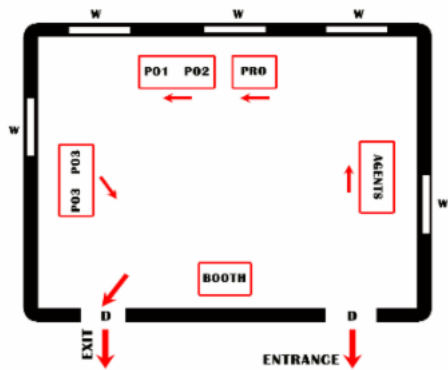

নিৰ্বাচক পঞ্জীয়ন বিষয়াৰ স্বাক্ষৰ

Nazri Naksha

Google Map View

Polling Station Building Front View

ভোটগ্ৰহন কেন্দ্ৰৰ সন্মুখৰ দৃশ্য

Cad View

Key MAP View

1 নাম : নৰেশ্বৰ কলিতা পিতাৰ নাম: বৰুন কলিতা ঘৰ নং : 1 বয়স : 68 লিঙ্গ : পুৰুষ	HFW4238986 ফটো উপলব্ধ	2 নাম : সুবালা কলিতা স্বামীৰ নাম: নৰেশ্বৰ ঘৰ নং : 1 বয়স : 60 লিঙ্গ : মহিলা	HFW4238997 ফটো উপলব্ধ	3 নাম : টংকেশ্বৰ কলিতা পিতাৰ নাম: নৰেশ্বৰ ঘৰ নং : 1 বয়স : 38 লিঙ্গ : পুৰুষ	HFW4239003 ফটো উপলব্ধ
4 নাম : দিপা কলিতা স্বামীৰ নাম: টংকেশ্বৰ কলিতা ঘৰ নং : 1 বয়স : 35 লিঙ্গ : মহিলা	HFW4243656 ফটো উপলব্ধ	5 নাম : প্ৰণৱ কলিতা পিতাৰ নাম: নৰেশ্বৰ কলিতা ঘৰ নং : 1 বয়স : 35 লিঙ্গ : পুৰুষ	HFW4242857 ফটো উপলব্ধ	6 নাম : ৰঞ্জ কলিতা স্বামীৰ নাম: প্ৰণৱ কলিতা ঘৰ নং : 1 বয়স : 33 লিঙ্গ : মহিলা	HFW4243623 ফটো উপলব্ধ
7 নাম : গজেন দাস পিতাৰ নাম: লাহীৰাম ঘৰ নং : 2 বয়স : 58 লিঙ্গ : পুৰুষ	HFW4239014 ফটো উপলব্ধ	8 নাম : দৌপ্ৰদী দাস স্বামীৰ নাম: গজেন ঘৰ নং : 2 বয়স : 50 লিঙ্গ : মহিলা	HFW4239025 ফটো উপলব্ধ	9 নাম : নগেন দাস পিতাৰ নাম: গজেন দাস ঘৰ নং : 2 বয়স : 29 লিঙ্গ : পুৰুষ	HFW0195701 ফটো উপলব্ধ
10 নাম : জয়ন্ত দাস পিতাৰ নাম: গজেন দাস ঘৰ নং : 02 বয়স : 23 লিঙ্গ : পুৰুষ	HFW1967744 ফটো উপলব্ধ	11 নাম : মল্লিকা দাস স্বামীৰ নাম: নগেন দাস ঘৰ নং : 2 বয়স : 23 লিঙ্গ : মহিলা	HFW3058369 ফটো উপলব্ধ	12 নাম : কামেশ্বৰ দাস পিতাৰ নাম: লাহীৰাম ঘৰ নং : 8 বয়স : 58 লিঙ্গ : পুৰুষ	HFW4239036 ফটো উপলব্ধ
13 নাম : বীনা দাস স্বামীৰ নাম: কামেশ্বৰ ঘৰ নং : 8 বয়স : 48 লিঙ্গ : মহিলা	HFW4239047 ফটো উপলব্ধ	14 নাম : মনহৰি মেধি পিতাৰ নাম: ভবেন ঘৰ নং : 8ক বয়স : 63 লিঙ্গ : পুৰুষ	HFW4239058 ফটো উপলব্ধ	15 নাম : কমলা মেধি স্বামীৰ নাম: মনহৰি মেধি ঘৰ নং : 8ক বয়স : 60 লিঙ্গ : মহিলা	HFW4239069 ফটো উপলব্ধ
16 নাম : প্ৰমিলা দাস স্বামীৰ নাম: মণ্টু ঘৰ নং : 6 বয়স : 58 লিঙ্গ : মহিলা	HFW4239081 ফটো উপলব্ধ	17 নাম : হিতেশ দাস পিতাৰ নাম: মণ্টু ঘৰ নং : 6 বয়স : 41 লিঙ্গ : পুৰুষ	HFW4239092 ফটো উপলব্ধ	18 নাম : সাবিত্ৰী কলিতা স্বামীৰ নাম: উমেশ ঘৰ নং : 9 বয়স : 53 লিঙ্গ : মহিলা	HFW4239116 ফটো উপলব্ধ
19 নাম : পংকজ কলিতা পিতাৰ নাম: উমেশ কলিতা ঘৰ নং : 9 বয়স : 35 লিঙ্গ : পুৰুষ	HFW4242879 ফটো উপলব্ধ	20 নাম : ডালিমী কলিতা পিতাৰ নাম: উমেশ কলিতা ঘৰ নং : 09 বয়স : 28 লিঙ্গ : মহিলা	HFW0000646 ফটো উপলব্ধ	21 নাম : দশমী কলিতা স্বামীৰ নাম: নেকৰু ঘৰ নং : ৮ বয়স : 68 লিঙ্গ : মহিলা	HFW4239138 ফটো উপলব্ধ
22 নাম : যতীন কলিতা পিতাৰ নাম: নেকৰু ঘৰ নং : ৮ বয়স : 43 লিঙ্গ : পুৰুষ	HFW4239194 ফটো উপলব্ধ	23 নাম : প্ৰনিতা কলিতা স্বামীৰ নাম: মতিন কলিতা ঘৰ নং : ৮ বয়স : 39 লিঙ্গ : মহিলা	HFW4239218 ফটো উপলব্ধ	24 নাম : জগদীশ কলিতা পিতাৰ নাম: নেকৰু ঘৰ নং : ৮ বয়স : 37 লিঙ্গ : পুৰুষ	HFW4239207 ফটো উপলব্ধ
25 নাম : প্ৰফুল্ল দাস পিতাৰ নাম: কামেশ্বৰ দাস ঘৰ নং : ৮ বয়স : 35 লিঙ্গ : পুৰুষ	HFW0399527 ফটো উপলব্ধ	26 নাম : উৎপল দাস পিতাৰ নাম: কামেশ্বৰ দাস ঘৰ নং : ৮ বয়স : 31 লিঙ্গ : পুৰুষ	HFW0399618 ফটো উপলব্ধ	27 নাম : দিপিকা কুমাৰ দাস স্বামীৰ নাম: প্ৰফুল্ল দাস ঘৰ নং : ৮ বয়স : 30 লিঙ্গ : মহিলা	GGF0186577 ফটো উপলব্ধ
28 নাম : দয়াল মেধি পিতাৰ নাম: ভবেন ঘৰ নং : ৯ বয়স : 55 লিঙ্গ : পুৰুষ	HFW4239229 ফটো উপলব্ধ	29 নাম : ৰেন মেধি স্বামীৰ নাম: দয়াল ঘৰ নং : ৯ বয়স : 49 লিঙ্গ : মহিলা	HFW4239230 ফটো উপলব্ধ	30 নাম : ৰবিন মেধি পিতাৰ নাম: দয়াল মেধি ঘৰ নং : ০৯ বয়স : 31 লিঙ্গ : পুৰুষ	HFW0001057 ফটো উপলব্ধ