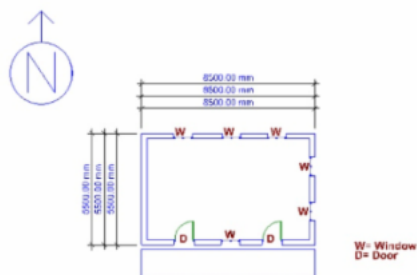

নিৰ্বাচক পঞ্জীয়ন বিষয়াৰ স্বাক্ষৰ

Nazri Naksha

Google Map View

Polling Station Building Front View

ভোটগ্রহন কেন্দ্ৰৰ সন্মুখৰ দৃশ্য

Cad View

Key MAP View

1 নাম : গহিন আলী পিতাৰ নাম: যজ্ঞ ঘৰ নং : 2 বয়স : 62 লিঙ্গ : পুৰুষ	HFW4034575 ফটো উপলব্ধ	2 নাম : বুৰিনা বেগম স্বামীৰ নাম: গহিন ঘৰ নং : 2 বয়স : 53 লিঙ্গ : মহিলা	HFW4034586 ফটো উপলব্ধ	3 নাম : মইনুল আলী পিতাৰ নাম: গহিন আলী ঘৰ নং : 2 বয়স : 29 লিঙ্গ : পুৰুষ	HFW0091868 ফটো উপলব্ধ
4 নাম : ৰফিক আলী পিতাৰ নাম: আদিৰ ঘৰ নং : 6 বয়স : 58 লিঙ্গ : পুৰুষ	HFW4034597 ফটো উপলব্ধ	5 নাম : জয়তুন বেগম স্বামীৰ নাম: ৰফিক ঘৰ নং : 6 বয়স : 48 লিঙ্গ : মহিলা	HFW4034600 ফটো উপলব্ধ	6 নাম : ইছমাইল আলী পিতাৰ নাম: ৰফিক আলী ঘৰ নং : 6 বয়স : 33 লিঙ্গ : পুৰুষ	HFW0558825 ফটো উপলব্ধ
7 নাম : ইছলাম আলী পিতাৰ নাম: আদিৰ ঘৰ নং : 8 বয়স : 53 লিঙ্গ : পুৰুষ	HFW4034622 ফটো উপলব্ধ	8 নাম : ইলিজা বেগম স্বামীৰ নাম: ইছলাম ঘৰ নং : 8 বয়স : 43 লিঙ্গ : মহিলা	HFW4034633 ফটো উপলব্ধ	9 নাম : নাজিম আলী পিতাৰ নাম: ইছলাম আলী ঘৰ নং : 8 বয়স : 32 লিঙ্গ : পুৰুষ	HFW4041707 ফটো উপলব্ধ
10 নাম : বুলবুল আলী পিতাৰ নাম: ইছলাম আলী ঘৰ নং : 08 বয়স : 30 লিঙ্গ : পুৰুষ	HFW0464453 ফটো উপলব্ধ	11 নাম : বেহিনা বেগম স্বামীৰ নাম: নাজিম আলী ঘৰ নং : 8 বয়স : 24 লিঙ্গ : মহিলা	HFW0593913 ফটো উপলব্ধ	# 12 নাম : হিমজ্যোতি কলিতা পিতাৰ নাম: মাধৱ কলিতা ঘৰ নং : 44 বয়স : 24 লিঙ্গ : পুৰুষ	HFW0596387 ফটো উপলব্ধ
13 নাম : মইদুল আলী পিতাৰ নাম: আবুল আলী ঘৰ নং : 4 বয়স : 22 লিঙ্গ : পুৰুষ	HFW2434447 ফটো উপলব্ধ	14 নাম : তছলিমা বেগম স্বামীৰ নাম: তালেব আলী ঘৰ নং : 5 বয়স : 68 লিঙ্গ : মহিলা	HFW4034655 ফটো উপলব্ধ	15 নাম : ইচুব আলী পিতাৰ নাম: তালেব ঘৰ নং : 5 বয়স : 58 লিঙ্গ : পুৰুষ	HFW4034666 ফটো উপলব্ধ
16 নাম : মিন বেগম স্বামীৰ নাম: ইচুব ঘৰ নং : 5 বয়স : 53 লিঙ্গ : মহিলা	HFW4034677 ফটো উপলব্ধ	17 নাম : ইয়াকুব আলী পিতাৰ নাম: তালেব ঘৰ নং : 5 বয়স : 53 লিঙ্গ : পুৰুষ	HFW4034688 ফটো উপলব্ধ	18 নাম : চাফিজা বেগম স্বামীৰ নাম: ইয়াকুব ঘৰ নং : 5 বয়স : 48 লিঙ্গ : মহিলা	HFW4034699 ফটো উপলব্ধ
19 নাম : মকিব আলী পিতাৰ নাম: তালেব ঘৰ নং : 5 বয়স : 48 লিঙ্গ : পুৰুষ	HFW4034702 ফটো উপলব্ধ	20 নাম : ৰফিজান বেগম স্বামীৰ নাম: মকিব আলী ঘৰ নং : 5 বয়স : 43 লিঙ্গ : মহিলা	HFW4034713 ফটো উপলব্ধ	21 নাম : মনালিছা বেহমান পিতাৰ নাম: ইচুব আলী ঘৰ নং : 5 বয়স : 30 লিঙ্গ : মহিলা	HFW0176222 ফটো উপলব্ধ
22 নাম : চাজিত আলী পিতাৰ নাম: ইয়াকুব আলী ঘৰ নং : 5 বয়স : 25 লিঙ্গ : পুৰুষ	HFW0362731 ফটো উপলব্ধ	23 নাম : ইচাহক আলী মাতৃৰ নাম: তছলিমা বেগম ঘৰ নং : 5 বয়স : 25 লিঙ্গ : পুৰুষ	HFW1937374 ফটো উপলব্ধ	24 নাম : মৰিয়ম বেগম স্বামীৰ নাম: গমিবুদ্দিন ঘৰ নং : 6 বয়স : 58 লিঙ্গ : মহিলা	HFW4034746 ফটো উপলব্ধ
25 নাম : গনিবুদ্দিন আহমেদ পিতাৰ নাম: জমিন ঘৰ নং : 6 বয়স : 58 লিঙ্গ : পুৰুষ	HFW4034735 ফটো উপলব্ধ	26 নাম : ছপ্পা বেগম স্বামীৰ নাম: মেৰাজুল আহমেদ ঘৰ নং : 6 বয়স : 29 লিঙ্গ : মহিলা	WXD0065722 ফটো উপলব্ধ	27 নাম : মেৰাজুল আহমেদ পিতাৰ নাম: গনিবুদ্দিন আহমেদ ঘৰ নং : 6 বয়স : 28 লিঙ্গ : পুৰুষ	HFW0384248 ফটো উপলব্ধ
28 নাম : মফিজ আলী পিতাৰ নাম: কুদুৰ ঘৰ নং : 9 বয়স : 62 লিঙ্গ : পুৰুষ	HFW4034757 ফটো উপলব্ধ	E 29 নাম : এলিজা বিবি স্বামীৰ নাম: মফিজ আলী ঘৰ নং : 9 বয়স : 53 লিঙ্গ : মহিলা	HFW4034768 ফটো উপলব্ধ	30 নাম : মজাহাৰ আলী পিতাৰ নাম: মহঃ মফিজ আলী ঘৰ নং : 9 বয়স : 30 লিঙ্গ : পুৰুষ	HFW0173740 ফটো উপলব্ধ