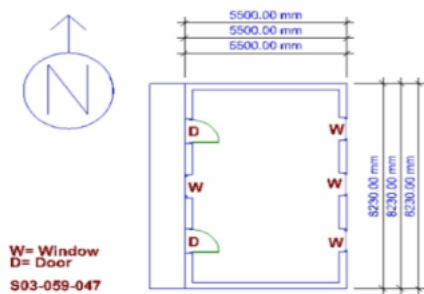

নিৰ্বাচক পঞ্জীয়ন বিষয়াৰ স্বাক্ষৰ

Nazri Naksha

Google Map View

Polling Station Building Front View

ভোটগ্ৰহন কেন্দ্ৰৰ সন্মুখৰ দৃশ্য

Cad View

Key MAP View

1 নাম : বনশ্ৰী শৰ্মা পিতাৰ নাম: প্ৰনব শৰ্মা ঘৰ নং : 00 বয়স : 24 লিঙ্গ : মহিলা	WXD0029553 ফটো উপলব্ধ	S 2 নাম : জোনালী কলিতা পিতাৰ নাম: ত্ৰা কলিতা ঘৰ নং : 00 বয়স : 22 লিঙ্গ : মহিলা	WXD0029520 ফটো উপলব্ধ	3 নাম : নিকমনি দেবী পিতাৰ নাম: উত্তম শৰ্মা ঘৰ নং : 00 বয়স : 21 লিঙ্গ : মহিলা	WXD0029579 ফটো উপলব্ধ
4 নাম : ডিম্পী চৌধুৰী পিতাৰ নাম: ঘনকান্ত চৌধুৰী ঘৰ নং : 00 বয়স : 20 লিঙ্গ : মহিলা	WXD0029538 ফটো উপলব্ধ	5 নাম : জ্যোতিৰ্ময় দাস মাতৃৰ নাম: বিংকুমনি দাস ঘৰ নং : 00 বয়স : 20 লিঙ্গ : পুৰুষ	WXD0029546 ফটো উপলব্ধ	6 নাম : বিনয় চৌধুৰী পিতাৰ নাম: নবীন ঘৰ নং : 1 বয়স : 70 লিঙ্গ : পুৰুষ	HFV3934563 ফটো উপলব্ধ
7 নাম : সাবিত্ৰী চৌধুৰী স্বামীৰ নাম: বিনয় ঘৰ নং : 1 বয়স : 58 লিঙ্গ : মহিলা	HFV3934574 ফটো উপলব্ধ	8 নাম : খুন চৌধুৰী স্বামীৰ নাম: কমল ঘৰ নং : 2 বয়স : 73 লিঙ্গ : মহিলা	HFV3934632 ফটো উপলব্ধ	9 নাম : প্ৰদীপ চৌধুৰী পিতাৰ নাম: কমল চৌধুৰী ঘৰ নং : 2 বয়স : 51 লিঙ্গ : পুৰুষ	HFV3934643 ফটো উপলব্ধ
10 নাম : হেমন্ত চৌধুৰী পিতাৰ নাম: কমল ঘৰ নং : 2 বয়স : 47 লিঙ্গ : পুৰুষ	HFV3934654 ফটো উপলব্ধ	11 নাম : গৌতম চৌধুৰী পিতাৰ নাম: কমল ঘৰ নং : 2 বয়স : 45 লিঙ্গ : পুৰুষ	HFV3934676 ফটো উপলব্ধ	12 নাম : জুৰি ডেকা চৌধুৰী স্বামীৰ নাম: প্ৰদীপ চৌধুৰী ঘৰ নং : 2 বয়স : 45 লিঙ্গ : মহিলা	HFV0459651 ফটো উপলব্ধ
13 নাম : অলকা চৌধুৰী স্বামীৰ নাম: হেমন্ত চৌধুৰী ঘৰ নং : 2 বয়স : 42 লিঙ্গ : মহিলা	HFV3934665 ফটো উপলব্ধ	14 নাম : কিশোৰ চৌধুৰী পিতাৰ নাম: হেমন্ত চৌধুৰী ঘৰ নং : 2 বয়স : 21 লিঙ্গ : পুৰুষ	HFV3059474 ফটো উপলব্ধ	E 15 নাম : দীনেশ চৌধুৰী পিতাৰ নাম: নবীন ঘৰ নং : 6 বয়স : 66 লিঙ্গ : পুৰুষ	HFV3934687 ফটো উপলব্ধ
16 নাম : মিনতী চৌধুৰী স্বামীৰ নাম: দীনেশ ঘৰ নং : 3 বয়স : 50 লিঙ্গ : মহিলা	HFV3934698 ফটো উপলব্ধ	S 17 নাম : ঘনশ্যাম চৌধুৰী পিতাৰ নাম: হৰেশ্বৰ ঘৰ নং : 8 বয়স : 48 লিঙ্গ : পুৰুষ	HFV3934712 ফটো উপলব্ধ	S 18 নাম : গীতিকা চৌধুৰী স্বামীৰ নাম: ঘনশ্যাম চৌধুৰী ঘৰ নং : 8 বয়স : 44 লিঙ্গ : মহিলা	HFV3934723 ফটো উপলব্ধ
19 নাম : বানী চৌধুৰী স্বামীৰ নাম: বিমল ঘৰ নং : 5 বয়স : 56 লিঙ্গ : মহিলা	HFV3934767 ফটো উপলব্ধ	20 নাম : নিজৰা চৌধুৰী স্বামীৰ নাম: মুনিন্দ্ৰ চৌধুৰী ঘৰ নং : 5 বয়স : 46 লিঙ্গ : মহিলা	HFV3934803 ফটো উপলব্ধ	21 নাম : কুইনমণি কলিতা স্বামীৰ নাম: অঞ্জন জ্যোতি চৌধুৰী ঘৰ নং : 5 বয়স : 35 লিঙ্গ : মহিলা	HFV2302008 ফটো উপলব্ধ
22 নাম : অঞ্জন জ্যোতি চৌধুৰী পিতাৰ নাম: বিমল চৌধুৰী ঘৰ নং : 5 বয়স : 34 লিঙ্গ : পুৰুষ	HFV3934814 ফটো উপলব্ধ	23 নাম : ধ্ৰুৱ কিশোৰ চৌধুৰী পিতাৰ নাম: বিমল চৌধুৰী ঘৰ নং : 5 বয়স : 31 লিঙ্গ : পুৰুষ	HFV2332436 ফটো উপলব্ধ	24 নাম : ভাৰ্গৱ চৌধুৰী মাতৃৰ নাম: নিজৰা চৌধুৰী ঘৰ নং : 5 বয়স : 22 লিঙ্গ : পুৰুষ	WXD0020347 ফটো উপলব্ধ
25 নাম : অৰুন চৌধুৰী পিতাৰ নাম: নবীন ঘৰ নং : 6 বয়স : 71 লিঙ্গ : পুৰুষ	HFV3934836 ফটো উপলব্ধ	26 নাম : ভগীৰথ চৌধুৰী পিতাৰ নাম: হৰেশ্বৰ চৌধুৰী ঘৰ নং : 6 বয়স : 71 লিঙ্গ : পুৰুষ	HFV3934858 ফটো উপলব্ধ	27 নাম : মীনা চৌধুৰী স্বামীৰ নাম: অৰুন ঘৰ নং : 6 বয়স : 58 লিঙ্গ : মহিলা	HFV3934847 ফটো উপলব্ধ
28 নাম : বিমলা চৌধুৰী স্বামীৰ নাম: ভগীৰথ চৌধুৰী ঘৰ নং : 6 বয়স : 54 লিঙ্গ : মহিলা	HFV3934869 ফটো উপলব্ধ	29 নাম : অমিয় চৌধুৰী পিতাৰ নাম: ভগীৰথ চৌধুৰী ঘৰ নং : 6 বয়স : 39 লিঙ্গ : পুৰুষ	HFV3934870 ফটো উপলব্ধ	30 নাম : হেমেন চৌধুৰী পিতাৰ নাম: ভগীৰথ চৌধুৰী ঘৰ নং : 6 বয়স : 37 লিঙ্গ : পুৰুষ	HFV3934881 ফটো উপলব্ধ