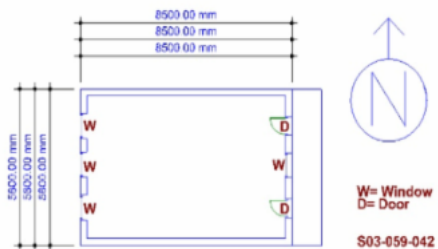

নিৰ্বাচক পঞ্জীয়ন বিষয়াৰ স্বাক্ষৰ

Nazri Naksha

Google Map View

Polling Station Building Front View

ভোটগ্ৰহন কেন্দ্ৰৰ সন্মুখৰ দৃশ্য

Cad View

Key MAP View

1 নাম : যাদব কলিতা পিতাৰ নাম: ধনো ঘৰ নং : 1 বয়স : 80 লিঙ্গ : পুৰুষ	HFW3534574 ফটো উপলব্ধ	2 নাম : বিমলা কলিতা স্বামীৰ নাম: যাদব ঘৰ নং : 1 বয়স : 70 লিঙ্গ : মহিলা	HFW3534585 ফটো উপলব্ধ	3 নাম : হৰমোহন কলিতা পিতাৰ নাম: যাদব কলিতা ঘৰ নং : 1 বয়স : 36 লিঙ্গ : পুৰুষ	HFW3542812 ফটো উপলব্ধ
4 নাম : বৰ্ণালী বৰ্মন স্বামীৰ নাম: হৰমোহন কলিতা ঘৰ নং : 1 বয়স : 30 লিঙ্গ : মহিলা	HFW1951102 ফটো উপলব্ধ	# 5 নাম : অঞ্জন কলিতা মাতৃৰ নাম: ভবানী কলিতা ঘৰ নং : 8 বয়স : 28 লিঙ্গ : পুৰুষ	HFW0270298 ফটো উপলব্ধ	# 6 নাম : বিনুমাই কলিতা স্বামীৰ নাম: হেমন্ত কলিতা ঘৰ নং : 1 বয়স : 44 লিঙ্গ : মহিলা	HFW3542721 ফটো উপলব্ধ
7 নাম : নাৰায়ন কলিতা পিতাৰ নাম: ধনো ঘৰ নং : 2 বয়স : 74 লিঙ্গ : পুৰুষ	HFW3534621 ফটো উপলব্ধ	8 নাম : মিঠেশ্বৰী কলিতা স্বামীৰ নাম: নাৰায়ন ঘৰ নং : 2 বয়স : 65 লিঙ্গ : মহিলা	HFW3534632 ফটো উপলব্ধ	9 নাম : হিমাণী ৰাজবংশী স্বামীৰ নাম: ভবেশ কলিতা ঘৰ নং : 2 বয়স : 28 লিঙ্গ : মহিলা	HFW2479053 ফটো উপলব্ধ
10 নাম : হিমাণী বেজবৰুৱা স্বামীৰ নাম: নিৰঞ্জন কলিতা ঘৰ নং : 2 বয়স : 28 লিঙ্গ : মহিলা	HFW2479061 ফটো উপলব্ধ	11 নাম : নিৰঞ্জন কলিতা পিতাৰ নাম: নাৰায়ন কলিতা ঘৰ নং : 2 বয়স : 27 লিঙ্গ : পুৰুষ	HFW0323659 ফটো উপলব্ধ	12 নাম : ভবেশ কলিতা পিতাৰ নাম: নাৰায়ণ কলিতা ঘৰ নং : 2 বয়স : 26 লিঙ্গ : পুৰুষ	HFW0458505 ফটো উপলব্ধ
13 নাম : সুবৰ্ন কলিতা পিতাৰ নাম: ৰাজেন ঘৰ নং : 3 বয়স : 62 লিঙ্গ : পুৰুষ	HFW3534643 ফটো উপলব্ধ	14 নাম : নিলিমা কলিতা স্বামীৰ নাম: সুবৰ্ন ঘৰ নং : 3 বয়স : 52 লিঙ্গ : মহিলা	HFW3534654 ফটো উপলব্ধ	15 নাম : নৰেন কলিতা পিতাৰ নাম: সুবৰ্ন কলিতা ঘৰ নং : 3 বয়স : 36 লিঙ্গ : পুৰুষ	HFW0141358 ফটো উপলব্ধ
16 নাম : দিব্যজ্যোতি কলিতা পিতাৰ নাম: সুবৰ্ন কলিতা ঘৰ নং : 3 বয়স : 29 লিঙ্গ : পুৰুষ	HFW0142059 ফটো উপলব্ধ	17 নাম : হিমাংশু কলিতা পিতাৰ নাম: সুবৰ্ন কলিতা ঘৰ নং : 3 বয়স : 28 লিঙ্গ : পুৰুষ	HFW0172072 ফটো উপলব্ধ	18 নাম : ভবানী কলিতা স্বামীৰ নাম: ৰসেশ্বৰ কলিতা ঘৰ নং : 4 বয়স : 51 লিঙ্গ : মহিলা	HFW3534563 ফটো উপলব্ধ
19 নাম : ৰমেশ কলিতা পিতাৰ নাম: পানীৰাম ঘৰ নং : 5 বয়স : 70 লিঙ্গ : পুৰুষ	HFW3534712 ফটো উপলব্ধ	20 নাম : মিনো কলিতা স্বামীৰ নাম: ৰমেশ ঘৰ নং : 5 বয়স : 58 লিঙ্গ : মহিলা	HFW3534723 ফটো উপলব্ধ	21 নাম : ত্ৰিদীপ কলিতা পিতাৰ নাম: ৰমেশ কলিতা ঘৰ নং : 5 বয়স : 28 লিঙ্গ : পুৰুষ	HFW0178434 ফটো উপলব্ধ
22 নাম : মোহন কলিতা পিতাৰ নাম: পানীৰাম ঘৰ নং : 6 বয়স : 78 লিঙ্গ : পুৰুষ	HFW3534734 ফটো উপলব্ধ	23 নাম : ভুবনেশ্বৰ কলিতা পিতাৰ নাম: মোহন কলিতা ঘৰ নং : 6 বয়স : 44 লিঙ্গ : পুৰুষ	HFW3534756 ফটো উপলব্ধ	24 নাম : মন্দিৰা কলিতা স্বামীৰ নাম: ভুবনেশ্বৰ কলিতা ঘৰ নং : 6 বয়স : 37 লিঙ্গ : মহিলা	HFW3535317 ফটো উপলব্ধ
25 নাম : ৰম্ভ কলিতা পিতাৰ নাম: মহেশ্বৰ কলিতা ঘৰ নং : 6 বয়স : 25 লিঙ্গ : পুৰুষ	HFW0617126 ফটো উপলব্ধ	26 নাম : মহেশ্বৰ কলিতা পিতাৰ নাম: জালিৰাম কলিতা ঘৰ নং : 9 বয়স : 52 লিঙ্গ : পুৰুষ	HFW3534767 ফটো উপলব্ধ	27 নাম : কিৰন কলিতা স্বামীৰ নাম: মহেশ ঘৰ নং : 9 বয়স : 43 লিঙ্গ : মহিলা	HFW3534778 ফটো উপলব্ধ
28 নাম : জিন্টু কলিতা পিতাৰ নাম: মহেশ্বৰ কলিতা ঘৰ নং : 9 বয়স : 23 লিঙ্গ : পুৰুষ	HFW2423614 ফটো উপলব্ধ	29 নাম : ফুকন কলিতা পিতাৰ নাম: বেঙাৰাম ঘৰ নং : 8 বয়স : 83 লিঙ্গ : পুৰুষ	HFW3534789 ফটো উপলব্ধ	30 নাম : বিলাহী কলিতা স্বামীৰ নাম: ফুকন ঘৰ নং : 8 বয়স : 73 লিঙ্গ : মহিলা	HFW3534790 ফটো উপলব্ধ