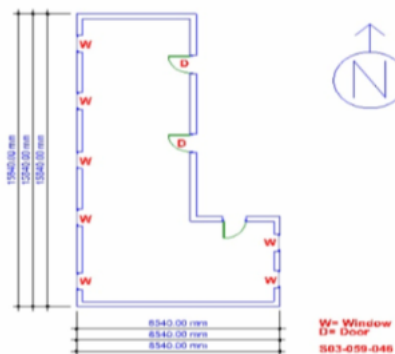

নিৰ্বাচক পঞ্জীয়ন বিষয়াৰ স্বাক্ষৰ

Nazri Naksha

Google Map View

Polling Station Building Front View

ভোটগ্ৰহন কেন্দ্ৰৰ সন্মুখৰ দৃশ্য

Cad View

Key MAP View

বিধানসভা সমষ্টিৰ নম্বৰ আৰু নাম : 39-নলবাৰী
অংশৰ নম্বৰ আৰু নাম : 1-কেহেৰুৱা, বৰ বিষ্ণুপুৰ