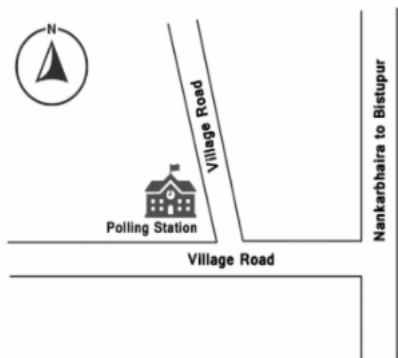

Nazri Naksha