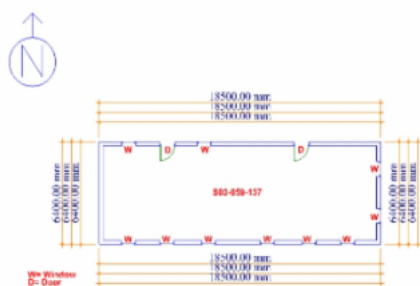

নিৰ্বাচক পঞ্জীয়ন বিষয়াৰ স্বাক্ষৰ

Nazri Naksha

Google Map View

Polling Station Building Front View

ভোটগ্ৰহন কেন্দ্ৰৰ সন্মুখৰ দৃশ্য

Cad View

Key MAP View

1 নাম : পংকজ বৰ্মন পিতাৰ নাম: স্বপন ঘৰ নং : 1 বয়স : 38 লিঙ্গ : পুৰুষ	HFW1224608 ফটো উপলব্ধ	2 নাম : জনকা বৰ্মন স্বামীৰ নাম: বিজয় বৰ্মন ঘৰ নং : 1 বয়স : 37 লিঙ্গ : মহিলা	HFW1224595 ফটো উপলব্ধ	3 নাম : অলকা বৰ্মন স্বামীৰ নাম: পংকজ বৰ্মন ঘৰ নং : 1 বয়স : 35 লিঙ্গ : মহিলা	HFW0269605 ফটো উপলব্ধ
4 নাম : মচাফৰ আলী পিতাৰ নাম: মহিম আলী ঘৰ নং : 01 বয়স : 28 লিঙ্গ : পুৰুষ	HFW0322040 ফটো উপলব্ধ	5 নাম : মনোজ বৰ্মন পিতাৰ নাম: বিজয় বৰ্মন ঘৰ নং : 1 বয়স : 24 লিঙ্গ : পুৰুষ	WXD0116202 ফটো উপলব্ধ	S 6 নাম : মিজুৰাৰা বেগম স্বামীৰ নাম: আইনুল আলী ঘৰ নং : 1 বয়স : 22 লিঙ্গ : মহিলা	HFW3056694 ফটো উপলব্ধ
7 নাম : চয়নিকা বৰ্মন পিতাৰ নাম: পংকজ বৰ্মন ঘৰ নং : 1 বয়স : 20 লিঙ্গ : মহিলা	WXD0137836 ফটো উপলব্ধ	# 8 নাম : চন্দনা বৰ্মন মাতৃৰ নাম: বিজয় বৰ্মন ঘৰ নং : 1 বয়স : 19 লিঙ্গ : মহিলা	WXD0137521 ফটো উপলব্ধ	# 9 নাম : আব্দুল নবাব আলী পিতাৰ নাম: আশ্রফ আলী ঘৰ নং : 1 বয়স : 30 লিঙ্গ : পুৰুষ	HFW0382333 ফটো উপলব্ধ
# 10 নাম : চাজিদা বেগম স্বামীৰ নাম: আব্দুল কাদের ঘৰ নং : 1 বয়স : 28 লিঙ্গ : মহিলা	HFW0324624 ফটো উপলব্ধ	11 নাম : শ্ৰীকান্ত বৰ্মন পিতাৰ নাম: উত্তম ঘৰ নং : 3 বয়স : 76 লিঙ্গ : পুৰুষ	HFW1224619 ফটো উপলব্ধ	12 নাম : হিতেশ বৰ্মন পিতাৰ নাম: শ্ৰীকান্ত ঘৰ নং : 3 বয়স : 50 লিঙ্গ : পুৰুষ	HFW1224631 ফটো উপলব্ধ
13 নাম : গৌতম বৰ্মন পিতাৰ নাম: শ্ৰীকান্ত ঘৰ নং : 3 বয়স : 47 লিঙ্গ : পুৰুষ	HFW1224642 ফটো উপলব্ধ	14 নাম : তৰালি বৰ্মন স্বামীৰ নাম: হিতেশ বৰ্মন ঘৰ নং : 3 বয়স : 46 লিঙ্গ : মহিলা	HFW1232377 ফটো উপলব্ধ	15 নাম : ৰূপালী বৰ্মন স্বামীৰ নাম: গৌতম বৰ্মন ঘৰ নং : 3 বয়স : 44 লিঙ্গ : মহিলা	HFW2366418 ফটো উপলব্ধ
16 নাম : মুস্তাফা আলী পিতাৰ নাম: মহিম আলী ঘৰ নং : 3 বয়স : 26 লিঙ্গ : পুৰুষ	HFW0321802 ফটো উপলব্ধ	17 নাম : কমলেশ্বৰ বৰ্মন পিতাৰ নাম: ধনেশ্বৰ ঘৰ নং : 5 বয়স : 68 লিঙ্গ : পুৰুষ	HFW1224664 ফটো উপলব্ধ	18 নাম : ৰিণা বৰ্মন স্বামীৰ নাম: কমলেশ্বৰ বৰ্মন ঘৰ নং : 5 বয়স : 58 লিঙ্গ : মহিলা	HFW1224675 ফটো উপলব্ধ
19 নাম : নিৰঞ্জন বৰ্মন পিতাৰ নাম: কমলেশ্বৰ বৰ্মন ঘৰ নং : 5 বয়স : 26 লিঙ্গ : পুৰুষ	HFW0322222 ফটো উপলব্ধ	20 নাম : ভবেন বৰ্মন পিতাৰ নাম: হৰিচৰণ বৰ্মন ঘৰ নং : 6 বয়স : 63 লিঙ্গ : পুৰুষ	HFW1224686 ফটো উপলব্ধ	21 নাম : পখিলা বৰ্মন স্বামীৰ নাম: ভবেন বৰ্মন ঘৰ নং : 6 বয়স : 56 লিঙ্গ : মহিলা	HFW1224697 ফটো উপলব্ধ
22 নাম : প্ৰণৱ বৰ্মন পিতাৰ নাম: ভবীন বৰ্মন ঘৰ নং : 06 বয়স : 36 লিঙ্গ : পুৰুষ	HFW0000505 ফটো উপলব্ধ	23 নাম : ডালিমী বৰ্মন স্বামীৰ নাম: প্ৰণৱ বৰ্মন ঘৰ নং : 06 বয়স : 30 লিঙ্গ : মহিলা	HFW0000588 ফটো উপলব্ধ	24 নাম : কৈলাশ বৰ্মন পিতাৰ নাম: ভবেন বৰ্মন ঘৰ নং : 6 বয়স : 39 লিঙ্গ : পুৰুষ	HFW1224700 ফটো উপলব্ধ
25 নাম : ডালিমী বৰ্মন স্বামীৰ নাম: কৈলাশ বৰ্মন ঘৰ নং : 6 বয়স : 33 লিঙ্গ : মহিলা	HFW0000539 ফটো উপলব্ধ	26 নাম : হৰমোহন কলিতা পিতাৰ নাম: পদ্ম ঘৰ নং : 8 বয়স : 70 লিঙ্গ : পুৰুষ	HFW1224711 ফটো উপলব্ধ	27 নাম : সাৰদা কলিতা স্বামীৰ নাম: হৰমোহন ঘৰ নং : 8 বয়স : 60 লিঙ্গ : মহিলা	HFW1224722 ফটো উপলব্ধ
28 নাম : বীনা কলিতা স্বামীৰ নাম: হৰমোহন ঘৰ নং : 8 বয়স : 56 লিঙ্গ : মহিলা	HFW1224733 ফটো উপলব্ধ	29 নাম : পুষ্পাঞ্জলী দাস স্বামীৰ নাম: খগেশ্বৰ কলিতা ঘৰ নং : 8 বয়স : 39 লিঙ্গ : মহিলা	WXD0134692 ফটো উপলব্ধ	30 নাম : শ্যামন্ত কলিতা পিতাৰ নাম: হৰমোহন ঘৰ নং : 8 বয়স : 36 লিঙ্গ : পুৰুষ	HFW1224744 ফটো উপলব্ধ