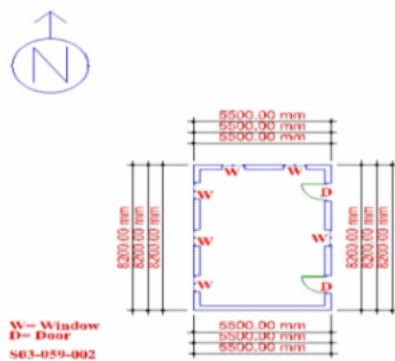

নিৰ্বাচক পঞ্জীয়ন বিষয়াৰ স্বাক্ষৰ

Nazri Naksha

Google Map View

Polling Station Building Front View

ভোটগ্ৰহন কেন্দ্ৰৰ সন্মুখৰ দৃশ্য

Cad View

Key MAP View

1 নাম : বিৰাজ বড়ো পিতাৰ নাম: লোহিত চন্দ্ৰ বড়ো ঘৰ নং : 39 বয়স : 66 লিঙ্গ : পুৰুষ	HFV0000500 ফটো উপলব্ধ	2 নাম : অনচুমৈ বড়ো স্বামীৰ নাম: বিৰাজ বড়ো ঘৰ নং : 39 বয়স : 51 লিঙ্গ : মহিলা	HFV0000501 ফটো উপলব্ধ	3 নাম : বিদিত ৰাজ বড়ো পিতাৰ নাম: বিৰাজ বড়ো ঘৰ নং : 39 বয়স : 34 লিঙ্গ : পুৰুষ	HFV0000503 ফটো উপলব্ধ
4 নাম : ৰীবা বসুমতাৰী স্বামীৰ নাম: মনদীপ ৰাজ বড়ো ঘৰ নং : 39 বয়স : 33 লিঙ্গ : মহিলা	WXD0112250 ফটো উপলব্ধ	5 নাম : মনদীপ ৰাজ বড়ো পিতাৰ নাম: বিৰাজ বড়ো ঘৰ নং : 39 বয়স : 31 লিঙ্গ : পুৰুষ	HFV0000504 ফটো উপলব্ধ	6 নাম : অনজা ৰাণী বড়ো পিতাৰ নাম: বিৰাজ বড়ো ঘৰ নং : 39 বয়স : 25 লিঙ্গ : মহিলা	HFV0498279 ফটো উপলব্ধ
7 নাম : ফনিৰ ৰামচিয়াৰী পিতাৰ নাম: ধুতি ঘৰ নং : 40 বয়স : 70 লিঙ্গ : পুৰুষ	HFV0000506 ফটো উপলব্ধ	8 নাম : গুনেশ্বৰী ৰামচিয়াৰী স্বামীৰ নাম: ফনিৰ ৰামচিয়াৰী ঘৰ নং : 40 বয়স : 66 লিঙ্গ : মহিলা	HFV0000507 ফটো উপলব্ধ	9 নাম : জয়ন্ত ৰামচিয়াৰী পিতাৰ নাম: ফনিৰ ৰামচিয়াৰী ঘৰ নং : 40 বয়স : 50 লিঙ্গ : পুৰুষ	HFV0000508 ফটো উপলব্ধ
10 নাম : বিজু ৰামচিয়াৰী স্বামীৰ নাম: জয়ন্ত ৰামচিয়াৰী ঘৰ নং : 40 বয়স : 40 লিঙ্গ : মহিলা	HFV0000509 ফটো উপলব্ধ	11 নাম : মৃদলা ৰামচিয়াৰী পিতাৰ নাম: জয়ন্ত ৰামচিয়াৰী ঘৰ নং : 40 বয়স : 22 লিঙ্গ : মহিলা	HFV2448603 ফটো উপলব্ধ	12 নাম : বিমলা ৰামচিয়াৰী স্বামীৰ নাম: অনিল ৰামচিয়াৰী ঘৰ নং : 41 বয়স : 48 লিঙ্গ : মহিলা	HFV0000546 ফটো উপলব্ধ
13 নাম : দৈমালু ৰামচিয়াৰী পিতাৰ নাম: ললিত ৰামচিয়াৰী ঘৰ নং : 41 বয়স : 44 লিঙ্গ : পুৰুষ	HFV0000513 ফটো উপলব্ধ	14 নাম : নিলীমা ৰামচিয়াৰী স্বামীৰ নাম: দৈমালু ৰামচিয়াৰী ঘৰ নং : 41 বয়স : 43 লিঙ্গ : মহিলা	HFV0000515 ফটো উপলব্ধ	15 নাম : জিৎথী ৰামচিয়াৰী পিতাৰ নাম: ললিত ৰামচিয়াৰী ঘৰ নং : 41 বয়স : 43 লিঙ্গ : মহিলা	HFV0000514 ফটো উপলব্ধ
16 নাম : নিৰ্মালি ৰামচিয়াৰী স্বামীৰ নাম: দুলাল ৰামচিয়াৰী ঘৰ নং : 41 বয়স : 39 লিঙ্গ : মহিলা	HFV2314445 ফটো উপলব্ধ	17 নাম : মধুসিতা ৰামচিয়াৰী পিতাৰ নাম: দৈমালু ৰামচিয়াৰী ঘৰ নং : 41 বয়স : 27 লিঙ্গ : মহিলা	HFV0039552 ফটো উপলব্ধ	18 নাম : বিনীতা ৰামচিয়াৰী পিতাৰ নাম: দৈমালু ৰামচিয়াৰী ঘৰ নং : 41 বয়স : 24 লিঙ্গ : মহিলা	HFV0584888 ফটো উপলব্ধ
19 নাম : পম্পী ৰামচিয়াৰী পিতাৰ নাম: দুলাল ৰামচিয়াৰী ঘৰ নং : 41 বয়স : 20 লিঙ্গ : মহিলা	WXD0119099 ফটো উপলব্ধ	20 নাম : পিংকু ৰামচিয়াৰী পিতাৰ নাম: দ্বিমালু ৰামচিয়াৰী ঘৰ নং : 41 বয়স : 19 লিঙ্গ : পুৰুষ	WXD0094078 ফটো উপলব্ধ	21 নাম : ৰমেন বড়ো পিতাৰ নাম: হৰি ঘৰ নং : 42 বয়স : 59 লিঙ্গ : পুৰুষ	HFV0000519 ফটো উপলব্ধ
22 নাম : খন্তি বড়ো স্বামীৰ নাম: ৰমেন বড়ো ঘৰ নং : 42 বয়স : 46 লিঙ্গ : মহিলা	HFV0000520 ফটো উপলব্ধ	23 নাম : কামেশ্বৰ বড়ো পিতাৰ নাম: ৰমেন বড়ো ঘৰ নং : 42 বয়স : 35 লিঙ্গ : পুৰুষ	HFV2314434 ফটো উপলব্ধ	# 24 নাম : জিলমিল ৰামচিয়াৰী স্বামীৰ নাম: সৌমদীন ৰামচিয়াৰী ঘৰ নং : 49 বয়স : 34 লিঙ্গ : মহিলা	HFV3088267 ফটো উপলব্ধ
# 25 নাম : সৌমদীন ৰামচিয়াৰী পিতাৰ নাম: পদ্মলোচন ৰামচিয়াৰী ঘৰ নং : 49 বয়স : 33 লিঙ্গ : পুৰুষ	HFV0000548 ফটো উপলব্ধ	26 নাম : জোনালি বড়ো পিতাৰ নাম: ৰমেন বড়ো ঘৰ নং : 42 বয়স : 26 লিঙ্গ : মহিলা	HFV0676114 ফটো উপলব্ধ	27 নাম : ৰেণু বড়ো স্বামীৰ নাম: ললিত চন্দ্ৰ বড়ো ঘৰ নং : 43 বয়স : 68 লিঙ্গ : মহিলা	HFV2453181 ফটো উপলব্ধ
28 নাম : ললিত চন্দ্ৰ বড়ো পিতাৰ নাম: পতিৰাম ঘৰ নং : 43 বয়স : 63 লিঙ্গ : পুৰুষ	HFV0000521 ফটো উপলব্ধ	29 নাম : উমাকান্ত বড়ো পিতাৰ নাম: ললিত চন্দ্ৰ বড়ো ঘৰ নং : 43 বয়স : 33 লিঙ্গ : পুৰুষ	HFV0000523 ফটো উপলব্ধ	30 নাম : পল্লবী বড়ো স্বামীৰ নাম: উমাকান্ত বড়ো ঘৰ নং : 43 বয়স : 31 লিঙ্গ : মহিলা	HFV0672295 ফটো উপলব্ধ