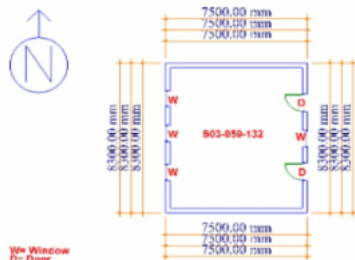

নিৰ্বাচক পঞ্জীয়ন বিষয়াৰ স্বাক্ষৰ

Nazri Naksha

Google Map View

Polling Station Building Front View

ভোটগ্ৰহন কেন্দ্ৰৰ সন্মুখৰ দৃশ্য

Cad View

Key MAP View