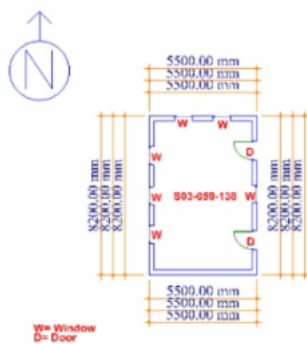

নিৰ্বাচক পঞ্জীয়ন বিষয়াৰ স্বাক্ষৰ

Nazri Naksha

Google Map View

Polling Station Building Front View

ভোটগ্ৰহন কেন্দ্ৰৰ সন্মুখৰ দৃশ্য

Cad View

Key MAP View

1 নাম : ভনীতা কলিতা স্বামীৰ নাম: নয়নজ্যোতি মেধি ঘৰ নং : 0 বয়স : 30 লিঙ্গ : মহিলা	WXD0025437 ফটো উপলব্ধ	2 নাম : বলেন বৰ্মন পিতাৰ নাম: গিৰেন বৰ্মন ঘৰ নং : 0 বয়স : 21 লিঙ্গ : পুৰুষ	WXD0031187 ফটো উপলব্ধ	3 নাম : মধুস্মিতা মেধি পিতাৰ নাম: ভবেন মেধি ঘৰ নং : 0 বয়স : 21 লিঙ্গ : মহিলা	WXD0031971 ফটো উপলব্ধ
4 নাম : দিপালি মেধি স্বামীৰ নাম: বিকাশ মেধি ঘৰ নং : 1৮ বয়স : 37 লিঙ্গ : মহিলা	HFWD2457067 ফটো উপলব্ধ	5 নাম : অজন্তা বৰ্মন মাতৃৰ নাম: ৰূপালী কলিতা ঘৰ নং : 39 বয়স : 20 লিঙ্গ : মহিলা	WXD0055335 ফটো উপলব্ধ	6 নাম : সুৰজিত মেধি পিতাৰ নাম: পৰেশ মেধি ঘৰ নং : ৮৬ বয়স : 25 লিঙ্গ : পুৰুষ	HFWD0600718 ফটো উপলব্ধ
7 নাম : জ্যোতিষ্মান মেধি পিতাৰ নাম: ৰবীন্দ্ৰ মেধি ঘৰ নং : ৮৭ বয়স : 23 লিঙ্গ : পুৰুষ	HFWD1978030 ফটো উপলব্ধ	S2 8 নাম : বিপিন মেধি পিতাৰ নাম: ৰামহৰি ঘৰ নং : ৯৭ বয়স : 80 লিঙ্গ : পুৰুষ	HFWD1238659 ফটো উপলব্ধ	9 নাম : দিলীপ মেধি পিতাৰ নাম: বিপিন ঘৰ নং : ৯৭ বয়স : 53 লিঙ্গ : পুৰুষ	HFWD1238671 ফটো উপলব্ধ
10 নাম : দিপক মেধি পিতাৰ নাম: বিপিন ঘৰ নং : ৯৭ বয়স : 47 লিঙ্গ : পুৰুষ	HFWD1238682 ফটো উপলব্ধ	11 নাম : দীপিকা মেধি স্বামীৰ নাম: দিলীপ মেধি ঘৰ নং : ৯৭ বয়স : 44 লিঙ্গ : মহিলা	HFWD0243329 ফটো উপলব্ধ	12 নাম : দিষ্টী মেধী স্বামীৰ নাম: দিপক ঘৰ নং : ৯৭ বয়স : 43 লিঙ্গ : মহিলা	HFWD1238693 ফটো উপলব্ধ
13 নাম : শঙ্কৰ মেধী পিতাৰ নাম: বিপিন ঘৰ নং : ৯৭ বয়স : 39 লিঙ্গ : পুৰুষ	HFWD1238706 ফটো উপলব্ধ	14 নাম : চিম্পী মেধি পিতাৰ নাম: দিপক মেধি ঘৰ নং : ৯৭ বয়স : 26 লিঙ্গ : মহিলা	HFWD0555631 ফটো উপলব্ধ	15 নাম : অমৰজীত মেধি পিতাৰ নাম: দীপক মেধি ঘৰ নং : 97 বয়স : 22 লিঙ্গ : পুৰুষ	HFWD3081254 ফটো উপলব্ধ
16 নাম : প্ৰতাপ মেধি পিতাৰ নাম: কান্তি ঘৰ নং : ৯৮ বয়স : 57 লিঙ্গ : পুৰুষ	HFWD1238717 ফটো উপলব্ধ	17 নাম : পুতুলি মেধি স্বামীৰ নাম: প্ৰতাপ ঘৰ নং : ৯৮ বয়স : 50 লিঙ্গ : মহিলা	HFWD1238728 ফটো উপলব্ধ	18 নাম : বিকাশ মেধি পিতাৰ নাম: প্ৰতাপ মেধি ঘৰ নং : ৯৮ বয়স : 29 লিঙ্গ : পুৰুষ	HFWD0245159 ফটো উপলব্ধ
19 নাম : প্ৰণৱ মেধি পিতাৰ নাম: প্ৰতাপ মেধি ঘৰ নং : ৯৮ বয়স : 28 লিঙ্গ : পুৰুষ	HFWD0484485 ফটো উপলব্ধ	20 নাম : কল্পনা মেধি স্বামীৰ নাম: বিকাশ মেধি ঘৰ নং : ৯৮ বয়স : 26 লিঙ্গ : মহিলা	HFWD0650515 ফটো উপলব্ধ	21 নাম : দীপামনি বৰ্মন স্বামীৰ নাম: প্ৰনৱ মেধি ঘৰ নং : 98 বয়স : 25 লিঙ্গ : মহিলা	HFWD3078029 ফটো উপলব্ধ
22 নাম : নিলিমা শ্ৰেধি স্বামীৰ নাম: চন্দা ঘৰ নং : ৯৯ বয়স : 53 লিঙ্গ : মহিলা	HFWD1238740 ফটো উপলব্ধ	23 নাম : নুপেন মেধি পিতাৰ নাম: সোনাৰাম ঘৰ নং : ৯৯ বয়স : 48 লিঙ্গ : পুৰুষ	HFWD1238773 ফটো উপলব্ধ	24 নাম : ধৰণী মেধি পিতাৰ নাম: সোনাৰাম ঘৰ নং : ৯৯ বয়স : 44 লিঙ্গ : পুৰুষ	HFWD1238819 ফটো উপলব্ধ
25 নাম : মিলন মেধি স্বামীৰ নাম: নুপেন ঘৰ নং : ৯৯ বয়স : 43 লিঙ্গ : মহিলা	HFWD1238784 ফটো উপলব্ধ	26 নাম : যমিনি মেধি স্বামীৰ নাম: মদন ঘৰ নং : ৯৯ বয়স : 42 লিঙ্গ : মহিলা	HFWD1238808 ফটো উপলব্ধ	27 নাম : অঞ্জনা মেধি স্বামীৰ নাম: ধৰণী ঘৰ নং : ৯৯ বয়স : 36 লিঙ্গ : মহিলা	HFWD1238820 ফটো উপলব্ধ
28 নাম : পাৰ্থজিত মেধি পিতাৰ নাম: ধৰণী মেধি ঘৰ নং : 99 বয়স : 19 লিঙ্গ : পুৰুষ	WXD0093823 ফটো উপলব্ধ	29 নাম : দ্বীপজ্যোতি মেধি পিতাৰ নাম: ভবেশ মেধি ঘৰ নং : ৯৯ক বয়স : 31 লিঙ্গ : পুৰুষ	HFWD0246207 ফটো উপলব্ধ	30 নাম : জয়শ্ৰী মেধি স্বামীৰ নাম: দীপজ্যোতি মেধি ঘৰ নং : ৯৯ক বয়স : 27 লিঙ্গ : মহিলা	HFWD0383885 ফটো উপলব্ধ