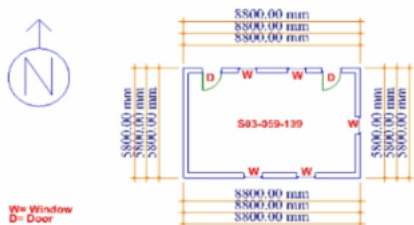

নিৰ্বাচক পঞ্জীয়ন বিষয়াৰ স্বাক্ষৰ

Nazri Naksha

Google Map View

Polling Station Building Front View

ভোটগ্ৰহন কেন্দ্ৰৰ সন্মুখৰ দৃশ্য

Cad View

Key MAP View

1 নাম : দেবেন বৰ্মন পিতাৰ নাম: ভকত ঘৰ নং : 1 বয়স : 75 লিঙ্গ : পুৰুষ	HFW1234566 ফটো উপলব্ধ	2 নাম : বুল বৰ্মন স্বামীৰ নাম: দেবেন ঘৰ নং : 1 বয়স : 58 লিঙ্গ : মহিলা	HFW1234577 ফটো উপলব্ধ	3 নাম : সুনীল বৰ্মন পিতাৰ নাম: দেবেন বৰ্মন ঘৰ নং : 1 বয়স : 36 লিঙ্গ : পুৰুষ	HFW1234613 ফটো উপলব্ধ
4 নাম : ভূপালী কলিতা বৰ্মন স্বামীৰ নাম: সুনীল বৰ্মন ঘৰ নং : 1 বয়স : 30 লিঙ্গ : মহিলা	HFW0432716 ফটো উপলব্ধ	5 নাম : নৰ্মদা বৰ্মন স্বামীৰ নাম: মনহৰি ঘৰ নং : 2 বয়স : 63 লিঙ্গ : মহিলা	HFW1234646 ফটো উপলব্ধ	6 নাম : প্ৰনৱ বৰ্মা পিতাৰ নাম: মনহৰি বৰ্মা ঘৰ নং : 2 বয়স : 49 লিঙ্গ : পুৰুষ	HFW1234657 ফটো উপলব্ধ
7 নাম : পঙ্কজ বৰ্মন পিতাৰ নাম: মনহৰি ঘৰ নং : 2 বয়স : 43 লিঙ্গ : পুৰুষ	HFW1234668 ফটো উপলব্ধ	8 নাম : ৰুমী কলিতা বৰ্মা স্বামীৰ নাম: প্ৰনৱ বৰ্মা ঘৰ নং : 2 বয়স : 41 লিঙ্গ : মহিলা	HFW1244833 ফটো উপলব্ধ	9 নাম : পুলক বৰ্মা পিতাৰ নাম: মনহৰি বৰ্মা ঘৰ নং : 2 বয়স : 40 লিঙ্গ : পুৰুষ	HFW1234679 ফটো উপলব্ধ
10 নাম : সীমা বানী মহন্ত স্বামীৰ নাম: পংকজ বৰ্মন ঘৰ নং : 2 বয়স : 38 লিঙ্গ : মহিলা	HFW2367671 ফটো উপলব্ধ	11 নাম : কল্পনা কলিতা স্বামীৰ নাম: পুলক বৰ্মা ঘৰ নং : 2 বয়স : 36 লিঙ্গ : মহিলা	HFW2367660 ফটো উপলব্ধ	12 নাম : হৰিদ্ৰা কাশ্যপ পিতাৰ নাম: প্ৰনৱ বৰ্মা ঘৰ নং : 2 বয়স : 20 লিঙ্গ : মহিলা	WXD0082842 ফটো উপলব্ধ
S2 13 নাম : তচিল বৰ্মন পিতাৰ নাম: গনেশ্বৰ ঘৰ নং : 3 বয়স : 88 লিঙ্গ : পুৰুষ	HFW1234680 ফটো উপলব্ধ	14 নাম : সুমিত্ৰা বৰ্মন স্বামীৰ নাম: তচিল ঘৰ নং : 3 বয়স : 73 লিঙ্গ : মহিলা	HFW1234691 ফটো উপলব্ধ	15 নাম : তৰুন বৰ্মন পিতাৰ নাম: তচিল ঘৰ নং : 3 বয়স : 64 লিঙ্গ : পুৰুষ	HFW1234704 ফটো উপলব্ধ
16 নাম : প্ৰদীপ কুমাৰ বৰ্মন পিতাৰ নাম: তচিল ঘৰ নং : 3 বয়স : 59 লিঙ্গ : পুৰুষ	HFW1234726 ফটো উপলব্ধ	17 নাম : ভৰত বৰ্মন পিতাৰ নাম: তচিল ঘৰ নং : 3 বয়স : 54 লিঙ্গ : পুৰুষ	HFW1234737 ফটো উপলব্ধ	18 নাম : মন্দিৰা বৰ্মন স্বামীৰ নাম: তৰুন ঘৰ নং : 3 বয়স : 53 লিঙ্গ : মহিলা	HFW1234715 ফটো উপলব্ধ
19 নাম : মাকনী বৰ্মন স্বামীৰ নাম: ভৰত বৰ্মন ঘৰ নং : 3 বয়স : 42 লিঙ্গ : মহিলা	HFW2367808 ফটো উপলব্ধ	20 নাম : লোহিত বৰ্মন পিতাৰ নাম: ফুকন ঘৰ নং : 8 বয়স : 43 লিঙ্গ : পুৰুষ	HFW1234760 ফটো উপলব্ধ	21 নাম : হিৰন বৰ্মন স্বামীৰ নাম: লোহিত ঘৰ নং : 8 বয়স : 40 লিঙ্গ : মহিলা	HFW1234771 ফটো উপলব্ধ
22 নাম : তিলক বৰ্মন পিতাৰ নাম: ফুকন ঘৰ নং : 8 বয়স : 39 লিঙ্গ : পুৰুষ	HFW1234793 ফটো উপলব্ধ	23 নাম : ৰিজু বৰ্মন স্বামীৰ নাম: তিলক বৰ্মন ঘৰ নং : 8 বয়স : 32 লিঙ্গ : মহিলা	HFW0013475 ফটো উপলব্ধ	24 নাম : বনসীতা বৰ্মন পিতাৰ নাম: লোহিত বৰ্মন ঘৰ নং : 8 বয়স : 22 লিঙ্গ : মহিলা	HFW2483295 ফটো উপলব্ধ
25 নাম : অনসীতা বৰ্মন পিতাৰ নাম: লোহিত বৰ্মন ঘৰ নং : 8 বয়স : 22 লিঙ্গ : মহিলা	HFW2483303 ফটো উপলব্ধ	26 নাম : ভবেন বৰ্মন পিতাৰ নাম: ফুকন ঘৰ নং : 5 বয়স : 61 লিঙ্গ : পুৰুষ	HFW1234806 ফটো উপলব্ধ	27 নাম : ৰাজেন বৰ্মন পিতাৰ নাম: ফুকন ঘৰ নং : 5 বয়স : 53 লিঙ্গ : পুৰুষ	HFW1234828 ফটো উপলব্ধ
28 নাম : সবিতা বৰ্মন স্বামীৰ নাম: ভবেন ঘৰ নং : 5 বয়স : 50 লিঙ্গ : মহিলা	HFW1234817 ফটো উপলব্ধ	29 নাম : মিন বৰ্মন স্বামীৰ নাম: ৰাজেন ঘৰ নং : 5 বয়স : 46 লিঙ্গ : মহিলা	HFW1234839 ফটো উপলব্ধ	30 নাম : ব্ৰজেন বৰ্মন পিতাৰ নাম: ভবেন বৰ্মন ঘৰ নং : 5 বয়স : 30 লিঙ্গ : পুৰুষ	HFW1244242 ফটো উপলব্ধ