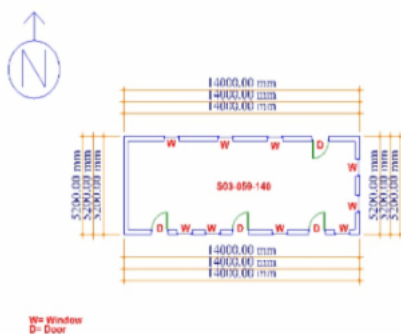

Nazri Naksha

Google Map View

Polling Station Building Front View

ভোটগ্রহন কেন্দ্ৰৰ সন্মুখৰ দৃশ্য

Cad View

Key MAP View