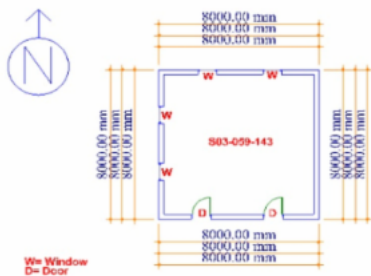

নিৰ্বাচক পঞ্জীয়ন বিষয়াৰ স্বাক্ষৰ

Nazri Naksha

Google Map View

Polling Station Building Front View

ভোটগ্ৰহন কেন্দ্ৰৰ সন্মুখৰ দৃশ্য

Cad View

Key MAP View

1 নাম : জয়ন্ত কলিতা পিতাৰ নাম: সদানন্দ কলিতা ঘৰ নং : 1 বয়স : 40 লিঙ্গ : পুৰুষ	HFW1274799 ফটো উপলব্ধ	2 নাম : নৱনিতা কলিতা স্বামীৰ নাম: জয়ন্ত কলিতা ঘৰ নং : 1 বয়স : 31 লিঙ্গ : মহিলা	HFW0679860 ফটো উপলব্ধ	3 নাম : নবিতা কলিতা স্বামীৰ নাম: নবীন কলিতা ঘৰ নং : 2 বয়স : 50 লিঙ্গ : মহিলা	HFW1274915 ফটো উপলব্ধ
4 নাম : বিজয় শংকৰ কলিতা পিতাৰ নাম: নবীন কলিতা ঘৰ নং : 2 বয়স : 36 লিঙ্গ : পুৰুষ	HFW1274926 ফটো উপলব্ধ	5 নাম : নিৰুপমা গগৈ স্বামীৰ নাম: বিজয় কলিতা ঘৰ নং : 2 বয়স : 29 লিঙ্গ : মহিলা	HFW0663872 ফটো উপলব্ধ	6 নাম : দমহু কলিতা পিতাৰ নাম: বানে কলিতা ঘৰ নং : 3 বয়স : 64 লিঙ্গ : পুৰুষ	HFW1274971 ফটো উপলব্ধ
7 নাম : প্ৰতীভা কলিতা স্বামীৰ নাম: দমহু ঘৰ নং : 3 বয়স : 48 লিঙ্গ : মহিলা	HFW1274982 ফটো উপলব্ধ	8 নাম : বুবুল কলিতা পিতাৰ নাম: দমহু কলিতা ঘৰ নং : 3 বয়স : 37 লিঙ্গ : পুৰুষ	HFW0235119 ফটো উপলব্ধ	9 নাম : গৌতম কলিতা পিতাৰ নাম: দমহু কলিতা ঘৰ নং : 3 বয়স : 33 লিঙ্গ : পুৰুষ	HFW1280826 ফটো উপলব্ধ
10 নাম : মালবিকা কলিতা স্বামীৰ নাম: বুবুল কলিতা ঘৰ নং : 3 বয়স : 29 লিঙ্গ : মহিলা	HFW0241653 ফটো উপলব্ধ	11 নাম : ৰঞ্জিত কলিতা পিতাৰ নাম: ভদ্ৰ কলিতা ঘৰ নং : 4 বয়স : 44 লিঙ্গ : পুৰুষ	HFW1275087 ফটো উপলব্ধ	12 নাম : মৰমী কলিতা স্বামীৰ নাম: ৰঞ্জিত কলিতা ঘৰ নং : 4 বয়স : 38 লিঙ্গ : মহিলা	HFW0674580 ফটো উপলব্ধ
13 নাম : কঙ্কণ কলিতা পিতাৰ নাম: মুনিন্দ্ৰ কলিতা ঘৰ নং : 4 বয়স : 25 লিঙ্গ : পুৰুষ	HFW0662643 ফটো উপলব্ধ	14 নাম : মৌচুমী কলিতা পিতাৰ নাম: মুনিন্দ্ৰ কলিতা ঘৰ নং : 4 বয়স : 21 লিঙ্গ : মহিলা	WXD0004507 ফটো উপলব্ধ	15 নাম : সুবলা কলিতা স্বামীৰ নাম: সদানন্দ কলিতা ঘৰ নং : 5 বয়স : 71 লিঙ্গ : মহিলা	HFW1274777 ফটো উপলব্ধ
16 নাম : বন্দনা কলিতা স্বামীৰ নাম: মনোজ কলিতা ঘৰ নং : 5 বয়স : 49 লিঙ্গ : মহিলা	HFW0184036 ফটো উপলব্ধ	17 নাম : মনোজ কলিতা পিতাৰ নাম: সদানন্দ কলিতা ঘৰ নং : 5 বয়স : 48 লিঙ্গ : পুৰুষ	HFW1274788 ফটো উপলব্ধ	18 নাম : পটেশ্বৰী কলিতা স্বামীৰ নাম: আনন্দ ঘৰ নং : 6 বয়স : 66 লিঙ্গ : মহিলা	HFW1274813 ফটো উপলব্ধ
19 নাম : নিপুল কলিতা পিতাৰ নাম: আনন্দ ঘৰ নং : 06 বয়স : 48 লিঙ্গ : পুৰুষ	HFW1274824 ফটো উপলব্ধ	20 নাম : দুলমনি কলিতা স্বামীৰ নাম: নিপুল কলিতা ঘৰ নং : 6 বয়স : 37 লিঙ্গ : মহিলা	HFW1280495 ফটো উপলব্ধ	21 নাম : মাধব ডেকা পিতাৰ নাম: ৰাজেন ঘৰ নং : 9 বয়স : 37 লিঙ্গ : পুৰুষ	HFW1274857 ফটো উপলব্ধ
22 নাম : বৰ্ণালী বৈশ্য স্বামীৰ নাম: মাধব ডেকা ঘৰ নং : 7 বয়স : 34 লিঙ্গ : মহিলা	WXD0121962 ফটো উপলব্ধ	23 নাম : কৰবী কলিতা পিতাৰ নাম: দনহু কলিতা ঘৰ নং : 9ক বয়স : 29 লিঙ্গ : মহিলা	HFW0392407 ফটো উপলব্ধ	E2 24 নাম : পবিন কলিতা পিতাৰ নাম: ৰেহী ঘৰ নং : ৮ বয়স : 60 লিঙ্গ : পুৰুষ	HFW1274868 ফটো উপলব্ধ
25 নাম : প্ৰভা কলিতা স্বামীৰ নাম: পবিন ঘৰ নং : ৮ বয়স : 54 লিঙ্গ : মহিলা	HFW1274879 ফটো উপলব্ধ	26 নাম : মুনিন্দ্ৰ কলিতা পিতাৰ নাম: ভদ্ৰ কলিতা ঘৰ নং : 8 বয়স : 46 লিঙ্গ : পুৰুষ	HFW1275054 ফটো উপলব্ধ	27 নাম : গীতা কলিতা স্বামীৰ নাম: মুনিন কলিতা ঘৰ নং : 8 বয়স : 40 লিঙ্গ : মহিলা	HFW1275065 ফটো উপলব্ধ
28 নাম : সৰ্বেশ্বৰ কলিতা পিতাৰ নাম: পবিন কলিতা ঘৰ নং : ৮ বয়স : 34 লিঙ্গ : পুৰুষ	HFW1280279 ফটো উপলব্ধ	29 নাম : সাবিত্ৰী কলিতা পিতাৰ নাম: সৰ্বেশ্বৰ কলিতা ঘৰ নং : ৮ বয়স : 33 লিঙ্গ : মহিলা	HFW0131748 ফটো উপলব্ধ	30 নাম : ভূমিকা কলিতা পিতাৰ নাম: মুনিন্দ্ৰ কলিতা ঘৰ নং : 8 বয়স : 19 লিঙ্গ : মহিলা	WXD0139832 ফটো উপলব্ধ