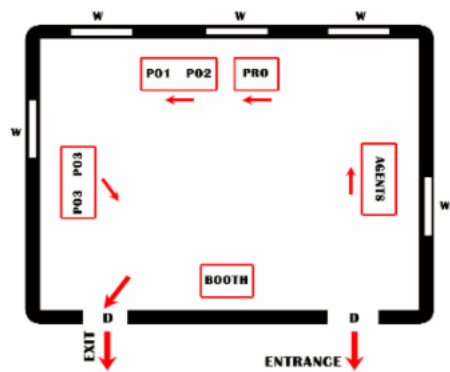

নিৰ্বাচক পঞ্জীয়ন বিষয়াৰ স্বাক্ষৰ

Nazri Naksha

Google Map View

Polling Station Building Front View

ভোটগ্ৰহন কেন্দ্ৰৰ সন্মুখৰ দৃশ্য

Cad View

Key MAP View

1 নাম : বন্দিতা বাৰা স্বামীৰ নাম: নৱজ্যোতি দাস ঘৰ নং : 0 বয়স : 36 লিঙ্গ : মহিলা	WXD0026310 ফটো উপলব্ধ	R 2 নাম : বুমী কলিতা পিতাৰ নাম: ৰঞ্জন দাস ঘৰ নং : 0 বয়স : 32 লিঙ্গ : মহিলা	WXD0026302 ফটো উপলব্ধ	3 নাম : ডলি দাস পিতাৰ নাম: হেমন্ত দাস ঘৰ নং : 0 বয়স : 23 লিঙ্গ : মহিলা	WXD0026344 ফটো উপলব্ধ
4 নাম : মানব জ্যোতি দাস পিতাৰ নাম: দশৰথ দাস ঘৰ নং : 0 বয়স : 22 লিঙ্গ : পুৰুষ	WXD0026419 ফটো উপলব্ধ	5 নাম : বিকাশ পাঠক পিতাৰ নাম: কেশৱ পাঠক ঘৰ নং : 0 বয়স : 21 লিঙ্গ : পুৰুষ	WXD0026427 ফটো উপলব্ধ	6 নাম : জ্যোতিষ দাস পিতাৰ নাম: পৰেশ দাস ঘৰ নং : 0 বয়স : 20 লিঙ্গ : পুৰুষ	WXD0026468 ফটো উপলব্ধ
7 নাম : তুলসী দাস স্বামীৰ নাম: ৰজনী ঘৰ নং : 2 বয়স : 73 লিঙ্গ : মহিলা	HFW1254564 ফটো উপলব্ধ	8 নাম : প্ৰনব দাস পিতাৰ নাম: ৰজনী দাস ঘৰ নং : 2 বয়স : 42 লিঙ্গ : পুৰুষ	HFW1254575 ফটো উপলব্ধ	9 নাম : তুলিকা ৰাজবংশী স্বামীৰ নাম: প্ৰণব দাস ঘৰ নং : 2 বয়স : 33 লিঙ্গ : মহিলা	HFW0500462 ফটো উপলব্ধ
10 নাম : ধৰিত্ৰী দাস পিতাৰ নাম: নৃপেণ দাস ঘৰ নং : 2খ বয়স : 27 লিঙ্গ : মহিলা	HFW0653329 ফটো উপলব্ধ	11 নাম : সঞ্জীত কলিতা পিতাৰ নাম: নিলায়ৰ কলিতা ঘৰ নং : 2গ বয়স : 42 লিঙ্গ : পুৰুষ	HFW0090928 ফটো উপলব্ধ	12 নাম : ত্ৰিদিপ দাস পিতাৰ নাম: গিৰেন দাস ঘৰ নং : 2গ বয়স : 29 লিঙ্গ : পুৰুষ	HFW0091959 ফটো উপলব্ধ
13 নাম : তুলমনি বৰ্মন দাস স্বামীৰ নাম: ত্ৰিদিপ দাস ঘৰ নং : 2 গ বয়স : 29 লিঙ্গ : মহিলা	WXD0100834 ফটো উপলব্ধ	14 নাম : সঞ্জীৱ দাস পিতাৰ নাম: জীতেন দাস ঘৰ নং : 2ক বয়স : 29 লিঙ্গ : পুৰুষ	HFW0091967 ফটো উপলব্ধ	15 নাম : দীপজ্যোতি দাস পিতাৰ নাম: বিৰেন দাস ঘৰ নং : 2 ক বয়স : 24 লিঙ্গ : পুৰুষ	HFW2449676 ফটো উপলব্ধ
16 নাম : গীতাজুলি ৰাজবংশী স্বামীৰ নাম: ৰিতুমণি ৰাজবংশী ঘৰ নং : 2খ বয়স : 27 লিঙ্গ : মহিলা	HFW0661462 ফটো উপলব্ধ	17 নাম : ভান বালা দাস স্বামীৰ নাম: গিৰেন দাস ঘৰ নং : 2গ বয়স : 58 লিঙ্গ : মহিলা	HFW1254633 ফটো উপলব্ধ	18 নাম : বীৰেন দাস পিতাৰ নাম: বাহীৰাম ঘৰ নং : 2ঘ বয়স : 53 লিঙ্গ : পুৰুষ	HFW1254655 ফটো উপলব্ধ
19 নাম : মনোমতি দাস স্বামীৰ নাম: বীৰেন দাস ঘৰ নং : 2ঘ বয়স : 47 লিঙ্গ : মহিলা	HFW1254666 ফটো উপলব্ধ	20 নাম : উত্তৰা দাস স্বামীৰ নাম: জিতেন্দ্ৰ ঘৰ নং : 2ক বয়স : 46 লিঙ্গ : মহিলা	HFW1254597 ফটো উপলব্ধ	21 নাম : দিপালী দাস স্বামীৰ নাম: নৃপেন দাস ঘৰ নং : 2খ বয়স : 45 লিঙ্গ : মহিলা	HFW1254622 ফটো উপলব্ধ
22 নাম : ঋতুমনি ৰাজবংশী পিতাৰ নাম: নৃপেন দাস ঘৰ নং : 2খ বয়স : 33 লিঙ্গ : পুৰুষ	HFW1260828 ফটো উপলব্ধ	23 নাম : ভবেন্দ্ৰ দাস পিতাৰ নাম: ধৰনী দাস ঘৰ নং : 0 বয়স : 62 লিঙ্গ : পুৰুষ	HFW1254699 ফটো উপলব্ধ	24 নাম : গোলাপী দাস স্বামীৰ নাম: চবিন দাস ঘৰ নং : 0 বয়স : 57 লিঙ্গ : মহিলা	HFW2368356 ফটো উপলব্ধ
25 নাম : ভাৰতী দাস স্বামীৰ নাম: ভূবেন্দ্ৰ দাস ঘৰ নং : 0 বয়স : 51 লিঙ্গ : মহিলা	HFW1254702 ফটো উপলব্ধ	26 নাম : নন্দিতা দাস স্বামীৰ নাম: নৃপেন দাস ঘৰ নং : 0 বয়স : 43 লিঙ্গ : মহিলা	HFW1254735 ফটো উপলব্ধ	27 নাম : লক্ষী দাস স্বামীৰ নাম: ধৰনী ঘৰ নং : 0 বয়স : 42 লিঙ্গ : মহিলা	HFW1254688 ফটো উপলব্ধ
28 নাম : দশৰথ দাস পিতাৰ নাম: চবিন দাস ঘৰ নং : 0 বয়স : 38 লিঙ্গ : পুৰুষ	HFW1254746 ফটো উপলব্ধ	29 নাম : নিৰঞ্জন দাস পিতাৰ নাম: ভূবেন্দ্ৰ দাস ঘৰ নং : 0 বয়স : 36 লিঙ্গ : পুৰুষ	HFW1254713 ফটো উপলব্ধ	30 নাম : প্ৰমিলা মিৰ্ধা দাস স্বামীৰ নাম: নিৰঞ্জন দাস ঘৰ নং : 0 বয়স : 35 লিঙ্গ : মহিলা	HFW0489435 ফটো উপলব্ধ