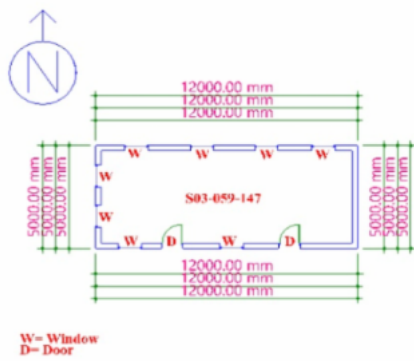

নিৰ্বাচক পঞ্জীয়ন বিষয়াৰ স্বাক্ষৰ

Nazri Naksha

Google Map View

Polling Station Building Front View

ভোটগ্ৰহন কেন্দ্ৰৰ সন্মুখৰ দৃশ্য

Cad View

Key MAP View

<p># 1</p> <p>নাম : মুনমী বৰ্মন স্বামীৰ নাম : দিপাংকৰ বৰ্মন ঘৰ নং : 64 বয়স : 26 লিঙ্গ : মহিলা</p> <p>WXD0025346</p> <p>ফটো উপলব্ধ</p>	<p>2</p> <p>নাম : প্ৰিয়ংকা বৰ্মন পিতাৰ নাম : নিৰঞ্জন বৰ্মন ঘৰ নং : 00 বয়স : 20 লিঙ্গ : মহিলা</p> <p>WXD0004051</p> <p>ফটো উপলব্ধ</p>	<p>3</p> <p>নাম : নিৰদা বৰুৱা স্বামীৰ নাম : ৰমণী ঘৰ নং : 1 বয়স : 63 লিঙ্গ : মহিলা</p> <p>HFV1314574</p> <p>ফটো উপলব্ধ</p>
<p>4</p> <p>নাম : পুলিন বৰুৱা পিতাৰ নাম : ৰমণী ঘৰ নং : 1 বয়স : 46 লিঙ্গ : পুৰুষ</p> <p>HFV1314585</p> <p>ফটো উপলব্ধ</p>	<p>5</p> <p>নাম : ৰমণী বৰুৱা পিতাৰ নাম : ৰমণী ঘৰ নং : 1 বয়স : 42 লিঙ্গ : পুৰুষ</p> <p>HFV1314596</p> <p>ফটো উপলব্ধ</p>	<p>6</p> <p>নাম : সুপ্ৰভা বৰুৱা স্বামীৰ নাম : ৰমণী বৰুৱা ঘৰ নং : 1 বয়স : 41 লিঙ্গ : মহিলা</p> <p>HFV0493734</p> <p>ফটো উপলব্ধ</p>
<p>7</p> <p>নাম : জয়ন্ত বৰুৱা পিতাৰ নাম : ৰমণী ঘৰ নং : 1 বয়স : 39 লিঙ্গ : পুৰুষ</p> <p>HFV1314609</p> <p>ফটো উপলব্ধ</p>	<p>8</p> <p>নাম : মনু বৰুৱা পিতাৰ নাম : ৰমণী ঘৰ নং : 1 বয়স : 37 লিঙ্গ : পুৰুষ</p> <p>HFV1314610</p> <p>ফটো উপলব্ধ</p>	<p>9</p> <p>নাম : জুতিকা দাস স্বামীৰ নাম : পৰাগ বৰ্মন ঘৰ নং : 1 বয়স : 33 লিঙ্গ : মহিলা</p> <p>WXD0027078</p> <p>ফটো উপলব্ধ</p>
<p>10</p> <p>নাম : পাৰুল বৰুৱা স্বামীৰ নাম : জয়ন্ত বৰুৱা ঘৰ নং : 1 বয়স : 31 লিঙ্গ : মহিলা</p> <p>HFV2455681</p> <p>ফটো উপলব্ধ</p>	<p>11</p> <p>নাম : ডিম্পী বড়ো স্বামীৰ নাম : শংকৰ বৰ্মন ঘৰ নং : 1 বয়স : 30 লিঙ্গ : মহিলা</p> <p>WXD0026989</p> <p>ফটো উপলব্ধ</p>	<p>12</p> <p>নাম : প্ৰিয়ংকা বৰুৱা পিতাৰ নাম : পুলিন বৰুৱা ঘৰ নং : 1 বয়স : 19 লিঙ্গ : মহিলা</p> <p>WXD0123646</p> <p>ফটো উপলব্ধ</p>
<p>13</p> <p>নাম : ববিতা বৰুৱা স্বামীৰ নাম : পুলিন বৰুৱা ঘৰ নং : 1 বয়স : 45 লিঙ্গ : মহিলা</p> <p>HFV0001248</p> <p>ফটো উপলব্ধ</p>	<p>14</p> <p>নাম : নুপেন বৰুৱা পিতাৰ নাম : আতিৰাম ঘৰ নং : 2 বয়স : 46 লিঙ্গ : পুৰুষ</p> <p>HFV1314654</p> <p>ফটো উপলব্ধ</p>	<p>15</p> <p>নাম : মনিকা বৰুৱা স্বামীৰ নাম : নুপেন বৰুৱা ঘৰ নং : 2 বয়স : 40 লিঙ্গ : মহিলা</p> <p>HFV1314676</p> <p>ফটো উপলব্ধ</p>
<p>16</p> <p>নাম : চন্দ্ৰপাল বৰুৱা পিতাৰ নাম : নুপেন বৰুৱা ঘৰ নং : 2 বয়স : 22 লিঙ্গ : পুৰুষ</p> <p>HFV2498590</p> <p>ফটো উপলব্ধ</p>	<p>17</p> <p>নাম : ধৰ্জেন বৰুৱা পিতাৰ নাম : ধৰ্ম ঘৰ নং : 3 বয়স : 66 লিঙ্গ : পুৰুষ</p> <p>HFV1314687</p> <p>ফটো উপলব্ধ</p>	<p>18</p> <p>নাম : নিৰলা বৰুৱা স্বামীৰ নাম : ধৰ্জেন ঘৰ নং : 3 বয়স : 63 লিঙ্গ : মহিলা</p> <p>HFV1314698</p> <p>ফটো উপলব্ধ</p>
<p>19</p> <p>নাম : উমেশ বৰুৱা পিতাৰ নাম : ধৰ্জেন ঘৰ নং : 3 বয়স : 42 লিঙ্গ : পুৰুষ</p> <p>HFV1314701</p> <p>ফটো উপলব্ধ</p>	<p>20</p> <p>নাম : দীনেশ চন্দ্ৰ বৰুৱা পিতাৰ নাম : ধৰ্জেন বেজবৰুৱা ঘৰ নং : 3 বয়স : 40 লিঙ্গ : পুৰুষ</p> <p>HFV1314712</p> <p>ফটো উপলব্ধ</p>	<p>21</p> <p>নাম : ৰঞ্জ বৰুৱা স্বামীৰ নাম : দীনেশ বৰুৱা ঘৰ নং : 3 বয়স : 37 লিঙ্গ : মহিলা</p> <p>HFV2370481</p> <p>ফটো উপলব্ধ</p>
<p>22</p> <p>নাম : বনু বৰুৱা স্বামীৰ নাম : উমেশ বৰুৱা ঘৰ নং : 09 বয়স : 36 লিঙ্গ : মহিলা</p> <p>HFV0468157</p> <p>ফটো উপলব্ধ</p>	<p>23</p> <p>নাম : শিৱ প্ৰসাদ বৰুৱা পিতাৰ নাম : দীনেশ বৰুৱা ঘৰ নং : 3 বয়স : 20 লিঙ্গ : পুৰুষ</p> <p>WXD0136069</p> <p>ফটো উপলব্ধ</p>	<p>24</p> <p>নাম : ৰাধিকা বৰুৱা স্বামীৰ নাম : জানিয়া ঘৰ নং : 8 বয়স : 83 লিঙ্গ : মহিলা</p> <p>HFV1314734</p> <p>ফটো উপলব্ধ</p>
<p>25</p> <p>নাম : চানক্য বৰুৱা পিতাৰ নাম : জানিয়া ঘৰ নং : 8 বয়স : 43 লিঙ্গ : পুৰুষ</p> <p>HFV1314745</p> <p>ফটো উপলব্ধ</p>	<p>26</p> <p>নাম : ইলা বেজবৰুৱা স্বামীৰ নাম : চানক্য বৰুৱা ঘৰ নং : 08 বয়স : 39 লিঙ্গ : মহিলা</p> <p>HFV0497602</p> <p>ফটো উপলব্ধ</p>	<p>27</p> <p>নাম : বাপুকন বৰুৱা পিতাৰ নাম : পানিয়া ঘৰ নং : 5 বয়স : 58 লিঙ্গ : পুৰুষ</p> <p>HFV1314778</p> <p>ফটো উপলব্ধ</p>
<p>28</p> <p>নাম : পখিলা বৰুৱা স্বামীৰ নাম : বাপুকন ঘৰ নং : 5 বয়স : 48 লিঙ্গ : মহিলা</p> <p>HFV1314789</p> <p>ফটো উপলব্ধ</p>	<p>S 29</p> <p>নাম : বন্দনা বৰুৱা পিতাৰ নাম : বাপুকন বৰুৱা ঘৰ নং : 5 বয়স : 31 লিঙ্গ : মহিলা</p> <p>HFV0184515</p> <p>ফটো উপলব্ধ</p>	<p>30</p> <p>নাম : জিতমনি বৰুৱা পিতাৰ নাম : বাপুকন বৰুৱা ঘৰ নং : 05 বয়স : 26 লিঙ্গ : পুৰুষ</p> <p>HFV0497552</p> <p>ফটো উপলব্ধ</p>