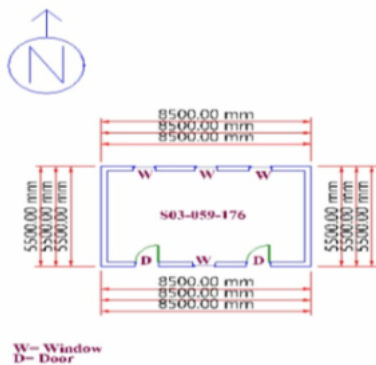

নিৰ্বাচক পঞ্জীয়ন বিষয়াৰ স্বাক্ষৰ

Nazri Naksha

Google Map View

Polling Station Building Front View

ভোটগ্ৰহন কেন্দ্ৰৰ সন্মুখৰ দৃশ্য

Cad View

Key MAP View

1 নাম : জন্মি কলিতা পিতাৰ নাম: শনিয়া ঘৰ নং : 1 বয়স : 73 লিঙ্গ : পুৰুষ	HFW1554569 ফটো উপলব্ধ	2 নাম : মনচুৰ আলী পিতাৰ নাম: হাবিল ঘৰ নং : 1 বয়স : 72 লিঙ্গ : পুৰুষ	HFW1564563 ফটো উপলব্ধ	3 নাম : পবিত্ৰা কলিতা স্বামীৰ নাম: জন্মি ঘৰ নং : 1 বয়স : 58 লিঙ্গ : মহিলা	HFW1554570 ফটো উপলব্ধ
4 নাম : অৰিফা বেগম স্বামীৰ নাম: মনচুৰ ঘৰ নং : 1 বয়স : 58 লিঙ্গ : মহিলা	HFW1564574 ফটো উপলব্ধ	5 নাম : ৰেন কলিতা স্বামীৰ নাম: শিৱনাথ কলিতা ঘৰ নং : 01 বয়স : 45 লিঙ্গ : মহিলা	HFW0000067 ফটো উপলব্ধ	6 নাম : দ্বীপজ্যোতি কলিতা পিতাৰ নাম: জন্মি কলিতা ঘৰ নং : 01 বয়স : 40 লিঙ্গ : পুৰুষ	HFW0000075 ফটো উপলব্ধ
7 নাম : সুকুমাৰ কলিতা পিতাৰ নাম: জন্মি ঘৰ নং : 1 বয়স : 40 লিঙ্গ : পুৰুষ	HFW1554605 ফটো উপলব্ধ	8 নাম : সবিতা বৰ্মন কলিতা স্বামীৰ নাম: সুকুমাৰ কলিতা ঘৰ নং : 01 বয়স : 35 লিঙ্গ : মহিলা	HFW0000109 ফটো উপলব্ধ	9 নাম : আনিচুৰ বহমান পিতাৰ নাম: মনচুৰ আলী ঘৰ নং : 1 বয়স : 35 লিঙ্গ : পুৰুষ	HFW2380214 ফটো উপলব্ধ
10 নাম : ৰঞ্জনা কলিতা স্বামীৰ নাম: দীপজ্যোতি কলিতা ঘৰ নং : 1 বয়স : 33 লিঙ্গ : মহিলা	HFW0341842 ফটো উপলব্ধ	11 নাম : অঞ্জনা বেগম পিতাৰ নাম: মনচুৰ আলী ঘৰ নং : 1 বয়স : 32 লিঙ্গ : মহিলা	HFW0336594 ফটো উপলব্ধ	S 12 নাম : ৰিজুমাণি কলিতা পিতাৰ নাম: শিৱনাথ কলিতা ঘৰ নং : 1 বয়স : 25 লিঙ্গ : মহিলা	HFW0581447 ফটো উপলব্ধ
13 নাম : জিতুমণি কলিতা পিতাৰ নাম: শিৱনাথ কলিতা ঘৰ নং : 1 বয়স : 24 লিঙ্গ : পুৰুষ	HFW0581223 ফটো উপলব্ধ	E 14 নাম : ৰজিমুদ্দিন আহমেদ পিতাৰ নাম: জানক ঘৰ নং : 2 বয়স : 78 লিঙ্গ : পুৰুষ	HFW1564596 ফটো উপলব্ধ	15 নাম : লক্ষীকান্ত কলিতা পিতাৰ নাম: শনিয়া ঘৰ নং : 2 বয়স : 77 লিঙ্গ : পুৰুষ	HFW1554627 ফটো উপলব্ধ
16 নাম : অনিমা কলিতা স্বামীৰ নাম: লক্ষী ঘৰ নং : 2 বয়স : 73 লিঙ্গ : মহিলা	HFW1554638 ফটো উপলব্ধ	17 নাম : ৰাবিয়া বেগম স্বামীৰ নাম: ৰজিমুদ্দিন ঘৰ নং : 2 বয়স : 68 লিঙ্গ : মহিলা	HFW1564609 ফটো উপলব্ধ	18 নাম : চিৰাজ আলী পিতাৰ নাম: ৰজিমুদ্দিন ঘৰ নং : 2 বয়স : 41 লিঙ্গ : পুৰুষ	HFW1564654 ফটো উপলব্ধ
19 নাম : দ্বিজেন্দ্ৰ কলিতা পিতাৰ নাম: লক্ষী ঘৰ নং : 2 বয়স : 38 লিঙ্গ : পুৰুষ	HFW1554650 ফটো উপলব্ধ	20 নাম : গিৰিজা কলিতা স্বামীৰ নাম: দ্বিজেন্দ্ৰ কলিতা ঘৰ নং : 2 বয়স : 37 লিঙ্গ : মহিলা	HFW1554672 ফটো উপলব্ধ	21 নাম : তাজনুৰ আলি পিতাৰ নাম: ৰজিমুদ্দিন আহমেদ ঘৰ নং : 2 বয়স : 37 লিঙ্গ : পুৰুষ	HFW1564665 ফটো উপলব্ধ
22 নাম : দিগন্ত কলিতা পিতাৰ নাম: লক্ষী কলিতা ঘৰ নং : 2 বয়স : 37 লিঙ্গ : পুৰুষ	HFW1554661 ফটো উপলব্ধ	23 নাম : মিন্টু কলিতা পিতাৰ নাম: লক্ষীকান্ত কলিতা ঘৰ নং : 2 বয়স : 33 লিঙ্গ : পুৰুষ	HFW1554694 ফটো উপলব্ধ	24 নাম : চুমি বেগম স্বামীৰ নাম: চিৰাজ আলী ঘৰ নং : 2 বয়স : 33 লিঙ্গ : মহিলা	HFW1564676 ফটো উপলব্ধ
25 নাম : সঙ্গিতা কলিতা স্বামীৰ নাম: দিগন্ত কলিতা ঘৰ নং : 2 বয়স : 32 লিঙ্গ : মহিলা	HFW0341883 ফটো উপলব্ধ	26 নাম : মমী বেগম স্বামীৰ নাম: তাজনুৰ আলী ঘৰ নং : 2 বয়স : 30 লিঙ্গ : মহিলা	HFW2380485 ফটো উপলব্ধ	27 নাম : মাইজান বিবি স্বামীৰ নাম: আজিম ঘৰ নং : 3 বয়স : 74 লিঙ্গ : মহিলা	HFW1564701 ফটো উপলব্ধ
28 নাম : আলিম আলী পিতাৰ নাম: ইছাকৰ আলী ঘৰ নং : 3 বয়স : 59 লিঙ্গ : পুৰুষ	HFW1564712 ফটো উপলব্ধ	29 নাম : অকন কলিতা স্বামীৰ নাম: হৰকান্ত কলিতা ঘৰ নং : 3 বয়স : 58 লিঙ্গ : মহিলা	HFW1554730 ফটো উপলব্ধ	30 নাম : মাইকন বেগম স্বামীৰ নাম: হানিফ ঘৰ নং : 3 বয়স : 58 লিঙ্গ : মহিলা	HFW1564698 ফটো উপলব্ধ