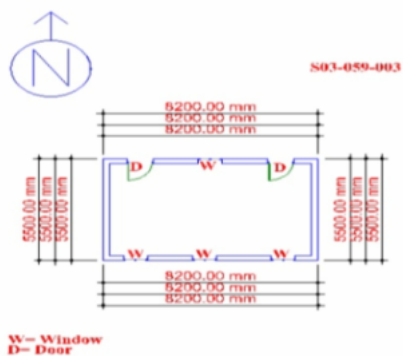

নিৰ্বাচক পঞ্জীয়ন বিষয়াৰ স্বাক্ষৰ

Nazri Naksha

Google Map View

Polling Station Building Front View

ভোটগ্ৰহন কেন্দ্ৰৰ সন্মুখৰ দৃশ্য

Cad View

Key MAP View

<p>R 1 HFW2422350</p> <p>নাম : কবিতা বেজবৰুৱা পিতাৰ নাম: মহেন্দ্ৰ শীল ঘৰ নং : ১৩৬ বয়স : ২৪ লিঙ্গ : মহিলা</p> <p>ফটো উপলব্ধ</p>	<p>2 HFW0000885</p> <p>নাম : ব্ৰজেন্দ্ৰ দেৱনাথ পিতাৰ নাম: ধৰনী ঘৰ নং : ১৩৮ বয়স : ৭৪ লিঙ্গ : পুৰুষ</p> <p>ফটো উপলব্ধ</p>	<p>3 HFW0000886</p> <p>নাম : আৰতি দেবী স্বামীৰ নাম: ব্ৰজেন্দ্ৰ নাথ ঘৰ নং : ১৩৮ বয়স : ৪৪ লিঙ্গ : মহিলা</p> <p>ফটো উপলব্ধ</p>
<p>4 HFW0033670</p> <p>নাম : সুবোধ দেবনাথ পিতাৰ নাম: ব্ৰজেন্দ্ৰ দেবনাথ ঘৰ নং : ১৩৮ বয়স : ২৯ লিঙ্গ : পুৰুষ</p> <p>ফটো উপলব্ধ</p>	<p>5 HFW2497626</p> <p>নাম : অঞ্জনা দেৱী স্বামীৰ নাম: সুবোধ দেৱনাথ ঘৰ নং : ১৩৮ বয়স : ২৭ লিঙ্গ : মহিলা</p> <p>ফটো উপলব্ধ</p>	<p>6 HFW0553974</p> <p>নাম : সুজিত দেবনাথ পিতাৰ নাম: গজেন্দ্ৰ দেবনাথ ঘৰ নং : ১৩৪ বয়স : ২৬ লিঙ্গ : পুৰুষ</p> <p>ফটো উপলব্ধ</p>
<p>7 WXD0029207</p> <p>নাম : স্বপ্না দেবী পিতাৰ নাম: সুনন্দ দেবনাথ ঘৰ নং : ১৪০ বয়স : ২২ লিঙ্গ : মহিলা</p> <p>ফটো উপলব্ধ</p>	<p>8 HFW2314729</p> <p>নাম : উজ্জল দেৱনাথ পিতাৰ নাম: অজিত দেৱনাথ ঘৰ নং : ১৪৮ বয়স : ৩৯ লিঙ্গ : পুৰুষ</p> <p>ফটো উপলব্ধ</p>	<p>9 HFW0049841</p> <p>নাম : স্বপ্না দেবনাথ স্বামীৰ নাম: উজ্জল দেবনাথ ঘৰ নং : ১৪৮ বয়স : ৩৪ লিঙ্গ : মহিলা</p> <p>ফটো উপলব্ধ</p>
<p>10 HFW0095497</p> <p>নাম : মদন পাল পিতাৰ নাম: মনতোষ পাল ঘৰ নং : ২০৪ বয়স : ৩২ লিঙ্গ : পুৰুষ</p> <p>ফটো উপলব্ধ</p>	<p>11 HFW0095448</p> <p>নাম : হিমালী ডেকা স্বামীৰ নাম: মদন পাল ঘৰ নং : ২০৪ বয়স : ৩০ লিঙ্গ : মহিলা</p> <p>ফটো উপলব্ধ</p>	<p>12 HFW0001121</p> <p>নাম : গৌৰাংগ ৰায় পিতাৰ নাম: অশ্বিনী ৰায় ঘৰ নং : ২০৫ বয়স : ৫৪ লিঙ্গ : পুৰুষ</p> <p>ফটো উপলব্ধ</p>
<p>13 HFW0001123</p> <p>নাম : সুবল ৰায় পিতাৰ নাম: অশ্বিনী ৰায় ঘৰ নং : ২০৫ বয়স : ৪৭ লিঙ্গ : পুৰুষ</p> <p>ফটো উপলব্ধ</p>	<p>14 HFW0001122</p> <p>নাম : কৃষ্ণ কান্ত ৰয় পিতাৰ নাম: অশ্বিনী ৰায় ঘৰ নং : ২০৫ বয়স : ৪৭ লিঙ্গ : পুৰুষ</p> <p>ফটো উপলব্ধ</p>	<p>15 HFW0001124</p> <p>নাম : সুচীত্ৰা ৰায় স্বামীৰ নাম: গৌৰাংগ ৰায় ঘৰ নং : ২০৫ বয়স : ৪৬ লিঙ্গ : মহিলা</p> <p>ফটো উপলব্ধ</p>
<p>16 HFW0001125</p> <p>নাম : দীপক ৰায় পিতাৰ নাম: অশ্বিনী ৰায় ঘৰ নং : ২০৫ বয়স : ৪৩ লিঙ্গ : পুৰুষ</p> <p>ফটো উপলব্ধ</p>	<p>17 HFW2243245</p> <p>নাম : অনিতা ৰায় স্বামীৰ নাম: দীপক ৰায় ঘৰ নং : ২০৫ বয়স : ৪১ লিঙ্গ : মহিলা</p> <p>ফটো উপলব্ধ</p>	<p>18 HFW0001126</p> <p>নাম : মহামায়া ৰায় স্বামীৰ নাম: কৃষ্ণ ৰায় ঘৰ নং : ২০৫ বয়স : ৩৯ লিঙ্গ : মহিলা</p> <p>ফটো উপলব্ধ</p>
<p>19 HFW0001136</p> <p>নাম : মালতী ৰায় স্বামীৰ নাম: গীৰ্গিশ ৰায় ঘৰ নং : ২০৭ বয়স : ৭৩ লিঙ্গ : মহিলা</p> <p>ফটো উপলব্ধ</p>	<p>20 HFW0001137</p> <p>নাম : প্ৰমিলা ৰায় স্বামীৰ নাম: অনিৱাস ৰায় ঘৰ নং : ২০৭ বয়স : ৩৪ লিঙ্গ : মহিলা</p> <p>ফটো উপলব্ধ</p>	<p>21 HFW0001138</p> <p>নাম : সুচিহ্না ৰায় অন্যান্য: অনিৱাস ৰায় ঘৰ নং : ২০৭ বয়স : ৩৬ লিঙ্গ : মহিলা</p> <p>ফটো উপলব্ধ</p>
<p>22 HFW0001139</p> <p>নাম : মনতোষ পাল পিতাৰ নাম: সুৰেন্দ্ৰ পাল ঘৰ নং : ২০৮ বয়স : ৬৪ লিঙ্গ : পুৰুষ</p> <p>ফটো উপলব্ধ</p>	<p>23 HFW0001140</p> <p>নাম : চঞ্চলা পাল স্বামীৰ নাম: মনতোষ পাল ঘৰ নং : ২০৮ বয়স : ৬৬ লিঙ্গ : মহিলা</p> <p>ফটো উপলব্ধ</p>	<p>24 HFW0001162</p> <p>নাম : জ্যোতিৰেখা চৰকাৰ স্বামীৰ নাম: হৰেন্দ্ৰ চৰকাৰ ঘৰ নং : ২১২ বয়স : ৬৪ লিঙ্গ : মহিলা</p> <p>ফটো উপলব্ধ</p>
<p>25 HFW0001163</p> <p>নাম : দয়াল চৰকাৰ পিতাৰ নাম: হৰেন্দ্ৰ চৰকাৰ ঘৰ নং : ২১২ বয়স : ৪০ লিঙ্গ : পুৰুষ</p> <p>ফটো উপলব্ধ</p>	<p>26 HFW2314605</p> <p>নাম : বুৱন সেন সৰকাৰ স্বামীৰ নাম: দয়াল চৰকাৰ ঘৰ নং : ২১২ বয়স : ৩৪ লিঙ্গ : মহিলা</p> <p>ফটো উপলব্ধ</p>	<p>27 HFW0001164</p> <p>নাম : প্ৰীতোষ চৰকাৰ পিতাৰ নাম: ৰোহিনী চৰকাৰ ঘৰ নং : ২১৩ বয়স : ৬৬ লিঙ্গ : পুৰুষ</p> <p>ফটো উপলব্ধ</p>
<p>28 HFW0001165</p> <p>নাম : বিহনা চৰকাৰ স্বামীৰ নাম: প্ৰীতোষ চৰকাৰ ঘৰ নং : ২১৩ বয়স : ৫৩ লিঙ্গ : মহিলা</p> <p>ফটো উপলব্ধ</p>	<p>29 HFW0328476</p> <p>নাম : মিঠন চৰকাৰ পিতাৰ নাম: প্ৰীতোষ চৰকাৰ ঘৰ নং : ২১৩ বয়স : ৩১ লিঙ্গ : পুৰুষ</p> <p>ফটো উপলব্ধ</p>	<p>30 HFW0328609</p> <p>নাম : ৰূপন চৰকাৰ পিতাৰ নাম: প্ৰীতোষ চৰকাৰ ঘৰ নং : ২১৩ বয়স : ২৭ লিঙ্গ : পুৰুষ</p> <p>ফটো উপলব্ধ</p>