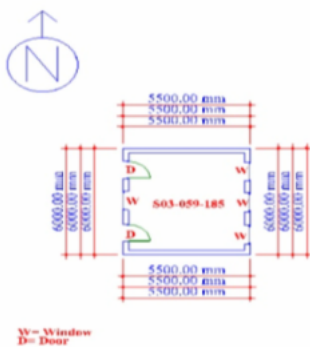

নিৰ্বাচক পঞ্জীয়ন বিষয়াৰ স্বাক্ষৰ

Nazri Naksha

Google Map View

Polling Station Building Front View

ভোটগ্ৰহন কেন্দ্ৰৰ সন্মুখৰ দৃশ্য

Cad View

Key MAP View

| | | | | | |
|--------------------------------------------------------------------------------------------------|--------------------------|------------------------------------------------------------------------------------------------|--------------------------|-----------------------------------------------------------------------------------------------------|--------------------------|
| 1 নাম : সুৰভী দাস স্বামীৰ নাম: দিপু বৈশ্য ঘৰ নং : 0 বয়স : 43 লিঙ্গ : মহিলা | HFW0526558 ফটো উপলব্ধ | 2 নাম : নয়নজ্যোতি বৰ্মন পিতাৰ নাম: যাদব বৰ্মন ঘৰ নং : 2 বয়স : 26 লিঙ্গ : পুৰুষ | HFW3068574 ফটো উপলব্ধ | 3 নাম : চয়নিকা ৰাজবংশী স্বামীৰ নাম: নয়নজ্যোতি বৰ্মন ঘৰ নং : 2 বয়স : 26 লিঙ্গ : মহিলা | HFW3068582 ফটো উপলব্ধ |
| 4 নাম : মুণাল বৰ্মন পিতাৰ নাম: যাদব বৰ্মন ঘৰ নং : 2খ বয়স : 28 লিঙ্গ : পুৰুষ | HFW0504837 ফটো উপলব্ধ | 5 নাম : বিমলা বৰ্মন স্বামীৰ নাম: শনিৰাম ঘৰ নং : 2ক বয়স : 75 লিঙ্গ : মহিলা | HFW1624573 ফটো উপলব্ধ | 6 নাম : যাদব বৰ্মন পিতাৰ নাম: শনিৰাম ঘৰ নং : 2খ বয়স : 60 লিঙ্গ : পুৰুষ | HFW1624595 ফটো উপলব্ধ |
| E 7 নাম : চাৰু বৰ্মন স্বামীৰ নাম: যাদব ঘৰ নং : 2খ বয়স : 55 লিঙ্গ : মহিলা | HFW1624608 ফটো উপলব্ধ | 8 নাম : নাৰায়ন বৰ্মন পিতাৰ নাম: বৰুন ঘৰ নং : ৩ বয়স : 62 লিঙ্গ : পুৰুষ | HFW1624620 ফটো উপলব্ধ | 9 নাম : নিৰদা বৰ্মন স্বামীৰ নাম: নাৰায়ন ঘৰ নং : ৩ বয়স : 55 লিঙ্গ : মহিলা | HFW1624631 ফটো উপলব্ধ |
| 10 নাম : হিৰকজ্যোতি বৰ্মন পিতাৰ নাম: নাৰায়ন বৰ্মন ঘৰ নং : ৩ বয়স : 29 লিঙ্গ : পুৰুষ | HFW0272914 ফটো উপলব্ধ | 11 নাম : বিকাশ বৰ্মন পিতাৰ নাম: শৰত বৰ্মন ঘৰ নং : ৩ বয়স : 26 লিঙ্গ : পুৰুষ | HFW0506691 ফটো উপলব্ধ | 12 নাম : হিমাংগু বৰ্মন পিতাৰ নাম: শৰত বৰ্মন ঘৰ নং : ৩ ক বয়স : 25 লিঙ্গ : পুৰুষ | HFW1969757 ফটো উপলব্ধ |
| 13 নাম : অম্বা বৰ্মন স্বামীৰ নাম: বৰুন ঘৰ নং : ৩ক বয়স : 80 লিঙ্গ : মহিলা | HFW1624642 ফটো উপলব্ধ | 14 নাম : শৰত বৰ্মন পিতাৰ নাম: বৰুন ঘৰ নং : ৩ক বয়স : 51 লিঙ্গ : পুৰুষ | HFW1624653 ফটো উপলব্ধ | 15 নাম : চুচিল বৰ্মন পিতাৰ নাম: বৰুন ঘৰ নং : ৩ক বয়স : 46 লিঙ্গ : পুৰুষ | HFW1624675 ফটো উপলব্ধ |
| 16 নাম : ববিতা বৰ্মন স্বামীৰ নাম: চুচিল বৰ্মন ঘৰ নং : ৩ক বয়স : 39 লিঙ্গ : মহিলা | HFW1624686 ফটো উপলব্ধ | # 17 নাম : পদমী বৰ্মন স্বামীৰ নাম: শৰত বৰ্মন ঘৰ নং : ৩ক বয়স : 26 লিঙ্গ : মহিলা | HFW1624664 ফটো উপলব্ধ | 18 নাম : জয়মতী বৰ্মন স্বামীৰ নাম: সুৰেন্দ্ৰ বৰ্মন ঘৰ নং : 8 বয়স : 57 লিঙ্গ : মহিলা | HFW1624700 ফটো উপলব্ধ |
| 19 নাম : দ্বীপেন বৰ্মন পিতাৰ নাম: সুৰেন্দ্ৰ বৰ্মন ঘৰ নং : 8 বয়স : 33 লিঙ্গ : পুৰুষ | HFW1629249 ফটো উপলব্ধ | 20 নাম : মানস বৰ্মন পিতাৰ নাম: সুৰেন্দ্ৰ বৰ্মন ঘৰ নং : 8 বয়স : 32 লিঙ্গ : পুৰুষ | HFW1629227 ফটো উপলব্ধ | 21 নাম : ডলি বৰ্মন স্বামীৰ নাম: দ্বীপেন বৰ্মন ঘৰ নং : 04 বয়স : 22 লিঙ্গ : মহিলা | WXD0013748 ফটো উপলব্ধ |
| 22 নাম : নিলাভ বৰ্মন পিতাৰ নাম: নৃপেন্দ্ৰ বৰ্মন ঘৰ নং : 8ক বয়স : 22 লিঙ্গ : পুৰুষ | HFW2448264 ফটো উপলব্ধ | 23 নাম : দিপাংকৰ বৰ্মন পিতাৰ নাম: ধৰণীধৰ বৰ্মন ঘৰ নং : 4 খ বয়স : 22 লিঙ্গ : পুৰুষ | HFW3068566 ফটো উপলব্ধ | 24 নাম : ধৰনী বৰ্মন পিতাৰ নাম: ফুকন ঘৰ নং : 8খ বয়স : 57 লিঙ্গ : পুৰুষ | HFW1624744 ফটো উপলব্ধ |
| 25 নাম : নৃপেন্দ্ৰ বৰ্মন পিতাৰ নাম: থানুৰাম ঘৰ নং : 8ক বয়স : 55 লিঙ্গ : পুৰুষ | HFW1624722 ফটো উপলব্ধ | 26 নাম : ৰিজমনি বৰ্মন স্বামীৰ নাম: ধৰনী বৰ্মন ঘৰ নং : 8খ বয়স : 45 লিঙ্গ : মহিলা | HFW1624755 ফটো উপলব্ধ | 27 নাম : অৰ্চনা বৰ্মন স্বামীৰ নাম: নৃপেন্দ্ৰ বৰ্মন ঘৰ নং : 8ক বয়স : 43 লিঙ্গ : মহিলা | HFW1624733 ফটো উপলব্ধ |
| 28 নাম : গিৰীন্দ্র বৰ্মন পিতাৰ নাম: থানুৰাম ঘৰ নং : ৫ বয়স : 62 লিঙ্গ : পুৰুষ | HFW1624766 ফটো উপলব্ধ | 29 নাম : বিচিত্ৰা বৰুৱা স্বামীৰ নাম: গিৰীন্দ্র ঘৰ নং : ৫ বয়স : 55 লিঙ্গ : মহিলা | HFW1624777 ফটো উপলব্ধ | 30 নাম : নয়নজ্যোতি বৰ্মন পিতাৰ নাম: গিৰীন্দ্র ঘৰ নং : ৫ বয়স : 36 লিঙ্গ : পুৰুষ | HFW1624788 ফটো উপলব্ধ |