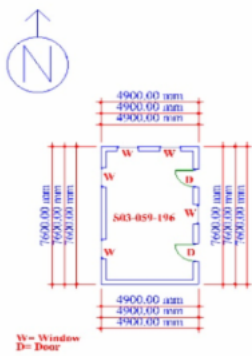

Nazri Naksha

Google Map View

Polling Station Building Front View

ভোটগ্ৰহন কেন্দ্ৰৰ সন্মুখৰ দৃশ্য

Cad View

Key MAP View