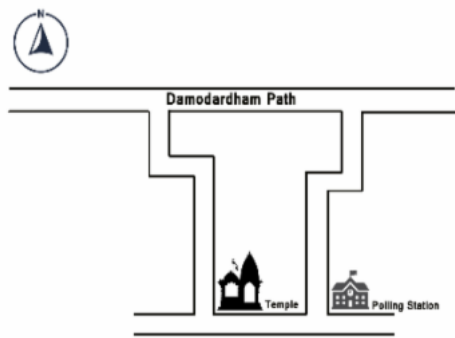

Nazri Naksha