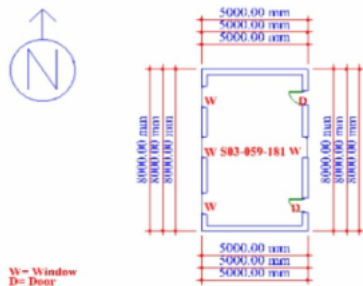

নিৰ্বাচক পঞ্জীয়ন বিষয়াৰ স্বাক্ষৰ

Nazri Naksha

Google Map View

Polling Station Building Front View

ভোটগ্ৰহন কেন্দ্ৰৰ সন্মুখৰ দৃশ্য

Cad View

Key MAP View

1 নাম : চঞ্জী চৰন কলিতা পিতাৰ নাম: দেবেন ঘৰ নং : 1 বয়স : 50 লিঙ্গ : পুৰুষ	HFW1584607 ফটো উপলব্ধ	2 নাম : তাৰা কলিতা পিতাৰ নাম: দেবেন ঘৰ নং : 1 বয়স : 48 লিঙ্গ : পুৰুষ	HFW1584629 ফটো উপলব্ধ	3 নাম : মনোমতি কলিতা স্বামীৰ নাম: বাপুতি কলিতা ঘৰ নং : 1 বয়স : 45 লিঙ্গ : মহিলা	HFW1589646 ফটো উপলব্ধ
4 নাম : বাপুতি কলিতা পিতাৰ নাম: দেবেন ঘৰ নং : 1 বয়স : 43 লিঙ্গ : পুৰুষ	HFW1584652 ফটো উপলব্ধ	5 নাম : পূৰ্ণ কলিতা স্বামীৰ নাম: চন্দি ঘৰ নং : 1 বয়স : 43 লিঙ্গ : মহিলা	HFW1584618 ফটো উপলব্ধ	6 নাম : ৰিতু কলিতা পিতাৰ নাম: খৰ্গেশ্বৰ ঘৰ নং : 1 বয়স : 40 লিঙ্গ : পুৰুষ	HFW1584696 ফটো উপলব্ধ
7 নাম : পল্লবী কলিতা স্বামীৰ নাম: অনিল কলিতা ঘৰ নং : 1 বয়স : 39 লিঙ্গ : মহিলা	HFW2382527 ফটো উপলব্ধ	8 নাম : ৰিজু তালুকদাৰ স্বামীৰ নাম: জিতু কুমাৰ কলিতা ঘৰ নং : 1 বয়স : 37 লিঙ্গ : মহিলা	JHC1576552 ফটো উপলব্ধ	9 নাম : দিপামণি কলিতা স্বামীৰ নাম: তাৰা কলিতা ঘৰ নং : 1 বয়স : 29 লিঙ্গ : মহিলা	HFW0652040 ফটো উপলব্ধ
10 নাম : চন্দন কলিতা পিতাৰ নাম: চন্দিচৰণ কলিতা ঘৰ নং : 1 বয়স : 27 লিঙ্গ : পুৰুষ	HFW0372771 ফটো উপলব্ধ	11 নাম : দিপাক্ষৰ কলিতা পিতাৰ নাম: চন্দিচৰণ কলিতা ঘৰ নং : 1 বয়স : 26 লিঙ্গ : পুৰুষ	HFW0372995 ফটো উপলব্ধ	12 নাম : কাকলি গগৈ স্বামীৰ নাম: ৰিতু কলিতা ঘৰ নং : 1 গ বয়স : 34 লিঙ্গ : মহিলা	HFW2480697 ফটো উপলব্ধ
13 নাম : অনন্ত কলিতা পিতাৰ নাম: সূৰ্যামল ঘৰ নং : 2 বয়স : 60 লিঙ্গ : পুৰুষ	HFW1584710 ফটো উপলব্ধ	14 নাম : মিনতী কলিতা স্বামীৰ নাম: অনন্ত ঘৰ নং : 2 বয়স : 43 লিঙ্গ : মহিলা	HFW1584721 ফটো উপলব্ধ	15 নাম : ভবেশ কলিতা পিতাৰ নাম: অনন্ত কলিতা ঘৰ নং : 2 বয়স : 37 লিঙ্গ : পুৰুষ	HFW1589624 ফটো উপলব্ধ
16 নাম : মলয়া হালৈ স্বামীৰ নাম: ভবেশ কলিতা ঘৰ নং : 2 বয়স : 36 লিঙ্গ : মহিলা	HFW0323089 ফটো উপলব্ধ	17 নাম : নবীন কলিতা পিতাৰ নাম: মোমাত ঘৰ নং : 3 বয়স : 68 লিঙ্গ : পুৰুষ	HFW1584732 ফটো উপলব্ধ	18 নাম : যামিনী কুলিতা স্বামীৰ নাম: নবীন ঘৰ নং : 3 বয়স : 50 লিঙ্গ : মহিলা	HFW1584743 ফটো উপলব্ধ
19 নাম : জয়ন্ত কলিতা পিতাৰ নাম: নবীন ঘৰ নং : 3 বয়স : 38 লিঙ্গ : পুৰুষ	HFW1584754 ফটো উপলব্ধ	20 নাম : কৰবী তালুকদাৰ কলিতা স্বামীৰ নাম: জয়ন্ত কলিতা ঘৰ নং : 3 বয়স : 32 লিঙ্গ : মহিলা	WXD0135160 ফটো উপলব্ধ	21 নাম : কেটেকী দাস স্বামীৰ নাম: ৰমেশ ঘৰ নং : 8 বয়স : 66 লিঙ্গ : মহিলা	HFW1584787 ফটো উপলব্ধ
22 নাম : লোহিত দাস পিতাৰ নাম: ৰমেশ ঘৰ নং : 8 বয়স : 43 লিঙ্গ : পুৰুষ	HFW1584798 ফটো উপলব্ধ	23 নাম : ৰীনা দাস স্বামীৰ নাম: লোহিত দাস ঘৰ নং : 8 বয়স : 38 লিঙ্গ : মহিলা	HFW1584801 ফটো উপলব্ধ	24 নাম : নয়ন জ্যোতি ৰাজবংশী পিতাৰ নাম: লোহিত ৰাজবংশী ঘৰ নং : 4 বয়স : 25 লিঙ্গ : পুৰুষ	WXD0011189 ফটো উপলব্ধ
25 নাম : নিপন ৰাজবংশী পিতাৰ নাম: লুহিত ৰাজবংশী ঘৰ নং : 8 বয়স : 21 লিঙ্গ : পুৰুষ	WXD0038505 ফটো উপলব্ধ	26 নাম : বিপিন চন্দ্ৰ দাস পিতাৰ নাম: প্ৰফুল্ল দাস দাস ঘৰ নং : 8 ক বয়স : 45 লিঙ্গ : পুৰুষ	HFW1584867 ফটো উপলব্ধ	27 নাম : হিয়ামনি দাস পিতাৰ নাম: সোণেশ্বৰ দাস ঘৰ নং : 4 ক বয়স : 22 লিঙ্গ : মহিলা	WXD0034967 ফটো উপলব্ধ
28 নাম : পলাশ দাস পিতাৰ নাম: বিপিন দাস ঘৰ নং : 8 ক বয়স : 21 লিঙ্গ : পুৰুষ	WXD0039628 ফটো উপলব্ধ	29 নাম : অমৰ দাস পিতাৰ নাম: খগেন দাস ঘৰ নং : 8 ক বয়স : 32 লিঙ্গ : পুৰুষ	HFW0365726 ফটো উপলব্ধ	30 নাম : গনেশ দাস পিতাৰ নাম: খগেন দাস ঘৰ নং : 8 ক বয়স : 28 লিঙ্গ : পুৰুষ	HFW0247494 ফটো উপলব্ধ