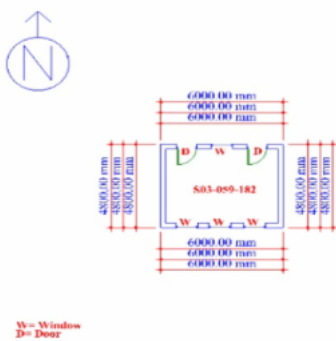

নিৰ্বাচক পঞ্জীয়ন বিষয়াৰ স্বাক্ষৰ

Nazri Naksha

Google Map View

Polling Station Building Front View

ভোটগ্ৰহন কেন্দ্ৰৰ সন্মুখৰ দৃশ্য

Cad View

Key MAP View

1 নাম : জগত ডেকা পিতাৰ নাম: হৰিয়া ঘৰ নং : 1 বয়স : 63 লিঙ্গ : পুৰুষ	HFW1594565 ফটো উপলব্ধ	2 নাম : দিপালী ডেকা স্বামীৰ নাম: জগত ঘৰ নং : 1 বয়স : 53 লিঙ্গ : মহিলা	HFW1594576 ফটো উপলব্ধ	S 3 নাম : বঞ্জ ডেকা পিতাৰ নাম: জগত ডেকা ঘৰ নং : 1 বয়স : 32 লিঙ্গ : মহিলা	HFW0269787 ফটো উপলব্ধ
4 নাম : হীৰকজ্যোতী ডেকা পিতাৰ নাম: জগত ডেকা ঘৰ নং : 1 বয়স : 25 লিঙ্গ : পুৰুষ	HFW0627844 ফটো উপলব্ধ	5 নাম : তৰুন ডেকা পিতাৰ নাম: হৰিয়া ঘৰ নং : 2 বয়স : 68 লিঙ্গ : পুৰুষ	HFW1594587 ফটো উপলব্ধ	6 নাম : ভাৰতী ডেকা স্বামীৰ নাম: তৰুন ঘৰ নং : 2 বয়স : 58 লিঙ্গ : মহিলা	HFW1594598 ফটো উপলব্ধ
7 নাম : পৰমেশ্বৰ ডেকা পিতাৰ নাম: তৰুণ ডেকা ঘৰ নং : 2 বয়স : 27 লিঙ্গ : পুৰুষ	HFW0527671 ফটো উপলব্ধ	8 নাম : বসন্ত ডেকা পিতাৰ নাম: হৰিয়া ঘৰ নং : 3 বয়স : 61 লিঙ্গ : পুৰুষ	HFW1594601 ফটো উপলব্ধ	9 নাম : বীনা ডেকা স্বামীৰ নাম: বসন্ত ঘৰ নং : 3 বয়স : 51 লিঙ্গ : মহিলা	HFW1594612 ফটো উপলব্ধ
10 নাম : পল্লবী নাথ স্বামীৰ নাম: কৃষ্ণ কান্ত দাস ঘৰ নং : 3 ক বয়স : 27 লিঙ্গ : মহিলা	WXD0036616 ফটো উপলব্ধ	11 নাম : চাৰুভ্ৰা দাস স্বামীৰ নাম: তৰুন চন্দ্ৰ দাস ঘৰ নং : 3 ক বয়স : 64 লিঙ্গ : মহিলা	HFW1594634 ফটো উপলব্ধ	12 নাম : কৃষ্ণ দাস পিতাৰ নাম: তৰুণ দাস ঘৰ নং : 3 ক বয়স : 38 লিঙ্গ : পুৰুষ	HFW1602217 ফটো উপলব্ধ
13 নাম : শূৰলা দাস স্বামীৰ নাম: বানেশ্বৰ ঘৰ নং : 8 বয়স : 61 লিঙ্গ : মহিলা	HFW1594678 ফটো উপলব্ধ	14 নাম : বৰ্জনী দাস মাতৃৰ নাম: শূৰলা দাস ঘৰ নং : 8 বয়স : 45 লিঙ্গ : পুৰুষ	HFW2382765 ফটো উপলব্ধ	15 নাম : অলকা দাস স্বামীৰ নাম: বৰ্জনী দাস ঘৰ নং : 08 বয়স : 36 লিঙ্গ : মহিলা	HFW0000356 ফটো উপলব্ধ
16 নাম : বমেন দাস পিতাৰ নাম: বানেশ্বৰ দাস ঘৰ নং : 8 বয়স : 33 লিঙ্গ : পুৰুষ	HFW2382754 ফটো উপলব্ধ	17 নাম : শিখা দাস স্বামীৰ নাম: বমেন দাস ঘৰ নং : 4 বয়স : 26 লিঙ্গ : মহিলা	WXD0098327 ফটো উপলব্ধ	18 নাম : অনিল দাস পিতাৰ নাম: বাপু ৰাম দাস ঘৰ নং : 5 বয়স : 61 লিঙ্গ : পুৰুষ	HFW1594703 ফটো উপলব্ধ
19 নাম : সতীশ দাস পিতাৰ নাম: বাপু ঘৰ নং : 5 বয়স : 60 লিঙ্গ : পুৰুষ	HFW1594689 ফটো উপলব্ধ	20 নাম : দীপক দাস পিতাৰ নাম: বাপু ৰাম দাস ঘৰ নং : 5 বয়স : 60 লিঙ্গ : পুৰুষ	HFW1594747 ফটো উপলব্ধ	21 নাম : জিতেন দাস পিতাৰ নাম: বাপু ৰাম দাস ঘৰ নং : 5 বয়স : 56 লিঙ্গ : পুৰুষ	HFW1594781 ফটো উপলব্ধ
22 নাম : অনিতা দাস স্বামীৰ নাম: সতীশ ঘৰ নং : 5 বয়স : 56 লিঙ্গ : মহিলা	HFW1594690 ফটো উপলব্ধ	23 নাম : গোপাল দাস পিতাৰ নাম: বাপু ৰাম দাস ঘৰ নং : 5 বয়স : 48 লিঙ্গ : পুৰুষ	HFW1594725 ফটো উপলব্ধ	24 নাম : শ্ৰেয়ালি দাস স্বামীৰ নাম: অনিল দাস ঘৰ নং : 5 বয়স : 47 লিঙ্গ : মহিলা	HFW1594714 ফটো উপলব্ধ
25 নাম : দ্বীজেন দাস পিতাৰ নাম: বাপু দাস ঘৰ নং : 5 বয়স : 46 লিঙ্গ : পুৰুষ	HFW1594769 ফটো উপলব্ধ	26 নাম : কমলা দাস স্বামীৰ নাম: গোপাল দাস ঘৰ নং : 5 বয়স : 45 লিঙ্গ : মহিলা	HFW1594736 ফটো উপলব্ধ	27 নাম : বঞ্জ দাস স্বামীৰ নাম: দীপক দাস ঘৰ নং : 5 বয়স : 40 লিঙ্গ : মহিলা	HFW1594758 ফটো উপলব্ধ
28 নাম : দেবজানী দাস স্বামীৰ নাম: দ্বীজেন দাস ঘৰ নং : 5 বয়স : 40 লিঙ্গ : মহিলা	HFW1594770 ফটো উপলব্ধ	29 নাম : ৰুমি দাস স্বামীৰ নাম: জিতেন দাস ঘৰ নং : 5 বয়স : 39 লিঙ্গ : মহিলা	HFW1594792 ফটো উপলব্ধ	30 নাম : বিৰাজ দাস পিতাৰ নাম: সতীশ দাস ঘৰ নং : 5 বয়স : 30 লিঙ্গ : পুৰুষ	HFW2382903 ফটো উপলব্ধ