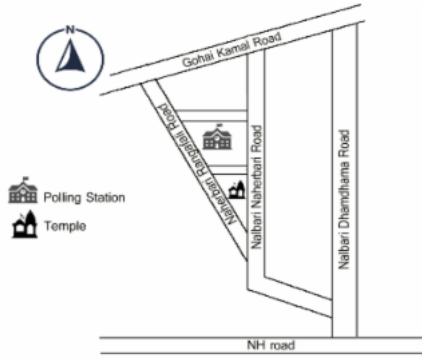

Nazri Naksha