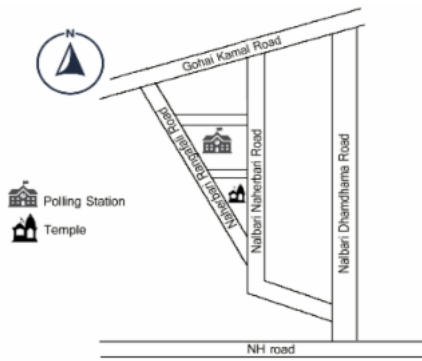

নিৰ্বাচক পঞ্জীয়ন বিষয়াৰ স্বাক্ষৰ

Nazri Naksha

Google Map View

Polling Station Building Front View

ভোটগ্ৰহন কেন্দ্ৰৰ সন্মুখৰ দৃশ্য

Cad View

Key MAP View

1	HF4234575	ফটো উপলব্ধ	নাম : নিলীমা ৰাজবংশী স্বামীৰ নাম: প্ৰবিন ঘৰ নং : 1 বয়স : 64 লিঙ্গ : মহিলা
2	HF4234597	ফটো উপলব্ধ	নাম : অসীম জ্যোতি ৰাজবংশী পিতাৰ নাম: প্ৰবিন ঘৰ নং : 1 বয়স : 48 লিঙ্গ : পুৰুষ
3	HF0001870	ফটো উপলব্ধ	নাম : ৰাজকুমাৰ ৰাজবংশী পিতাৰ নাম: প্ৰবিন ঘৰ নং : 1 বয়স : 42 লিঙ্গ : পুৰুষ
4	HF0001871	ফটো উপলব্ধ	নাম : গীতিমা বৰকাকতি ৰাজবংশী স্বামীৰ নাম: ৰাজকুমাৰ ৰাজবংশী ঘৰ নং : 1 বয়স : 40 লিঙ্গ : মহিলা
5	HF0001872	ফটো উপলব্ধ	নাম : নয়নমনি ৰাজবংশী পিতাৰ নাম: প্ৰবিন ঘৰ নং : 1 বয়স : 38 লিঙ্গ : পুৰুষ
6	HF0001873	ফটো উপলব্ধ	নাম : বন্দিতা ৰাজবংশী স্বামীৰ নাম: নয়ন মণি ৰাজবংশী ঘৰ নং : 1 বয়স : 34 লিঙ্গ : মহিলা
7	HF0001628	ফটো উপলব্ধ	নাম : ববিতা তালুকদাৰ স্বামীৰ নাম: অসীম জ্যোতি ৰাজবংশী ঘৰ নং : 1 বয়স : 34 লিঙ্গ : মহিলা
8	HF0001874	ফটো উপলব্ধ	নাম : জয়ৰাম ৰাজবংশী পিতাৰ নাম: কমলা ঘৰ নং : 1 বয়স : 75 লিঙ্গ : পুৰুষ
9	HF0001875	ফটো উপলব্ধ	নাম : অবলা ৰাজবংশী স্বামীৰ নাম: জয়ৰাম ঘৰ নং : 1 বয়স : 64 লিঙ্গ : মহিলা
10	HF0001877	ফটো উপলব্ধ	নাম : ৰাজীৱ ৰাজবংশী পিতাৰ নাম: জয় ৰাম ৰাজবংশী ঘৰ নং : 1 বয়স : 38 লিঙ্গ : পুৰুষ
11	HF0001879	ফটো উপলব্ধ	নাম : পৰাগ ৰাজবংশী পিতাৰ নাম: জয়ৰাম ৰাজবংশী ঘৰ নং : 1 বয়স : 32 লিঙ্গ : পুৰুষ
12	HF0001880	ফটো উপলব্ধ	নাম : অধিৰ বৈশ্য পিতাৰ নাম: ৰমনি ঘৰ নং : 2 বয়স : 60 লিঙ্গ : পুৰুষ
13	HF00068163	ফটো উপলব্ধ	নাম : উজ্জ্বলা বৈশ্য স্বামীৰ নাম: শিবম বৈশ্য ঘৰ নং : 2 বয়স : 30 লিঙ্গ : মহিলা
14	HF00323295	ফটো উপলব্ধ	নাম : শিবম বৈশ্য পিতাৰ নাম: অধিৰ বৈশ্য ঘৰ নং : 2 বয়স : 30 লিঙ্গ : পুৰুষ
15	HF00323477	ফটো উপলব্ধ	নাম : বিপ্লব বৈশ্য পিতাৰ নাম: অধিৰ বৈশ্য ঘৰ নং : 2 বয়স : 29 লিঙ্গ : পুৰুষ
16	WXD0092437	ফটো উপলব্ধ	নাম : সংগীতা বিশ্বাস স্বামীৰ নাম: বিপ্লব বৈশ্য ঘৰ নং : 2 বয়স : 25 লিঙ্গ : মহিলা
17	HF0001882	ফটো উপলব্ধ	নাম : ৰঞ্জিত বৈশ্য পিতাৰ নাম: নিবাৰন ঘৰ নং : 3 বয়স : 53 লিঙ্গ : পুৰুষ
18	HF0001883	ফটো উপলব্ধ	নাম : সুমিত্ৰা বৈশ্য স্বামীৰ নাম: ৰঞ্জিত ঘৰ নং : 3 বয়স : 46 লিঙ্গ : মহিলা
19	HF00607820	ফটো উপলব্ধ	নাম : সুমীতা তালুকদাৰ স্বামীৰ নাম: প্ৰিয় ৰঞ্জন বৈশ্য ঘৰ নং : 3 বয়স : 30 লিঙ্গ : মহিলা
20	HF0072561	ফটো উপলব্ধ	নাম : মনোৰঞ্জন বৈশ্য পিতাৰ নাম: ৰনজিত বৈশ্য ঘৰ নং : 3 বয়স : 29 লিঙ্গ : পুৰুষ
21	HF00607804	ফটো উপলব্ধ	নাম : প্ৰিয় ৰঞ্জন বৈশ্য পিতাৰ নাম: ৰঞ্জিত বৈশ্য ঘৰ নং : 3 বয়স : 27 লিঙ্গ : পুৰুষ
22	WXD0092056	ফটো উপলব্ধ	নাম : প্ৰকাশ বৈশ্য পিতাৰ নাম: ৰঞ্জিত বৈশ্য ঘৰ নং : 3 বয়স : 25 লিঙ্গ : পুৰুষ
23	HF0001885	ফটো উপলব্ধ	নাম : জীতেন ৰাজবংশী পিতাৰ নাম: আলিয়া ঘৰ নং : 8 বয়স : 60 লিঙ্গ : পুৰুষ
24	HF4234735	ফটো উপলব্ধ	নাম : তৰুলতা ৰাজবংশী স্বামীৰ নাম: জীতেন ঘৰ নং : 8 বয়স : 56 লিঙ্গ : মহিলা
# 25	WXD0135830	ফটো উপলব্ধ	নাম : বিজয়া ডেকা স্বামীৰ নাম: ধনেশ্বৰ ডেকা ঘৰ নং : 1 বয়স : 44 লিঙ্গ : মহিলা
26	HF0001893	ফটো উপলব্ধ	নাম : জয়ন্ত ৰাজবংশী পিতাৰ নাম: জিতেন ৰাজবংশী ঘৰ নং : 4 বয়স : 35 লিঙ্গ : পুৰুষ
27	HF00084202	ফটো উপলব্ধ	নাম : দিগন্ত ৰাজবংশী পিতাৰ নাম: জিতেন ৰাজবংশী ঘৰ নং : 8 বয়স : 30 লিঙ্গ : পুৰুষ
28	HF00433862	ফটো উপলব্ধ	নাম : পম্পী সৰকাৰ ৰাজবংশী স্বামীৰ নাম: জয়ন্ত ৰাজবংশী ঘৰ নং : 4 বয়স : 30 লিঙ্গ : মহিলা
S 29	HF00065581	ফটো উপলব্ধ	নাম : পাপৰি ৰাজবংশী পিতাৰ নাম: উপেন ৰাজবংশী ঘৰ নং : 8 বয়স : 29 লিঙ্গ : মহিলা
30	WXD0092189	ফটো উপলব্ধ	নাম : চুমি ৰাজবংশী স্বামীৰ নাম: দিগন্ত ৰাজবংশী ঘৰ নং : 4 বয়স : 26 লিঙ্গ : মহিলা