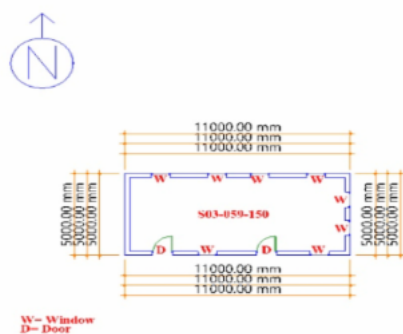

নিৰ্বাচক পঞ্জীয়ন বিষয়াৰ স্বাক্ষৰ

Nazri Naksha

Google Map View

Polling Station Building Front View

ভোটগ্ৰহন কেন্দ্ৰৰ সন্মুখৰ দৃশ্য

Cad View

Key MAP View

1 নাম : বতেশ্বৰ তালুকদাৰ পিতাৰ নাম: পবীন তালুকদাৰ ঘৰ নং : ১ বয়স : 52 লিঙ্গ : পুৰুষ	HFW1344587 ফটো উপলব্ধ	2 নাম : ধৰনী তালুকদাৰ পিতাৰ নাম: পবীন তালুকদাৰ ঘৰ নং : ১ বয়স : 51 লিঙ্গ : পুৰুষ	HFW1344576 ফটো উপলব্ধ	3 নাম : নিৰদা তালুকদাৰ স্বামীৰ নাম: ধৰনী ঘৰ নং : ১ বয়স : 43 লিঙ্গ : মহিলা	HFW1344601 ফটো উপলব্ধ
4 নাম : অনীতা তালুকদাৰ স্বামীৰ নাম: বতেশ্বৰ তালুকদাৰ ঘৰ নং : ১ বয়স : 43 লিঙ্গ : মহিলা	HFW0001297 ফটো উপলব্ধ	5 নাম : দীনেশ তালুকদাৰ পিতাৰ নাম: পবীন ঘৰ নং : ১ বয়স : 42 লিঙ্গ : পুৰুষ	HFW1344598 ফটো উপলব্ধ	6 নাম : কল্পনা তালুকদাৰ স্বামীৰ নাম: দীনেশ তালুকদাৰ ঘৰ নং : ১ বয়স : 38 লিঙ্গ : মহিলা	HFW0001339 ফটো উপলব্ধ
7 নাম : বনজিৎ তালুকদাৰ পিতাৰ নাম: ধৰনী তালুকদাৰ ঘৰ নং : ১ বয়স : 23 লিঙ্গ : পুৰুষ	HFW0401422 ফটো উপলব্ধ	8 নাম : জয়শ্ৰী তালুকদাৰ পিতাৰ নাম: ধৰনী তালুকদাৰ ঘৰ নং : 1 বয়স : 19 লিঙ্গ : মহিলা	WXD0079087 ফটো উপলব্ধ	9 নাম : তুলিকা তালুকদাৰ পিতাৰ নাম: বসন্ত তালুকদাৰ ঘৰ নং : ১ক বয়স : 25 লিঙ্গ : মহিলা	HFW0380832 ফটো উপলব্ধ
10 নাম : দিপাঞ্জলী তালুকদাৰ পিতাৰ নাম: বসন্ত তালুকদাৰ ঘৰ নং : ১ক বয়স : 24 লিঙ্গ : মহিলা	HFW0581454 ফটো উপলব্ধ	11 নাম : বসন্ত তালুকদাৰ পিতাৰ নাম: দেবেন তালুকদাৰ ঘৰ নং : ১ক বয়স : 61 লিঙ্গ : পুৰুষ	HFW1350987 ফটো উপলব্ধ	12 নাম : কল্পনা তালুকদাৰ স্বামীৰ নাম: বসন্ত তালুকদাৰ ঘৰ নং : ১ক বয়স : 43 লিঙ্গ : মহিলা	HFW1350874 ফটো উপলব্ধ
13 নাম : মঞ্জু তালুকদাৰ স্বামীৰ নাম: অৰুণ তালুকদাৰ ঘৰ নং : ২ বয়স : 53 লিঙ্গ : মহিলা	HFW1344623 ফটো উপলব্ধ	14 নাম : বঞ্জিত তালুকদাৰ পিতাৰ নাম: অৰুণ দাস ঘৰ নং : ২ বয়স : 39 লিঙ্গ : পুৰুষ	HFW1344634 ফটো উপলব্ধ	15 নাম : মহন দাস পিতাৰ নাম: অৰুণ দাস ঘৰ নং : ২ বয়স : 38 লিঙ্গ : পুৰুষ	HFW0254375 ফটো উপলব্ধ
16 নাম : মামনি তালুকদাৰ স্বামীৰ নাম: মোহন দাস ঘৰ নং : ২ বয়স : 32 লিঙ্গ : মহিলা	HFW0323188 ফটো উপলব্ধ	17 নাম : ভূপেন তালুকদাৰ পিতাৰ নাম: অৰুণ তালুকদাৰ ঘৰ নং : ২ বয়স : 29 লিঙ্গ : পুৰুষ	HFW0223172 ফটো উপলব্ধ	18 নাম : বৰোদা তালুকদাৰ স্বামীৰ নাম: গোবিন্দ তালুকদাৰ ঘৰ নং : ৩ বয়স : 78 লিঙ্গ : মহিলা	HFW1344645 ফটো উপলব্ধ
19 নাম : প্ৰনব তালুকদাৰ পিতাৰ নাম: গোবিন্দ তালুকদাৰ ঘৰ নং : ৩ বয়স : 40 লিঙ্গ : পুৰুষ	HFW1344656 ফটো উপলব্ধ	20 নাম : ভবেশ তালুকদাৰ পিতাৰ নাম: গোবিন্দ তালুকদাৰ ঘৰ নং : ৩ বয়স : 37 লিঙ্গ : পুৰুষ	HFW1344667 ফটো উপলব্ধ	21 নাম : কৰবী কাকতি তালুকদাৰ স্বামীৰ নাম: ভবেশ তালুকদাৰ ঘৰ নং : ৩ বয়স : 29 লিঙ্গ : মহিলা	HFW2370992 ফটো উপলব্ধ
22 নাম : নিৰোদা তালুকদাৰ স্বামীৰ নাম: ফটিক ঘৰ নং : ৪ বয়স : 74 লিঙ্গ : মহিলা	HFW1344689 ফটো উপলব্ধ	23 নাম : দীপক তালুকদাৰ পিতাৰ নাম: ফটিক ঘৰ নং : ৪ বয়স : 56 লিঙ্গ : পুৰুষ	HFW1344690 ফটো উপলব্ধ	24 নাম : জ্যোৎস্না তালুকদাৰ স্বামীৰ নাম: দীপক তালুকদাৰ ঘৰ নং : ৪ বয়স : 46 লিঙ্গ : মহিলা	HFW1344703 ফটো উপলব্ধ
25 নাম : বমেন তালুকদাৰ পিতাৰ নাম: ফটিক তালুকদাৰ ঘৰ নং : ৪ বয়স : 46 লিঙ্গ : পুৰুষ	HFW1344714 ফটো উপলব্ধ	26 নাম : অতুল তালুকদাৰ পিতাৰ নাম: ফটিক তালুকদাৰ ঘৰ নং : ৪ বয়স : 39 লিঙ্গ : পুৰুষ	HFW1344725 ফটো উপলব্ধ	27 নাম : পুৰবী তালুকদাৰ স্বামীৰ নাম: অতুল তালুকদাৰ ঘৰ নং : ৪ বয়স : 30 লিঙ্গ : মহিলা	HFW0495556 ফটো উপলব্ধ
28 নাম : পিথকি তালুকদাৰ পিতাৰ নাম: দীপক তালুকদাৰ ঘৰ নং : ৪ বয়স : 25 লিঙ্গ : মহিলা	HFW0584037 ফটো উপলব্ধ	29 নাম : বৰষা তালুকদাৰ পিতাৰ নাম: দীপক তালুকদাৰ ঘৰ নং : 4 বয়স : 19 লিঙ্গ : মহিলা	WXD0094946 ফটো উপলব্ধ	30 নাম : ফনীন্দ্র তালুকদাৰ পিতাৰ নাম: দেবেন ঘৰ নং : ৫ বয়স : 55 লিঙ্গ : পুৰুষ	HFW1344769 ফটো উপলব্ধ