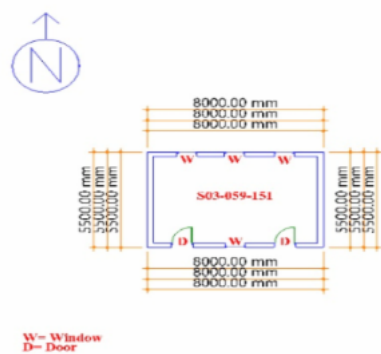

নিৰ্বাচক পঞ্জীয়ন বিষয়াৰ স্বাক্ষৰ

Nazri Naksha

Google Map View

Polling Station Building Front View

ভোটগ্ৰহন কেন্দ্ৰৰ সন্মুখৰ দৃশ্য

Cad View

Key MAP View

1 নাম : দিপালী দাস স্বামীৰ নাম : ধৰনী ধৰ দাস ঘৰ নং : 24 বয়স : 49 লিঙ্গ : মহিলা	WXD0028555 ফটো উপলব্ধ	2 নাম : ধৰনীধৰ দাস পিতাৰ নাম : ভদ্র কান্ত দাস ঘৰ নং : 24 বয়স : 46 লিঙ্গ : পুৰুষ	WXD0028548 ফটো উপলব্ধ	3 নাম : নিখিল দাস পিতাৰ নাম : ধৰনী ধৰ দাস ঘৰ নং : 24 বয়স : 21 লিঙ্গ : পুৰুষ	WXD0028506 ফটো উপলব্ধ
4 নাম : কাকলি কলিতা পিতাৰ নাম : নিৰঞ্জন কলিতা ঘৰ নং : 58 বয়স : 21 লিঙ্গ : মহিলা	WXD0034884 ফটো উপলব্ধ	5 নাম : অজয় কলিতা পিতাৰ নাম : নৰেন কলিতা ঘৰ নং : 99 বয়স : 35 লিঙ্গ : পুৰুষ	HFV1354569 ফটো উপলব্ধ	6 নাম : নমিতা দাস পিতাৰ নাম : সতু দাস ঘৰ নং : 99 বয়স : 28 লিঙ্গ : মহিলা	HFV0625079 ফটো উপলব্ধ
7 নাম : অঞ্জলী দাস স্বামীৰ নাম : নয়নমণি দাস ঘৰ নং : 115 বয়স : 37 লিঙ্গ : মহিলা	HFV1911593 ফটো উপলব্ধ	8 নাম : নয়নমণি দাস পিতাৰ নাম : সাতো দাস ঘৰ নং : 115 বয়স : 29 লিঙ্গ : পুৰুষ	HFV1894252 ফটো উপলব্ধ	9 নাম : হিমালী দেবী স্বামীৰ নাম : যোগেন ৰাজবংশী ঘৰ নং : 116 বয়স : 38 লিঙ্গ : মহিলা	HFV2302370 ফটো উপলব্ধ
10 নাম : গীতুমনি কলিতা স্বামীৰ নাম : ধনেশ্বৰ কলিতা ঘৰ নং : 117 বয়স : 43 লিঙ্গ : মহিলা	HFV1549548 ফটো উপলব্ধ	11 নাম : প্ৰদীপ কলিতা পিতাৰ নাম : কৃষ্ণ কলিতা ঘৰ নং : 121 বয়স : 63 লিঙ্গ : পুৰুষ	HFV1354718 ফটো উপলব্ধ	12 নাম : বিন কলিতা স্বামীৰ নাম : প্ৰদীপ কলিতা ঘৰ নং : 121 বয়স : 53 লিঙ্গ : মহিলা	HFV1354729 ফটো উপলব্ধ
13 নাম : দ্বীপেন কলিতা পিতাৰ নাম : কৃষ্ণ কলিতা ঘৰ নং : 121 বয়স : 48 লিঙ্গ : পুৰুষ	HFV1354752 ফটো উপলব্ধ	14 নাম : দমায়ন্তী কলিতা স্বামীৰ নাম : দীপক কলিতা ঘৰ নং : 121 বয়স : 43 লিঙ্গ : মহিলা	HFV1354741 ফটো উপলব্ধ	15 নাম : মামনী বৰ্মন স্বামীৰ নাম : দ্বীপেন কলিতা ঘৰ নং : 121 বয়স : 42 লিঙ্গ : মহিলা	HFV0323063 ফটো উপলব্ধ
16 নাম : চম্পক কলিতা পিতাৰ নাম : প্ৰদীপ কলিতা ঘৰ নং : 121 বয়স : 33 লিঙ্গ : পুৰুষ	HFV0227892 ফটো উপলব্ধ	17 নাম : মনোজ কলিতা পিতাৰ নাম : প্ৰদীপ কলিতা ঘৰ নং : 121 বয়স : 28 লিঙ্গ : পুৰুষ	HFV0227744 ফটো উপলব্ধ	18 নাম : জিতুমনি কলিতা পিতাৰ নাম : প্ৰদীপ কলিতা ঘৰ নং : 121 বয়স : 24 লিঙ্গ : পুৰুষ	HFV0540104 ফটো উপলব্ধ
19 নাম : কমল কলিতা পিতাৰ নাম : দীপক কলিতা ঘৰ নং : 121 বয়স : 21 লিঙ্গ : পুৰুষ	HFV3087269 ফটো উপলব্ধ	20 নাম : সুৰেন্দ্ৰ কলিতা পিতাৰ নাম : হৰেন্দ্ৰ কলিতা ঘৰ নং : 122 বয়স : 66 লিঙ্গ : পুৰুষ	HFV1354763 ফটো উপলব্ধ	21 নাম : বীৰেন কলিতা পিতাৰ নাম : হৰেশ কলিতা ঘৰ নং : 122 বয়স : 60 লিঙ্গ : পুৰুষ	HFV1354785 ফটো উপলব্ধ
22 নাম : গীতা কলিতা স্বামীৰ নাম : সুৰেন ঘৰ নং : 122 বয়স : 58 লিঙ্গ : মহিলা	HFV1354774 ফটো উপলব্ধ	23 নাম : দিপালী কলিতা স্বামীৰ নাম : বীৰেন কলিতা ঘৰ নং : 122 বয়স : 46 লিঙ্গ : মহিলা	HFV1354796 ফটো উপলব্ধ	24 নাম : গোবিন্দ কলিতা পিতাৰ নাম : সুৰেন কলিতা ঘৰ নং : 122 বয়স : 42 লিঙ্গ : পুৰুষ	HFV1354809 ফটো উপলব্ধ
25 নাম : অমৰেন্দ্ৰ কলিতা পিতাৰ নাম : সুৰেন কলিতা ঘৰ নং : 122 বয়স : 38 লিঙ্গ : পুৰুষ	HFV1354810 ফটো উপলব্ধ	26 নাম : অসীম কলিতা পিতাৰ নাম : সুৰেন কলিতা ঘৰ নং : 122 বয়স : 32 লিঙ্গ : পুৰুষ	HFV0285916 ফটো উপলব্ধ	27 নাম : দিপালিতা কলিতা স্বামীৰ নাম : অমৰেন্দ্ৰ কলিতা ঘৰ নং : 122 বয়স : 28 লিঙ্গ : মহিলা	HFV0287029 ফটো উপলব্ধ
28 নাম : চিত্ত মনি কলিতা পিতাৰ নাম : বিৰেন কলিতা ঘৰ নং : 122 বয়স : 25 লিঙ্গ : পুৰুষ	HFV0540161 ফটো উপলব্ধ	29 নাম : বিকন কলিতা স্বামীৰ নাম : সমীন্দ্ৰ কলিতা ঘৰ নং : 123 বয়স : 76 লিঙ্গ : মহিলা	HFV1354843 ফটো উপলব্ধ	30 নাম : দ্বীপেন কলিতা পিতাৰ নাম : সমীন্দ্ৰ নাথ কলিতা ঘৰ নং : 123 বয়স : 49 লিঙ্গ : পুৰুষ	HFV1354865 ফটো উপলব্ধ