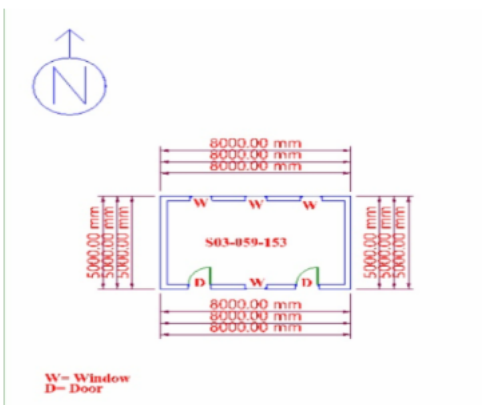

নিৰ্বাচক পঞ্জীয়ন বিষয়াৰ স্বাক্ষৰ

Nazri Naksha

Google Map View

Polling Station Building Front View

ভোটগ্ৰহন কেন্দ্ৰৰ সন্মুখৰ দৃশ্য

Cad View

Key MAP View

1 নাম : পিতাম্বৰ ডেকা পিতাৰ নাম: নাৰায়ন ঘৰ নং : 1 বয়স : 63 লিঙ্গ : পুৰুষ	HFW1374567 ফটো উপলব্ধ	2 নাম : ফুলমতী ডেকা স্বামীৰ নাম: পিতাম্বৰ ঘৰ নং : 1 বয়স : 56 লিঙ্গ : মহিলা	HFW1374578 ফটো উপলব্ধ	3 নাম : বমেন দাস পিতাৰ নাম: পিতাম্বৰ ডেকা ঘৰ নং : 1 বয়স : 26 লিঙ্গ : পুৰুষ	HFW0321133 ফটো উপলব্ধ
4 নাম : দময়ন্তী ডেকা স্বামীৰ নাম: নাৰায়ন ঘৰ নং : 2 বয়স : 76 লিঙ্গ : মহিলা	HFW1374589 ফটো উপলব্ধ	5 নাম : বলেন ডেকা পিতাৰ নাম: নাৰায়ন ঘৰ নং : 2 বয়স : 46 লিঙ্গ : পুৰুষ	HFW1374590 ফটো উপলব্ধ	6 নাম : মঞ্জু ডেকা স্বামীৰ নাম: বলেন ডেকা ঘৰ নং : 2 বয়স : 43 লিঙ্গ : মহিলা	HFW1374603 ফটো উপলব্ধ
7 নাম : কংকনা দাস পিতাৰ নাম: বলেন দাস ঘৰ নং : 2 বয়স : 24 লিঙ্গ : মহিলা	HFW2422228 ফটো উপলব্ধ	8 নাম : সুৰজিত ডেকা পিতাৰ নাম: বলেন ডেকা ঘৰ নং : 02 বয়স : 22 লিঙ্গ : পুৰুষ	WXD0038257 ফটো উপলব্ধ	9 নাম : সমিন কুমাৰ বৰুৱা পিতাৰ নাম: ৰাজেন শীল ঘৰ নং : 3 বয়স : 52 লিঙ্গ : পুৰুষ	HFW1374636 ফটো উপলব্ধ
10 নাম : ভবানী বৰুৱা স্বামীৰ নাম: সমীন কুমাৰ বৰুৱা ঘৰ নং : 3 বয়স : 49 লিঙ্গ : মহিলা	HFW1374647 ফটো উপলব্ধ	11 নাম : সোঞ্জীত বৰুৱা পিতাৰ নাম: সমীন কুমাৰ বৰুৱা ঘৰ নং : 3 বয়স : 35 লিঙ্গ : পুৰুষ	HFW1374681 ফটো উপলব্ধ	12 নাম : কমল বৰুৱা পিতাৰ নাম: সমীন বৰুৱা ঘৰ নং : 3 বয়স : 31 লিঙ্গ : পুৰুষ	HFW1378081 ফটো উপলব্ধ
13 নাম : কনক বেজ বৰুৱা পিতাৰ নাম: ৰাজেন্দ্র শীল ঘৰ নং : 4 বয়স : 46 লিঙ্গ : পুৰুষ	HFW1374658 ফটো উপলব্ধ	# 14 নাম : সংগীতা বেজ বৰুৱা স্বামীৰ নাম: কনক বেজবৰুৱা ঘৰ নং : 4 বয়স : 40 লিঙ্গ : মহিলা	HFW1374669 ফটো উপলব্ধ	15 নাম : পূজা বেজবৰুৱা পিতাৰ নাম: কনক বেজ বৰুৱা ঘৰ নং : 4 বয়স : 19 লিঙ্গ : মহিলা	WXD0114173 ফটো উপলব্ধ
16 নাম : নিলিমা ডেকা স্বামীৰ নাম: শ্ৰীকান্ত ডেকা ঘৰ নং : 5 বয়স : 65 লিঙ্গ : মহিলা	WXD0033290 ফটো উপলব্ধ	17 নাম : ৰঞ্জিত ডেকা পিতাৰ নাম: শ্ৰীকান্ত ডেকা ঘৰ নং : 5 বয়স : 45 লিঙ্গ : পুৰুষ	HFW1374807 ফটো উপলব্ধ	18 নাম : নমিতা ডেকা পিতাৰ নাম: শ্ৰীকান্ত ডেকা ঘৰ নং : 5 বয়স : 37 লিঙ্গ : মহিলা	HFW1374818 ফটো উপলব্ধ
19 নাম : মধুস্মিতা বৈশ্য স্বামীৰ নাম: ৰঞ্জিত ডেকা ঘৰ নং : 5 বয়স : 36 লিঙ্গ : মহিলা	HFW2477263 ফটো উপলব্ধ	20 নাম : নিতু ডেকা পিতাৰ নাম: সনাতন ডেকা ঘৰ নং : 6 বয়স : 26 লিঙ্গ : পুৰুষ	HFW0655910 ফটো উপলব্ধ	21 নাম : তুষা দাস পিতাৰ নাম: সনাতন ডেকা ঘৰ নং : 6 বয়স : 22 লিঙ্গ : মহিলা	HFW2425973 ফটো উপলব্ধ
22 নাম : তপন ডেকা পিতাৰ নাম: নাৰায়ন ঘৰ নং : 7 বয়স : 49 লিঙ্গ : পুৰুষ	HFW1374829 ফটো উপলব্ধ	23 নাম : অঞ্জনা ডেকা স্বামীৰ নাম: তপন ঘৰ নং : 7 বয়স : 46 লিঙ্গ : মহিলা	HFW1374841 ফটো উপলব্ধ	24 নাম : ডেইজী ডেকা পিতাৰ নাম: তপন ডেকা ঘৰ নং : 7 বয়স : 20 লিঙ্গ : মহিলা	WXD0038711 ফটো উপলব্ধ
25 নাম : অশ্বিনী ডেকা পিতাৰ নাম: প্ৰফুল্ল ঘৰ নং : 8 বয়স : 46 লিঙ্গ : পুৰুষ	HFW1374896 ফটো উপলব্ধ	26 নাম : গীতুমনি ডেকা স্বামীৰ নাম: অশ্বিনী ডেকা ঘৰ নং : 8 বয়স : 35 লিঙ্গ : মহিলা	HFW1374909 ফটো উপলব্ধ	27 নাম : দিৰ্বো ডেকা স্বামীৰ নাম: প্ৰফুল্ল ঘৰ নং : 9 বয়স : 78 লিঙ্গ : মহিলা	HFW1374885 ফটো উপলব্ধ
28 নাম : সবিতা ডেকা পিতাৰ নাম: প্ৰফুল্ল ডেকা ঘৰ নং : 9 বয়স : 37 লিঙ্গ : মহিলা	HFW2457125 ফটো উপলব্ধ	29 নাম : মনু ডেকা মাতৃৰ নাম: দিবো ডেকা ঘৰ নং : 9 বয়স : 35 লিঙ্গ : পুৰুষ	HFW0223586 ফটো উপলব্ধ	30 নাম : বিজুলী হালৈ স্বামীৰ নাম: মনু ডেকা ঘৰ নং : 9 বয়স : 29 লিঙ্গ : মহিলা	HFW0223958 ফটো উপলব্ধ