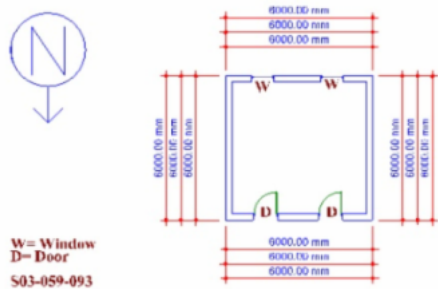

নিৰ্বাচক পঞ্জীয়ন বিষয়াৰ স্বাক্ষৰ

Nazri Naksha

Google Map View

Polling Station Building Front View

ভোটগ্ৰহন কেন্দ্ৰৰ সন্মুখৰ দৃশ্য

Cad View

Key MAP View

1 নাম : জেউতি বৈশ্য স্বামীৰ নাম: নিতুল বৈশ্য ঘৰ নং : 0 বয়স : 38 লিঙ্গ : মহিলা	HFW0314971 ফটো উপলব্ধ	2 নাম : প্ৰদীপ বৈশ্য পিতাৰ নাম: গদাধৰ বৈশ্য ঘৰ নং : 1ক বয়স : 28 লিঙ্গ : পুৰুষ	HFW0390054 ফটো উপলব্ধ	3 নাম : গুণৰঞ্জন বৈশ্য পিতাৰ নাম: গদাধৰ বৈশ্য ঘৰ নং : 1ক বয়স : 25 লিঙ্গ : পুৰুষ	HFW0389775 ফটো উপলব্ধ
4 নাম : প্ৰীতম কলিতা পিতাৰ নাম: যোগেন কলিতা ঘৰ নং : 1খ বয়স : 33 লিঙ্গ : পুৰুষ	HFW0432708 ফটো উপলব্ধ	5 নাম : নীলম কলিতা পিতাৰ নাম: যোগেন কলিতা ঘৰ নং : 1খ বয়স : 27 লিঙ্গ : পুৰুষ	HFW0664128 ফটো উপলব্ধ	6 নাম : যোগেন কলিতা পিতাৰ নাম: বিপিন ঘৰ নং : 1খ বয়স : 63 লিঙ্গ : পুৰুষ	HFW8034580 ফটো উপলব্ধ
7 নাম : তিলক কলিতা পিতাৰ নাম: যোগেন কলিতা ঘৰ নং : 1খ বয়স : 55 লিঙ্গ : পুৰুষ	HFW8034604 ফটো উপলব্ধ	8 নাম : গদাধৰ বৈশ্য পিতাৰ নাম: মানিক ঘৰ নং : 1ক বয়স : 54 লিঙ্গ : পুৰুষ	HFW8034568 ফটো উপলব্ধ	9 নাম : যোগমায়া কলিতা স্বামীৰ নাম: যোগেন কলিতা ঘৰ নং : 1খ বয়স : 52 লিঙ্গ : মহিলা	HFW8034591 ফটো উপলব্ধ
10 নাম : অনিমা বৈশ্য স্বামীৰ নাম: গদাধৰ বৈশ্য ঘৰ নং : 1ক বয়স : 43 লিঙ্গ : মহিলা	HFW8034579 ফটো উপলব্ধ	11 নাম : অশোক বৰ্মন পিতাৰ নাম: ধৰণী বৰ্মন ঘৰ নং : 2 বয়স : 47 লিঙ্গ : পুৰুষ	HFW8034626 ফটো উপলব্ধ	12 নাম : হিমালী বৰ্মন স্বামীৰ নাম: অৰবিন্দ বৰ্মন ঘৰ নং : 2 বয়স : 38 লিঙ্গ : মহিলা	HFW0430454 ফটো উপলব্ধ
13 নাম : অৰবিন্দ বৰ্মন পিতাৰ নাম: ধৰণী বৰ্মন ঘৰ নং : 2 বয়স : 37 লিঙ্গ : পুৰুষ	HFW8034648 ফটো উপলব্ধ	14 নাম : জমি বৰ্মন স্বামীৰ নাম: অশোক বৰ্মন ঘৰ নং : 2 বয়স : 34 লিঙ্গ : মহিলা	HFW0431700 ফটো উপলব্ধ	15 নাম : কিৰন বৰ্মন স্বামীৰ নাম: হৰি ঘৰ নং : 3 বয়স : 72 লিঙ্গ : মহিলা	HFW8034659 ফটো উপলব্ধ
16 নাম : হিবন্য কুমাৰ বৰ্মন পিতাৰ নাম: হৰি ঘৰ নং : 3 বয়স : 50 লিঙ্গ : পুৰুষ	HFW8034671 ফটো উপলব্ধ	17 নাম : বলোৰাম ৰাজবংশী পিতাৰ নাম: দলে ৰাজবংশী ঘৰ নং : 3 বয়স : 49 লিঙ্গ : পুৰুষ	HFW8044197 ফটো উপলব্ধ	18 নাম : হিতেন্দ্ৰ কুমাৰ বৰ্মন পিতাৰ নাম: হৰি ঘৰ নং : 3 বয়স : 43 লিঙ্গ : পুৰুষ	HFW8034693 ফটো উপলব্ধ
19 নাম : ৰমী বৰ্মন মাতৃৰ নাম: কিৰন বৰ্মন ঘৰ নং : 3 বয়স : 38 লিঙ্গ : মহিলা	HFW8043876 ফটো উপলব্ধ	20 নাম : মানব প্ৰতিম বৰুৱা পিতাৰ নাম: মৃগাল কান্তি বৰুৱা ঘৰ নং : 3 বয়স : 23 লিঙ্গ : পুৰুষ	HFW0625616 ফটো উপলব্ধ	21 নাম : অনিল চন্দ্ৰ বৰ্মন পিতাৰ নাম: ধনী ৰাম বৰ্মন ঘৰ নং : 8 বয়স : 68 লিঙ্গ : পুৰুষ	HFW8034717 ফটো উপলব্ধ
22 নাম : দীলীপ কুমাৰ বৰ্মন পিতাৰ নাম: ধনী ৰাম ঘৰ নং : 8 বয়স : 64 লিঙ্গ : পুৰুষ	HFW8034739 ফটো উপলব্ধ	23 নাম : ইন্দ্ৰানী বৰ্মন স্বামীৰ নাম: অনিল চন্দ্ৰ বৰ্মন ঘৰ নং : 8 বয়স : 54 লিঙ্গ : মহিলা	HFW8034728 ফটো উপলব্ধ	24 নাম : মঞ্জু ৰানী বৰ্মন স্বামীৰ নাম: দীলীপ কুমাৰ বৰ্মন ঘৰ নং : 8 বয়স : 50 লিঙ্গ : মহিলা	HFW8034740 ফটো উপলব্ধ
25 নাম : মানস জ্যোতি বৰ্মন পিতাৰ নাম: অনিল চন্দ্ৰ বৰ্মন ঘৰ নং : 8 বয়স : 38 লিঙ্গ : পুৰুষ	HFW8034751 ফটো উপলব্ধ	26 নাম : বিকাশ বৰ্মন পিতাৰ নাম: দীলীপ কুমাৰ বৰ্মন ঘৰ নং : 8 বয়স : 31 লিঙ্গ : পুৰুষ	HFW2352785 ফটো উপলব্ধ	27 নাম : কৌশিক বৰ্মন পিতাৰ নাম: দীলীপ বৰ্মন ঘৰ নং : 8 বয়স : 28 লিঙ্গ : পুৰুষ	HFW0225482 ফটো উপলব্ধ
28 নাম : কিৰন ডেকা স্বামীৰ নাম: তাৰিনী ঘৰ নং : 5 বয়স : 68 লিঙ্গ : মহিলা	HFW8034773 ফটো উপলব্ধ	29 নাম : শংকৰ ডেকা পিতাৰ নাম: তাৰিনী ডেকা ঘৰ নং : 5 বয়স : 44 লিঙ্গ : পুৰুষ	HFW0546135 ফটো উপলব্ধ	30 নাম : শংকৰ ডেকা পিতাৰ নাম: তাৰিনী ডেকা ঘৰ নং : 5 বয়স : 43 লিঙ্গ : পুৰুষ	HFW8043865 ফটো উপলব্ধ