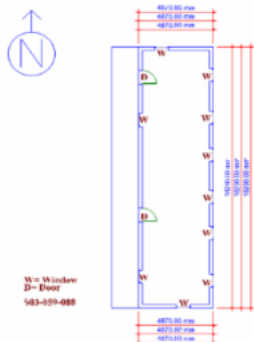

নিৰ্বাচক পঞ্জীয়ন বিষয়াৰ স্বাক্ষৰ

Nazri Naksha

Google Map View

Polling Station Building Front View

ভোটগ্ৰহন কেন্দ্ৰৰ সন্মুখৰ দৃশ্য

Cad View

Key MAP View

1 নাম : ভাৰ্গব জ্যোতি ডেকা পিতাৰ নাম: গনেশ চন্দ্ৰ ডেকা ঘৰ নং : 00 বয়স : 22 লিঙ্গ : পুৰুষ	WXD0006320 ফটো উপলব্ধ	2 নাম : নৱনীতা তহবিলদাৰ মাতৃৰ নাম: নমিতা তহবিলদাৰ ঘৰ নং : 02 বয়স : 23 লিঙ্গ : মহিলা	HFV3053568 ফটো উপলব্ধ	3 নাম : চয়ানিকা কলিতা পিতাৰ নাম: কমল কলিতা ঘৰ নং : 20 বয়স : 23 লিঙ্গ : মহিলা	HFV3053428 ফটো উপলব্ধ
4 নাম : নমিতা কলিতা দাস স্বামীৰ নাম: নিতুমান দাস ঘৰ নং : 29 বয়স : 44 লিঙ্গ : মহিলা	HFV2350756 ফটো উপলব্ধ	5 নাম : নিকু মনি তহবিলদাৰ পিতাৰ নাম: ৰবীন্দ্ৰ নাথ তহবিলদাৰ ঘৰ নং : 45 বয়স : 41 লিঙ্গ : মহিলা	WXD0140749 ফটো উপলব্ধ	6 নাম : দীপক মালাকৰ পিতাৰ নাম: প্ৰসন্ন মালাকৰ ঘৰ নং : 78 বয়স : 57 লিঙ্গ : পুৰুষ	WXD0046235 ফটো উপলব্ধ
7 নাম : জোনালী মালাকৰ স্বামীৰ নাম: দীপক মালাকৰ ঘৰ নং : 78 বয়স : 44 লিঙ্গ : মহিলা	WXD0043646 ফটো উপলব্ধ	8 নাম : ধ্ৰুৱ জ্যোতি মালাকৰ পিতাৰ নাম: দীপক মালাকৰ ঘৰ নং : 78 বয়স : 23 লিঙ্গ : পুৰুষ	WXD0047464 ফটো উপলব্ধ	9 নাম : দিক্ৰীতা মালাকৰ পিতাৰ নাম: দীপক মালাকৰ ঘৰ নং : 78 বয়স : 20 লিঙ্গ : মহিলা	WXD0043679 ফটো উপলব্ধ
10 নাম : জুৰি ডেকা স্বামীৰ নাম: ধনজিত ডেকা ঘৰ নং : 88 বয়স : 21 লিঙ্গ : মহিলা	WXD0047290 ফটো উপলব্ধ	11 নাম : জাহানুৰা বিবি স্বামীৰ নাম: চিৰাজ আলী ঘৰ নং : 96 বয়স : 35 লিঙ্গ : মহিলা	HFV0679928 ফটো উপলব্ধ	12 নাম : সংগীতা তহবিলদাৰ স্বামীৰ নাম: বিপুল তহবিলদাৰ ঘৰ নং : 96 বয়স : 34 লিঙ্গ : মহিলা	HFV0565572 ফটো উপলব্ধ
13 নাম : জিগ্ট হালৈ পিতাৰ নাম: প্ৰভাত হালৈ ঘৰ নং : 119 বয়স : 23 লিঙ্গ : পুৰুষ	HFV2433654 ফটো উপলব্ধ	S 14 নাম : জুৰী হালৈ পিতাৰ নাম: পৰমেশ্বৰ হালৈ ঘৰ নং : 128 বয়স : 30 লিঙ্গ : মহিলা	HFV0622712 ফটো উপলব্ধ	15 নাম : গঙ্গা তহবিলদাৰ স্বামীৰ নাম: বিতুপন তহবিলদাৰ ঘৰ নং : 129 বয়স : 37 লিঙ্গ : মহিলা	HFV0204842 ফটো উপলব্ধ
16 নাম : মফিজ আলী পিতাৰ নাম: তাহজ ঘৰ নং : 185 বয়স : 63 লিঙ্গ : পুৰুষ	HFV7634562 ফটো উপলব্ধ	17 নাম : চাহাৰবানু বিবি স্বামীৰ নাম: মফিজ ঘৰ নং : 185 বয়স : 55 লিঙ্গ : মহিলা	HFV7634573 ফটো উপলব্ধ	18 নাম : ৰহমান আলী স্বামীৰ নাম: দেহী ঘৰ নং : 150 বয়স : 73 লিঙ্গ : মহিলা	HFV7634584 ফটো উপলব্ধ
19 নাম : আফিয়া বিবি স্বামীৰ নাম: ৰহমান ঘৰ নং : 150 বয়স : 65 লিঙ্গ : মহিলা	HFV7634595 ফটো উপলব্ধ	20 নাম : ৰিফুল আলী পিতাৰ নাম: ৰহমান ঘৰ নং : 150 বয়স : 50 লিঙ্গ : পুৰুষ	HFV7634608 ফটো উপলব্ধ	21 নাম : মনি বিবি স্বামীৰ নাম: ৰিফুল আলী ঘৰ নং : 150 বয়স : 43 লিঙ্গ : মহিলা	HFV7634619 ফটো উপলব্ধ
22 নাম : ৰাহুল আলী পিতাৰ নাম: ৰিফুল আলী ঘৰ নং : 150 বয়স : 26 লিঙ্গ : পুৰুষ	HFV3053501 ফটো উপলব্ধ	23 নাম : ৰেজিয়া বিবি স্বামীৰ নাম: ভয়নুৰ ঘৰ নং : 151 বয়স : 65 লিঙ্গ : মহিলা	HFV7634631 ফটো উপলব্ধ	24 নাম : ৰাজিবুল হক পিতাৰ নাম: ভয়নুৰ আলী ঘৰ নং : 151 বয়স : 38 লিঙ্গ : পুৰুষ	HFV7634642 ফটো উপলব্ধ
25 নাম : বনুমা বেগম পিতাৰ নাম: ৰাজিবুল হক ঘৰ নং : 151 বয়স : 33 লিঙ্গ : মহিলা	HFV7640064 ফটো উপলব্ধ	26 নাম : সানোৱাৰ আলম হুছেইন পিতাৰ নাম: ওসমান আলী ঘৰ নং : 151 বয়স : 26 লিঙ্গ : পুৰুষ	HFV0667311 ফটো উপলব্ধ	27 নাম : আক্ৰম হুছেইন অন্যান্য: ৰেজিয়া বেগম ঘৰ নং : 151 বয়স : 26 লিঙ্গ : পুৰুষ	HFV0622126 ফটো উপলব্ধ
28 নাম : গুলজাৰ আলী পিতাৰ নাম: পহাৰ ঘৰ নং : 152 বয়স : 73 লিঙ্গ : পুৰুষ	HFV7634664 ফটো উপলব্ধ	29 নাম : চুৰিয়া বিবি স্বামীৰ নাম: গুলজাৰ ঘৰ নং : 152 বয়স : 63 লিঙ্গ : মহিলা	HFV7634675 ফটো উপলব্ধ	30 নাম : মুকুট আলী পিতাৰ নাম: গুলজাৰ ঘৰ নং : 152 বয়স : 46 লিঙ্গ : পুৰুষ	HFV7634686 ফটো উপলব্ধ