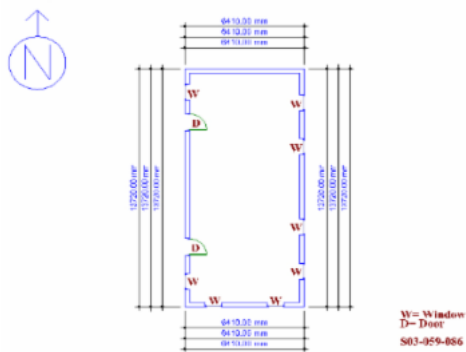

নিৰ্বাচক পঞ্জীয়ন বিষয়াৰ স্বাক্ষৰ

Nazri Naksha

Google Map View

Polling Station Building Front View

ভোটগ্ৰহন কেন্দ্ৰৰ সন্মুখৰ দৃশ্য

Cad View

Key MAP View

1 নাম : সৰ্বেশ্বৰ কলিতা পিতাৰ নাম: শ্ৰীকান্ত ঘৰ নং : ১ বয়স : 64 লিঙ্গ : পুৰুষ	HFW7434608 ফটো উপলব্ধ	2 নাম : বিজু তালুকদাৰ স্বামীৰ নাম: দামোদৰ তালুকদাৰ ঘৰ নং : ১ বয়স : 53 লিঙ্গ : মহিলা	HFW1937689 ফটো উপলব্ধ	3 নাম : বুমা লহকৰ কলিতা স্বামীৰ নাম: সৰ্বেশ্বৰ কলিতা ঘৰ নং : ১ বয়স : 49 লিঙ্গ : মহিলা	HFW7434619 ফটো উপলব্ধ
4 নাম : হীৰক জ্যোতি তালুকদাৰ পিতাৰ নাম: দামোদৰ তালুকদাৰ ঘৰ নং : ১ বয়স : 32 লিঙ্গ : পুৰুষ	HFW1927771 ফটো উপলব্ধ	5 নাম : দেবাশীষ কলিতা পিতাৰ নাম: সৰ্বেশ্বৰ কলিতা ঘৰ নং : ১ বয়স : 30 লিঙ্গ : পুৰুষ	HFW0470310 ফটো উপলব্ধ	6 নাম : ঋতুৰাজ কাশ্যপ পিতাৰ নাম: সৰ্বেশ্বৰ কলিতা ঘৰ নং : ১ বয়স : 23 লিঙ্গ : পুৰুষ	HFW1987916 ফটো উপলব্ধ
7 নাম : অক্ষিতা কলিতা পিতাৰ নাম: স্বপন কুমাৰ কলিতা ঘৰ নং : ১ক বয়স : 26 লিঙ্গ : মহিলা	HFW0450528 ফটো উপলব্ধ	8 নাম : স্বপন কুমাৰ কলিতা পিতাৰ নাম: অৰুন চন্দ্ৰ কলিতা ঘৰ নং : ১ক বয়স : 60 লিঙ্গ : পুৰুষ	HFW7434620 ফটো উপলব্ধ	# 9 নাম : পম্পী কলিতা স্বামীৰ নাম: স্বপন কুমাৰ কলিতা ঘৰ নং : ১ক বয়স : 47 লিঙ্গ : মহিলা	HFW7434631 ফটো উপলব্ধ
10 নাম : অশোক কলিতা পিতাৰ নাম: অৰুন কলিতা ঘৰ নং : ২ বয়স : 75 লিঙ্গ : পুৰুষ	HFW7434642 ফটো উপলব্ধ	11 নাম : গিতিমা কলিতা স্বামীৰ নাম: অশোক কলিতা ঘৰ নং : ২ বয়স : 60 লিঙ্গ : মহিলা	HFW7434653 ফটো উপলব্ধ	12 নাম : অসীম ৰাওঁ মাতৃৰ নাম: মিনু কলিতা ৰাওঁ ঘৰ নং : ২ বয়স : 38 লিঙ্গ : পুৰুষ	WXD0061614 ফটো উপলব্ধ
13 নাম : হিমাংশু কলিতা পিতাৰ নাম: অশোক কলিতা ঘৰ নং : ২ বয়স : 36 লিঙ্গ : পুৰুষ	HFW7434675 ফটো উপলব্ধ	14 নাম : ৰশ্মি ৰেখা ৰয় স্বামীৰ নাম: হিমাংশু কলিতা ঘৰ নং : ২ বয়স : 33 লিঙ্গ : মহিলা	WXD0089326 ফটো উপলব্ধ	15 নাম : প্ৰনব দাস পিতাৰ নাম: ফনীধৰ হালৈ ঘৰ নং : ২ বয়স : 29 লিঙ্গ : পুৰুষ	LQW0110999 ফটো উপলব্ধ
16 নাম : দিনেশ কলিতা পিতাৰ নাম: বিৰাজ কলিতা ঘৰ নং : ৩ বয়স : 50 লিঙ্গ : পুৰুষ	HFW7434686 ফটো উপলব্ধ	17 নাম : সঙ্গীতা তালুকদাৰ কলিতা স্বামীৰ নাম: দীলেশ কলিতা ঘৰ নং : ৩ বয়স : 35 লিঙ্গ : মহিলা	HFW7440928 ফটো উপলব্ধ	18 নাম : ঘনেশ্যাম কলিতা পিতাৰ নাম: তৰুন ঘৰ নং : ৪ বয়স : 63 লিঙ্গ : পুৰুষ	HFW7434700 ফটো উপলব্ধ
19 নাম : পাৰুল কলিতা স্বামীৰ নাম: ঘনেশ্যাম ঘৰ নং : ৪ বয়স : 55 লিঙ্গ : মহিলা	HFW7434711 ফটো উপলব্ধ	20 নাম : ধন কলিতা পিতাৰ নাম: ঘনেশ্যাম কলিতা ঘৰ নং : ৪ বয়স : 39 লিঙ্গ : পুৰুষ	HFW2349624 ফটো উপলব্ধ	21 নাম : কমল কলিতা পিতাৰ নাম: ঘনেশ্যাম কলিতা ঘৰ নং : ৪ বয়স : 30 লিঙ্গ : পুৰুষ	HFW2349613 ফটো উপলব্ধ
22 নাম : মদন কলিতা পিতাৰ নাম: অৰুন ঘৰ নং : ৫ বয়স : 67 লিঙ্গ : পুৰুষ	HFW7434722 ফটো উপলব্ধ	23 নাম : শশী কলিতা স্বামীৰ নাম: মদন ঘৰ নং : ৫ বয়স : 57 লিঙ্গ : মহিলা	HFW7434733 ফটো উপলব্ধ	24 নাম : জুটি কলিতা পিতাৰ নাম: মদন ঘৰ নং : ৫ বয়স : 38 লিঙ্গ : মহিলা	HFW7434744 ফটো উপলব্ধ
25 নাম : নিলীমা কলিতা পিতাৰ নাম: মদন কলিতা ঘৰ নং : ৫ বয়স : 35 লিঙ্গ : মহিলা	HFW0219634 ফটো উপলব্ধ	26 নাম : বৰদা কলিতা স্বামীৰ নাম: কন্দৰ্প ঘৰ নং : ৬ বয়স : 74 লিঙ্গ : মহিলা	HFW7434766 ফটো উপলব্ধ	27 নাম : কুশল কলিতা পিতাৰ নাম: কন্দৰ্প ঘৰ নং : ৬ বয়স : 54 লিঙ্গ : পুৰুষ	HFW7434777 ফটো উপলব্ধ
28 নাম : তৰনী কলিতা পিতাৰ নাম: কন্দৰ্প ঘৰ নং : ৬ বয়স : 48 লিঙ্গ : পুৰুষ	HFW7434788 ফটো উপলব্ধ	29 নাম : মিতালী কলিতা স্বামীৰ নাম: কুশল কলিতা ঘৰ নং : ৬ বয়স : 44 লিঙ্গ : মহিলা	HFW0197277 ফটো উপলব্ধ	30 নাম : পখিন কলিতা পিতাৰ নাম: কন্দৰ্প কলিতা ঘৰ নং : ৬ বয়স : 42 লিঙ্গ : পুৰুষ	HFW2349975 ফটো উপলব্ধ