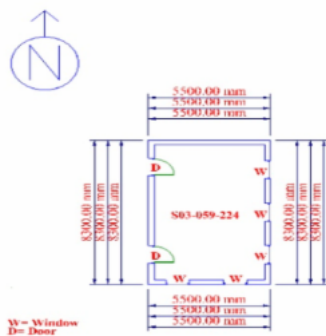

নিৰ্বাচক পঞ্জীয়ন বিষয়াৰ স্বাক্ষৰ

Nazri Naksha

Google Map View

Polling Station Building Front View

ভোটগ্ৰহন কেন্দ্ৰৰ সন্মুখৰ দৃশ্য

Cad View

Key MAP View

1 নাম : নবীন হালৈ পিতাৰ নাম: আকোলা ঘৰ নং : 141 বয়স : 60 লিঙ্গ : পুৰুষ	HFW1954569 ফটো উপলব্ধ	2 নাম : নীলিমা হালৈ স্বামীৰ নাম: নবীন হালৈ ঘৰ নং : 181 বয়স : 49 লিঙ্গ : মহিলা	HFW1954570 ফটো উপলব্ধ	3 নাম : নমিতা হালৈ পিতাৰ নাম: নবীন হালৈ ঘৰ নং : 181 বয়স : 23 লিঙ্গ : মহিলা	HFW1952217 ফটো উপলব্ধ
4 নাম : সঞ্জয় হালৈ পিতাৰ নাম: নবীন হালৈ ঘৰ নং : 141 বয়স : 22 লিঙ্গ : পুৰুষ	HFW3089240 ফটো উপলব্ধ	5 নাম : নৃপেন্দ্ৰ হালৈ পিতাৰ নাম: মেঘো ঘৰ নং : 142 গ বয়স : 58 লিঙ্গ : পুৰুষ	HFW1954638 ফটো উপলব্ধ	6 নাম : মিনতি হালৈ স্বামীৰ নাম: নৃপেন্দ্ৰ হালৈ ঘৰ নং : 142 গ বয়স : 53 লিঙ্গ : মহিলা	HFW1954649 ফটো উপলব্ধ
7 নাম : মৌচুমী হালৈ পিতাৰ নাম: নৃপেন্দ্ৰ হালৈ ঘৰ নং : 142 গ বয়স : 24 লিঙ্গ : মহিলা	HFW0580381 ফটো উপলব্ধ	8 নাম : বংশী হালৈ পিতাৰ নাম: মেঘো ঘৰ নং : 142 ক বয়স : 70 লিঙ্গ : পুৰুষ	HFW1954581 ফটো উপলব্ধ	9 নাম : দিগ্ভীৰানী হালৈ স্বামীৰ নাম: বংশী হালৈ ঘৰ নং : 142 ক বয়স : 60 লিঙ্গ : মহিলা	HFW1954592 ফটো উপলব্ধ
10 নাম : জয়ন্ত কুমাৰ হালৈ পিতাৰ নাম: বংশী বাম হালৈ ঘৰ নং : 142 ক বয়স : 41 লিঙ্গ : পুৰুষ	HFW1954605 ফটো উপলব্ধ	11 নাম : উৎপল হালৈ পিতাৰ নাম: বংশী বাম হালৈ ঘৰ নং : 142 ক বয়স : 38 লিঙ্গ : পুৰুষ	HFW1963888 ফটো উপলব্ধ	12 নাম : মিনাক্ষী কাকতি হালৈ স্বামীৰ নাম: উতপত ঘৰ নং : 142 ক বয়স : 35 লিঙ্গ : মহিলা	WXD0052480 ফটো উপলব্ধ
13 নাম : সৰ্বেশ্বৰ হালৈ পিতাৰ নাম: মেঘো বাম হালৈ ঘৰ নং : 142 খ বয়স : 75 লিঙ্গ : পুৰুষ	HFW1954616 ফটো উপলব্ধ	14 নাম : হিমাণী হালৈ স্বামীৰ নাম: সৰ্বেশ্বৰ হালৈ ঘৰ নং : 142 খ বয়স : 54 লিঙ্গ : মহিলা	HFW1954627 ফটো উপলব্ধ	15 নাম : সত্যজিত হালৈ পিতাৰ নাম: সৰ্বেশ্বৰ হালৈ ঘৰ নং : 142 খ বয়স : 35 লিঙ্গ : পুৰুষ	HFW2395768 ফটো উপলব্ধ
16 নাম : স্বপনা দাস স্বামীৰ নাম: সত্যজীত হালৈ ঘৰ নং : 142 খ বয়স : 34 লিঙ্গ : মহিলা	HFW0596577 ফটো উপলব্ধ	17 নাম : পাৰ্থ প্ৰতীম হালৈ পিতাৰ নাম: সৰ্বেশ্বৰ হালৈ ঘৰ নং : 142 খ বয়স : 30 লিঙ্গ : পুৰুষ	HFW0289975 ফটো উপলব্ধ	18 নাম : মানস প্ৰতিম হালৈ পিতাৰ নাম: সৰ্বেশ্বৰ হালৈ ঘৰ নং : 142 খ বয়স : 26 লিঙ্গ : পুৰুষ	HFW0660357 ফটো উপলব্ধ
19 নাম : অৰ্পনা বেজবৰুৱা স্বামীৰ নাম: ৰবীন্দ্ৰ বেজবৰুৱা ঘৰ নং : 183 বয়স : 41 লিঙ্গ : মহিলা	HFW1954650 ফটো উপলব্ধ	# 20 নাম : তপন বেজবৰুৱা পিতাৰ নাম: ইন্দ্ৰমৌহন ঘৰ নং : 188 বয়স : 38 লিঙ্গ : পুৰুষ	HFW1954707 ফটো উপলব্ধ	21 নাম : নৱনিতা বেজবৰুৱা মাতৃৰ নাম: তপন বেজবৰুৱা ঘৰ নং : 188 বয়স : 31 লিঙ্গ : মহিলা	HFW0297408 ফটো উপলব্ধ
22 নাম : বিউতি শীল স্বামীৰ নাম: নাৰায়ন শীল ঘৰ নং : 144 ক বয়স : 37 লিঙ্গ : মহিলা	HFW2396170 ফটো উপলব্ধ	23 নাম : বান বেজবৰুৱা স্বামীৰ নাম: গিৰীশ বেজবৰুৱা ঘৰ নং : 185 বয়স : 40 লিঙ্গ : মহিলা	HFW1954729 ফটো উপলব্ধ	24 নাম : যামিনী শীল স্বামীৰ নাম: জীবেশ্বৰ ঘৰ নং : 186 বয়স : 78 লিঙ্গ : মহিলা	HFW1954752 ফটো উপলব্ধ
25 নাম : মিনতি শীল স্বামীৰ নাম: অনিল ঘৰ নং : 146 বয়স : 45 লিঙ্গ : মহিলা	HFW1954741 ফটো উপলব্ধ	26 নাম : পৌতম বেজবৰুৱা পিতাৰ নাম: অনিল বেজবৰুৱা ঘৰ নং : 186 বয়স : 25 লিঙ্গ : পুৰুষ	HFW0427823 ফটো উপলব্ধ	27 নাম : চিন্ময় বেজবৰুৱা মাতৃৰ নাম: মিনতি শীল ঘৰ নং : 146 বয়স : 22 লিঙ্গ : পুৰুষ	HFW3065109 ফটো উপলব্ধ
28 নাম : ভোগীৰাম শীল পিতাৰ নাম: জয়া ঘৰ নং : 189 বয়স : 75 লিঙ্গ : পুৰুষ	HFW1954763 ফটো উপলব্ধ	29 নাম : লক্ষ্মীপ্ৰিয়া শীল স্বামীৰ নাম: ভোগী ঘৰ নং : 189 বয়স : 63 লিঙ্গ : মহিলা	HFW1954774 ফটো উপলব্ধ	30 নাম : মধু বেজবৰুৱা পিতাৰ নাম: ভোগী ঘৰ নং : 189 বয়স : 44 লিঙ্গ : পুৰুষ	HFW1954785 ফটো উপলব্ধ