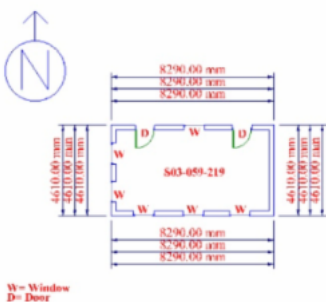

নিৰ্বাচক পঞ্জীয়ন বিষয়াৰ স্বাক্ষৰ

Nazri Naksha

Google Map View

Polling Station Building Front View

ভোটগ্ৰহন কেন্দ্ৰৰ সন্মুখৰ দৃশ্য

Cad View

Key MAP View

1 নাম : লোহিত কলিতা পিতাৰ নাম: কেথা ৰাম কলিতা ঘৰ নং : 1 বয়স : 67 লিঙ্গ : পুৰুষ	HFW1924567 ফটো উপলব্ধ	2 নাম : ববিতা কলিতা পিতাৰ নাম: লোহিত চন্দ্ৰ কলিতা ঘৰ নং : 1 বয়স : 49 লিঙ্গ : মহিলা	HFW1924589 ফটো উপলব্ধ	3 নাম : বাপুকন কলিতা পিতাৰ নাম: লোহিত ঘৰ নং : 1 বয়স : 42 লিঙ্গ : পুৰুষ	HFW1924590 ফটো উপলব্ধ
4 নাম : গীতু কলিতা স্বামীৰ নাম: বাপুকন কলিতা ঘৰ নং : 1 বয়স : 41 লিঙ্গ : মহিলা	HFW1934709 ফটো উপলব্ধ	5 নাম : মুকট কলিতা পিতাৰ নাম: লোহিত ঘৰ নং : 1 বয়স : 39 লিঙ্গ : পুৰুষ	HFW1924603 ফটো উপলব্ধ	6 নাম : উজ্জল শৰণিয়া পিতাৰ নাম: জীতেন শৰণিয়া ঘৰ নং : 1 বয়স : 25 লিঙ্গ : পুৰুষ	HFW0607143 ফটো উপলব্ধ
7 নাম : দিপালী কলিতা স্বামীৰ নাম: শনেশ্বৰ কলিতা ঘৰ নং : 2 বয়স : 48 লিঙ্গ : মহিলা	HFW1924625 ফটো উপলব্ধ	8 নাম : হিৰকজ্যোতি কলিতা পিতাৰ নাম: সনেশ্বৰ কলিতা ঘৰ নং : 2 বয়স : 25 লিঙ্গ : পুৰুষ	HFW0368324 ফটো উপলব্ধ	9 নাম : অতুল কলিতা পিতাৰ নাম: বংশী ঘৰ নং : 9 বয়স : 68 লিঙ্গ : পুৰুষ	HFW1924636 ফটো উপলব্ধ
10 নাম : হৰবালা কলিতা স্বামীৰ নাম: অতুল ঘৰ নং : 9 বয়স : 63 লিঙ্গ : মহিলা	HFW1924647 ফটো উপলব্ধ	11 নাম : ভবেশ কলিতা পিতাৰ নাম: অতুল ঘৰ নং : 9 বয়স : 39 লিঙ্গ : পুৰুষ	HFW1924669 ফটো উপলব্ধ	12 নাম : যোগেশ কলিতা পিতাৰ নাম: অতুল ঘৰ নং : 9 বয়স : 38 লিঙ্গ : পুৰুষ	HFW1924670 ফটো উপলব্ধ
13 নাম : বৰষা কলিতা স্বামীৰ নাম: ভৱেশ কলিতা ঘৰ নং : 9 বয়স : 28 লিঙ্গ : মহিলা	HFW0648584 ফটো উপলব্ধ	14 নাম : নন্দিতা বৰ্মন স্বামীৰ নাম: যোগেশ কলিতা ঘৰ নং : 3 বয়স : 22 লিঙ্গ : মহিলা	WXD0005892 ফটো উপলব্ধ	15 নাম : পাৰুল কলিতা স্বামীৰ নাম: ধনী কলিতা ঘৰ নং : 8 বয়স : 73 লিঙ্গ : মহিলা	HFW1924681 ফটো উপলব্ধ
16 নাম : দীপক কলিতা পিতাৰ নাম: ধনী কলিতা ঘৰ নং : 8 বয়স : 52 লিঙ্গ : পুৰুষ	HFW1924692 ফটো উপলব্ধ	17 নাম : ববিতা কলিতা স্বামীৰ নাম: দীপক কলিতা ঘৰ নং : 8 বয়স : 42 লিঙ্গ : মহিলা	HFW0607192 ফটো উপলব্ধ	18 নাম : পুতলী কলিতা স্বামীৰ নাম: ভোলা ঘৰ নং : 5 বয়স : 78 লিঙ্গ : মহিলা	HFW1924727 ফটো উপলব্ধ
19 নাম : প্ৰদীপ কলিতা পিতাৰ নাম: ভোলা ঘৰ নং : 5 বয়স : 48 লিঙ্গ : পুৰুষ	HFW1924750 ফটো উপলব্ধ	20 নাম : ব্ৰজেন কলিতা পিতাৰ নাম: ভোলা ঘৰ নং : 5 বয়স : 46 লিঙ্গ : পুৰুষ	HFW1924761 ফটো উপলব্ধ	21 নাম : অনিমা বৰ্মন স্বামীৰ নাম: প্ৰদীপ কলিতা ঘৰ নং : 5 বয়স : 43 লিঙ্গ : মহিলা	HFW0437608 ফটো উপলব্ধ
22 নাম : হেমন্ত কলিতা পিতাৰ নাম: ভোলা ঘৰ নং : 5 বয়স : 42 লিঙ্গ : পুৰুষ	HFW1924772 ফটো উপলব্ধ	23 নাম : অলকা কলিতা স্বামীৰ নাম: হেমন্ত কলিতা ঘৰ নং : 5 বয়স : 37 লিঙ্গ : মহিলা	WXD0005611 ফটো উপলব্ধ	24 নাম : হিমাঙ্কী ডেকা স্বামীৰ নাম: ব্ৰজেন কলিতা ঘৰ নং : 5 বয়স : 35 লিঙ্গ : মহিলা	HFW0437616 ফটো উপলব্ধ
25 নাম : মুনীন্দ্ৰ বৰুৱা পিতাৰ নাম: পদ্ম ৰাম বৰুৱা ঘৰ নং : 6 বয়স : 56 লিঙ্গ : পুৰুষ	HFW1924794 ফটো উপলব্ধ	26 নাম : মামনী বৰুৱা স্বামীৰ নাম: মুনীন্দ্ৰ বৰুৱা ঘৰ নং : 6 বয়স : 39 লিঙ্গ : মহিলা	HFW1924807 ফটো উপলব্ধ	27 নাম : বৰষা বৰুৱা পিতাৰ নাম: মুনীন্দ্ৰ বৰুৱা ঘৰ নং : 6 বয়স : 20 লিঙ্গ : মহিলা	WXD0000646 ফটো উপলব্ধ
28 নাম : বাসন্তী বেজবৰুৱা স্বামীৰ নাম: কালিন্দ্ৰ ঘৰ নং : 9 বয়স : 88 লিঙ্গ : মহিলা	HFW1924829 ফটো উপলব্ধ	29 নাম : ধীৰেন্দ্ৰ নাথ বৰুৱা পিতাৰ নাম: কালিন্দ্ৰ ঘৰ নং : 9 বয়স : 66 লিঙ্গ : পুৰুষ	HFW1924818 ফটো উপলব্ধ	30 নাম : গলক বৰুৱা পিতাৰ নাম: কালিন্দ্ৰ ঘৰ নং : 9 বয়স : 62 লিঙ্গ : পুৰুষ	HFW1924841 ফটো উপলব্ধ