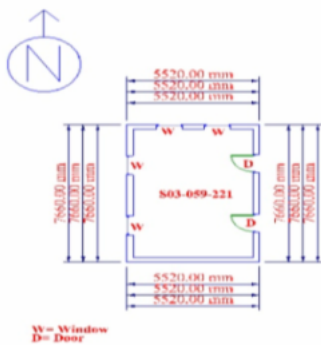

নিৰ্বাচক পঞ্জীয়ন বিষয়াৰ স্বাক্ষৰ

Nazri Naksha

Google Map View

Polling Station Building Front View

ভোটগ্ৰহন কেন্দ্ৰৰ সন্মুখৰ দৃশ্য

Cad View

Key MAP View

|  |                          |  |                          |  |                          |
|--|--------------------------|--|--------------------------|--|--------------------------|
| 1<br>নাম : নিৰুপমা দেবী<br>স্বামীৰ নাম: মুনিন্দ্র<br>ঘৰ নং : 1<br>বয়স : 64 লিঙ্গ : মহিলা            | HFW1938665<br>ফটো উপলব্ধ | 2<br>নাম : অংকৰ শৰ্মা<br>মাতৃৰ নাম: নিৰুপমা দেবী<br>ঘৰ নং : 1<br>বয়স : 27 লিঙ্গ : পুৰুষ             | HFW0273656<br>ফটো উপলব্ধ | 3<br>নাম : প্ৰবিন শৰ্মা<br>পিতাৰ নাম: দুৰ্গা<br>ঘৰ নং : 2<br>বয়স : 81 লিঙ্গ : পুৰুষ                 | HFW1934629<br>ফটো উপলব্ধ |
| 4<br>নাম : বিনিতা শৰ্মা<br>পিতাৰ নাম: প্ৰবিন<br>ঘৰ নং : 2<br>বয়স : 46 লিঙ্গ : মহিলা                 | HFW1934663<br>ফটো উপলব্ধ | 5<br>নাম : নবজ্যোতি শৰ্মা<br>পিতাৰ নাম: প্ৰবিন<br>ঘৰ নং : 2<br>বয়স : 42 লিঙ্গ : পুৰুষ               | HFW1934652<br>ফটো উপলব্ধ | 6<br>নাম : চুইটি ডেকু<br>স্বামীৰ নাম: কাৰ্তি কমল শৰ্মা<br>ঘৰ নং : 2<br>বয়স : 39 লিঙ্গ : মহিলা       | WXD0074237<br>ফটো উপলব্ধ |
| 7<br>নাম : কীৰ্তি কমল শৰ্মা<br>পিতাৰ নাম: প্ৰবিন<br>ঘৰ নং : 2<br>বয়স : 38 লিঙ্গ : পুৰুষ             | HFW1934674<br>ফটো উপলব্ধ | 8<br>নাম : গঙ্গা নাথ শৰ্মা<br>পিতাৰ নাম: দুৰ্গা<br>ঘৰ নং : 3<br>বয়স : 69 লিঙ্গ : পুৰুষ              | HFW1934685<br>ফটো উপলব্ধ | E 9<br>নাম : দিপালী দেবী<br>স্বামীৰ নাম: গঙ্গা<br>ঘৰ নং : 3<br>বয়স : 56 লিঙ্গ : মহিলা               | HFW1934696<br>ফটো উপলব্ধ |
| 10<br>নাম : মনমি শৰ্মা<br>স্বামীৰ নাম: জ্যোতিষ শৰ্মা<br>ঘৰ নং : 3<br>বয়স : 39 লিঙ্গ : মহিলা         | HFW1923622<br>ফটো উপলব্ধ | 11<br>নাম : জ্যোতিষ শৰ্মা<br>পিতাৰ নাম: গঙ্গা নাথ শৰ্মা<br>ঘৰ নং : 3<br>বয়স : 36 লিঙ্গ : পুৰুষ      | HFW1934710<br>ফটো উপলব্ধ | 12<br>নাম : ধীৰেন্দ্ৰ নাথ শৰ্মা<br>পিতাৰ নাম: উপেন্দ্ৰ<br>ঘৰ নং : 8<br>বয়স : 51 লিঙ্গ : পুৰুষ       | HFW1934743<br>ফটো উপলব্ধ |
| 13<br>নাম : নিৰেন শৰ্মা<br>পিতাৰ নাম: উপেন্দ্ৰ<br>ঘৰ নং : 8<br>বয়স : 46 লিঙ্গ : পুৰুষ               | HFW1934754<br>ফটো উপলব্ধ | 14<br>নাম : গীতাজুলী শৰ্মা<br>স্বামীৰ নাম: ধীৰেন শৰ্মা<br>ঘৰ নং : 8<br>বয়স : 46 লিঙ্গ : মহিলা       | HFW1939000<br>ফটো উপলব্ধ | 15<br>নাম : কনিকা দেবী<br>স্বামীৰ নাম: নিৰেন শৰ্মা<br>ঘৰ নং : 8<br>বয়স : 35 লিঙ্গ : মহিলা           | HFW0166785<br>ফটো উপলব্ধ |
| 16<br>নাম : চন্দ্ৰ প্ৰভা দেবী<br>স্বামীৰ নাম: জগন্নাথ<br>ঘৰ নং : 5<br>বয়স : 78 লিঙ্গ : মহিলা        | HFW1934765<br>ফটো উপলব্ধ | 17<br>নাম : বিপল শৰ্মা<br>পিতাৰ নাম: জগন্নাথ<br>ঘৰ নং : 5<br>বয়স : 44 লিঙ্গ : পুৰুষ                 | HFW1934787<br>ফটো উপলব্ধ | 18<br>নাম : মধু নাথ শৰ্মা<br>পিতাৰ নাম: পদ্ম<br>ঘৰ নং : 6<br>বয়স : 84 লিঙ্গ : পুৰুষ                 | HFW1934798<br>ফটো উপলব্ধ |
| S 19<br>নাম : বমেন্দ্ৰ নাথ শৰ্মা<br>পিতাৰ নাম: মধু নাথ শৰ্মা<br>ঘৰ নং : 6<br>বয়স : 55 লিঙ্গ : পুৰুষ | HFW1934812<br>ফটো উপলব্ধ | 20<br>নাম : কৰুনা দেবী<br>স্বামীৰ নাম: মধু<br>ঘৰ নং : 6<br>বয়স : 54 লিঙ্গ : মহিলা                   | HFW1934801<br>ফটো উপলব্ধ | 21<br>নাম : দীপেন্দ্ৰ নাথ শৰ্মা<br>পিতাৰ নাম: মধু<br>ঘৰ নং : 6<br>বয়স : 52 লিঙ্গ : পুৰুষ            | HFW1934834<br>ফটো উপলব্ধ |
| 22<br>নাম : নয়ন শৰ্মা<br>পিতাৰ নাম: মধু নাথ শৰ্মা<br>ঘৰ নং : 6<br>বয়স : 51 লিঙ্গ : পুৰুষ           | HFW1934845<br>ফটো উপলব্ধ | 23<br>নাম : বিমলা দেবী<br>স্বামীৰ নাম: দ্বিপেন্দ্ৰ নাথ শৰ্মা<br>ঘৰ নং : 6<br>বয়স : 48 লিঙ্গ : মহিলা | HFW1939055<br>ফটো উপলব্ধ | 24<br>নাম : কল্পনা দেবী<br>স্বামীৰ নাম: বমেন শৰ্মা<br>ঘৰ নং : 6<br>বয়স : 46 লিঙ্গ : মহিলা           | HFW1934823<br>ফটো উপলব্ধ |
| 25<br>নাম : জীমনদীপ শৰ্মা<br>পিতাৰ নাম: দীপেন্দ্ৰ নাথ শৰ্মা<br>ঘৰ নং : 6<br>বয়স : 19 লিঙ্গ : পুৰুষ  | WXD0114116<br>ফটো উপলব্ধ | 26<br>নাম : অতুল শৰ্মা<br>পিতাৰ নাম: যোগনাথ<br>ঘৰ নং : 9<br>বয়স : 67 লিঙ্গ : পুৰুষ                  | HFW1934856<br>ফটো উপলব্ধ | 27<br>নাম : জয়মতী দেবী<br>স্বামীৰ নাম: অতুল<br>ঘৰ নং : 9<br>বয়স : 53 লিঙ্গ : মহিলা                 | HFW1934867<br>ফটো উপলব্ধ |
| 28<br>নাম : বীতা দেবী<br>পিতাৰ নাম: যোগনাথ<br>ঘৰ নং : 9<br>বয়স : 41 লিঙ্গ : মহিলা                   | HFW1934878<br>ফটো উপলব্ধ | 29<br>নাম : শংকৰ শৰ্মা<br>পিতাৰ নাম: অতুল শৰ্মা<br>ঘৰ নং : 9<br>বয়স : 26 লিঙ্গ : পুৰুষ              | HFW0422873<br>ফটো উপলব্ধ | 30<br>নাম : যতিন্দ্ৰ নাথ শৰ্মা<br>পিতাৰ নাম: ধীৰেন্দ্ৰ শৰ্মা<br>ঘৰ নং : 8<br>বয়স : 67 লিঙ্গ : পুৰুষ | HFW1934890<br>ফটো উপলব্ধ |