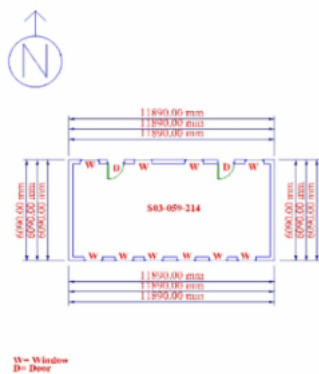

নিৰ্বাচক পঞ্জীয়ন বিষয়াৰ স্বাক্ষৰ

Nazri Naksha

Google Map View

Polling Station Building Front View

ভোটগ্ৰহন কেন্দ্ৰৰ সন্মুখৰ দৃশ্য

Cad View

Key MAP View

<p>S 1 DZN8746698</p> <p>নাম : মিনাক্ষী দাস পিতাৰ নাম : ভিক্টৰ দাস ঘৰ নং : 21 বয়স : 31 লিঙ্গ : মহিলা</p> <p>ফটো উপলব্ধ</p>	<p>2 WXD0034314</p> <p>নাম : সৰ্বেশ্বৰ ডেকা পিতাৰ নাম : প্ৰমোদ চন্দ্ৰ ডেকা ঘৰ নং : 32 বয়স : 43 লিঙ্গ : পুৰুষ</p> <p>ফটো উপলব্ধ</p>	<p>3 WXD0054627</p> <p>নাম : গাৰ্গী বৰ্মন পিতাৰ নাম : সমৰেন্দ্ৰ বৰ্মন ঘৰ নং : 85 বয়স : 20 লিঙ্গ : মহিলা</p> <p>ফটো উপলব্ধ</p>
<p>S 4 WXD0015644</p> <p>নাম : বন্দনা তালুকদাৰ স্বামীৰ নাম : বৰিন বৰ্মন ঘৰ নং : 112 বয়স : 29 লিঙ্গ : মহিলা</p> <p>ফটো উপলব্ধ</p>	<p>5 HFW1875225</p> <p>নাম : দীপক কলিতা পিতাৰ নাম : বৃহস্পতি ঘৰ নং : 128 বয়স : 57 লিঙ্গ : পুৰুষ</p> <p>ফটো উপলব্ধ</p>	<p>6 HFW1875236</p> <p>নাম : ৰূপালী কলিতা স্বামীৰ নাম : দীপক ঘৰ নং : 128 বয়স : 41 লিঙ্গ : মহিলা</p> <p>ফটো উপলব্ধ</p>
<p>7 HFW2003879</p> <p>নাম : মীৰা কলিতা পিতাৰ নাম : দীপক কলিতা ঘৰ নং : 128 বয়স : 24 লিঙ্গ : মহিলা</p> <p>ফটো উপলব্ধ</p>	<p>8 HFW1875258</p> <p>নাম : অঞ্জলী কলিতা স্বামীৰ নাম : কৃষ্ণহৰি ঘৰ নং : 128 বয়স : 69 লিঙ্গ : মহিলা</p> <p>ফটো উপলব্ধ</p>	<p>9 HFW1875269</p> <p>নাম : হিতেশ কলিতা পিতাৰ নাম : কৃষ্ণহৰি ঘৰ নং : 128 বয়স : 44 লিঙ্গ : পুৰুষ</p> <p>ফটো উপলব্ধ</p>
<p>10 HFW1875281</p> <p>নাম : অনন্ত কলিতা পিতাৰ নাম : কৃষ্ণহৰি ঘৰ নং : 128 বয়স : 39 লিঙ্গ : পুৰুষ</p> <p>ফটো উপলব্ধ</p>	<p>11 HFW1875292</p> <p>নাম : নবজিত কলিতা পিতাৰ নাম : কৃষ্ণহৰি ঘৰ নং : 128 বয়স : 37 লিঙ্গ : পুৰুষ</p> <p>ফটো উপলব্ধ</p>	<p>12 HFW1879909</p> <p>নাম : কৰবী কলিতা স্বামীৰ নাম : অনন্ত কলিতা ঘৰ নং : 128 বয়স : 30 লিঙ্গ : মহিলা</p> <p>ফটো উপলব্ধ</p>
<p>13 HFW0352971</p> <p>নাম : ময়ূৰী কলিতা স্বামীৰ নাম : নবজিত কলিতা ঘৰ নং : 128 বয়স : 29 লিঙ্গ : মহিলা</p> <p>ফটো উপলব্ধ</p>	<p>14 HFW0286674</p> <p>নাম : বিদ্যারতী কলিতা পিতাৰ নাম : কলি ৰাম কলিতা ঘৰ নং : 130 বয়স : 52 লিঙ্গ : মহিলা</p> <p>ফটো উপলব্ধ</p>	<p>15 HFW1875305</p> <p>নাম : বিনীতা কলিতা স্বামীৰ নাম : দিগেন ঘৰ নং : 130 বয়স : 49 লিঙ্গ : মহিলা</p> <p>ফটো উপলব্ধ</p>
<p>16 HFW0286534</p> <p>নাম : সাবিত্ৰী বালা কলিতা স্বামীৰ নাম : কালিৰাম কলিতা ঘৰ নং : 130 বয়স : 39 লিঙ্গ : মহিলা</p> <p>ফটো উপলব্ধ</p>	<p>17 HFW1875350</p> <p>নাম : নাৰায়ন চন্দ্ৰ কলিতা পিতাৰ নাম : বৃহস্পতি ঘৰ নং : 131 বয়স : 59 লিঙ্গ : পুৰুষ</p> <p>ফটো উপলব্ধ</p>	<p>18 HFW1875372</p> <p>নাম : ভগবান চন্দ্ৰ কলিতা পিতাৰ নাম : বৃহস্পতি কলিতা ঘৰ নং : 131 বয়স : 59 লিঙ্গ : পুৰুষ</p> <p>ফটো উপলব্ধ</p>
<p>19 HFW1875383</p> <p>নাম : জ্যোতি কলিতা স্বামীৰ নাম : ভগবান কলিতা ঘৰ নং : 131 বয়স : 52 লিঙ্গ : মহিলা</p> <p>ফটো উপলব্ধ</p>	<p>20 HFW1875361</p> <p>নাম : অৰ্পনা কলিতা স্বামীৰ নাম : নাৰায়ন ঘৰ নং : 131 বয়স : 44 লিঙ্গ : মহিলা</p> <p>ফটো উপলব্ধ</p>	<p>21 HFW1875407</p> <p>নাম : মীৰা কলিতা স্বামীৰ নাম : শুক্লেশ্বৰ কলিতা ঘৰ নং : 131 বয়স : 39 লিঙ্গ : মহিলা</p> <p>ফটো উপলব্ধ</p>
<p>22 HFW0035956</p> <p>নাম : প্ৰাঞ্জল কলিতা পিতাৰ নাম : ভগৱান কলিতা ঘৰ নং : 131 বয়স : 29 লিঙ্গ : পুৰুষ</p> <p>ফটো উপলব্ধ</p>	<p>23 WXD0103143</p> <p>নাম : অক্ষয় কলিতা পিতাৰ নাম : শুক্লেশ্বৰ কলিতা ঘৰ নং : 131 বয়স : 21 লিঙ্গ : পুৰুষ</p> <p>ফটো উপলব্ধ</p>	<p>24 HFW1875441</p> <p>নাম : প্ৰকাশ বেজবৰুৱা পিতাৰ নাম : বিনন্দ ঘৰ নং : 132 বয়স : 57 লিঙ্গ : পুৰুষ</p> <p>ফটো উপলব্ধ</p>
<p>25 HFW1875429</p> <p>নাম : অঞ্জলী বেজবৰুৱা স্বামীৰ নাম : নুপেন ঘৰ নং : 132 বয়স : 54 লিঙ্গ : মহিলা</p> <p>ফটো উপলব্ধ</p>	<p>26 HFW1875485</p> <p>নাম : পংকজ বেজবৰুৱা পিতাৰ নাম : বিনন্দ বেজবৰুৱা ঘৰ নং : 132 বয়স : 51 লিঙ্গ : পুৰুষ</p> <p>ফটো উপলব্ধ</p>	<p>27 HFW1875474</p> <p>নাম : হেমেন বেজবৰুৱা পিতাৰ নাম : বিনন্দ বেজবৰুৱা ঘৰ নং : 132 বয়স : 49 লিঙ্গ : পুৰুষ</p> <p>ফটো উপলব্ধ</p>
<p>28 HFW1875452</p> <p>নাম : কাঞ্চন বালা দাস স্বামীৰ নাম : প্ৰকাশ বেজবৰুৱা ঘৰ নং : 132 বয়স : 49 লিঙ্গ : মহিলা</p> <p>ফটো উপলব্ধ</p>	<p>29 HFW2393682</p> <p>নাম : কণিকা বেজবৰুৱা স্বামীৰ নাম : হেমেন বেজবৰুৱা ঘৰ নং : 132 বয়স : 48 লিঙ্গ : মহিলা</p> <p>ফটো উপলব্ধ</p>	<p>30 HFW0407270</p> <p>নাম : শেৱালী দাস বেজবৰুৱা স্বামীৰ নাম : প্ৰকাশ বেজবৰুৱা ঘৰ নং : 132 বয়স : 45 লিঙ্গ : মহিলা</p> <p>ফটো উপলব্ধ</p>