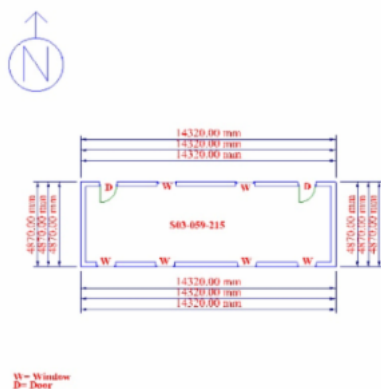

নিৰ্বাচক পঞ্জীয়ন বিষয়াৰ স্বাক্ষৰ

Nazri Naksha

Google Map View

Polling Station Building Front View

ভোটগ্রহন কেন্দ্ৰৰ সন্মুখৰ দৃশ্য

Cad View

Key MAP View

1 নাম : মনোজ শৰ্মা পিতাৰ নাম: মহিদত্ত ঘৰ নং : 5 বয়স : 47 লিঙ্গ : পুৰুষ	HFW1884828 ফটো উপলব্ধ	2 নাম : প্ৰীতম শৰ্মা পিতাৰ নাম: মনোজ শৰ্মা ঘৰ নং : 5 বয়স : 19 লিঙ্গ : পুৰুষ	WXD0107946 ফটো উপলব্ধ	3 নাম : পাৰ্বতী কলিতা স্বামীৰ নাম: নাৰায়ন ঘৰ নং : 6 বয়স : 74 লিঙ্গ : মহিলা	HFW1884840 ফটো উপলব্ধ
4 নাম : তপন কলিতা পিতাৰ নাম: নাৰায়ন ঘৰ নং : 6 বয়স : 38 লিঙ্গ : পুৰুষ	HFW1884862 ফটো উপলব্ধ	5 নাম : লিতিলজীত কলিতা মাতৃৰ নাম: পাৰ্বতী কলিতা ঘৰ নং : 6 বয়স : 37 লিঙ্গ : পুৰুষ	HFW1890820 ফটো উপলব্ধ	6 নাম : অলকেশ কলিতা পিতাৰ নাম: যোগেন কলিতা ঘৰ নং : 6 বয়স : 29 লিঙ্গ : পুৰুষ	HFW0384057 ফটো উপলব্ধ
7 নাম : কৰবী কুমাৰ স্বামীৰ নাম: তপন কলিতা ঘৰ নং : 06 বয়স : 29 লিঙ্গ : মহিলা	HFW3063864 ফটো উপলব্ধ	8 নাম : দীপাঞ্জলী কলিতা স্বামীৰ নাম: লিতিলজিত কলিতা ঘৰ নং : 6 বয়স : 28 লিঙ্গ : মহিলা	HFW0384156 ফটো উপলব্ধ	9 নাম : চুমি কলিতা স্বামীৰ নাম: অলকেশ কলিতা ঘৰ নং : 6ক বয়স : 27 লিঙ্গ : মহিলা	HFW0415224 ফটো উপলব্ধ
10 নাম : যোগেন কলিতা পিতাৰ নাম: পুষ্প ঘৰ নং : 6ক বয়স : 74 লিঙ্গ : পুৰুষ	HFW1884873 ফটো উপলব্ধ	11 নাম : পদমী কলিতা স্বামীৰ নাম: যোগেন ঘৰ নং : 6ক বয়স : 69 লিঙ্গ : মহিলা	HFW1884884 ফটো উপলব্ধ	12 নাম : ঘনশ্যাম কলিতা পিতাৰ নাম: পানীৰাম ঘৰ নং : 9 বয়স : 66 লিঙ্গ : পুৰুষ	HFW1884895 ফটো উপলব্ধ
13 নাম : মিনতি কলিতা স্বামীৰ নাম: প্ৰফুল্ল ঘৰ নং : 9 বয়স : 58 লিঙ্গ : মহিলা	HFW1884919 ফটো উপলব্ধ	14 নাম : মিলন কলিতা স্বামীৰ নাম: ঘনশ্যাম ঘৰ নং : 9 বয়স : 56 লিঙ্গ : মহিলা	HFW1884920 ফটো উপলব্ধ	15 নাম : দ্বিপেন কলিতা পিতাৰ নাম: অতুল ঘৰ নং : 9 বয়স : 45 লিঙ্গ : পুৰুষ	HFW1884931 ফটো উপলব্ধ
16 নাম : কনকমল কলিতা পিতাৰ নাম: প্ৰফুল্ল কলিতা ঘৰ নং : 9 বয়স : 36 লিঙ্গ : পুৰুষ	HFW1884975 ফটো উপলব্ধ	17 নাম : কৃষ্ণ কলিতা মাতৃৰ নাম: বেনু কলিতা ঘৰ নং : 9 বয়স : 34 লিঙ্গ : পুৰুষ	HFW1890875 ফটো উপলব্ধ	18 নাম : কল্পনা কলিতা স্বামীৰ নাম: দিপেন কলিতা ঘৰ নং : 9 বয়স : 30 লিঙ্গ : মহিলা	HFW0392225 ফটো উপলব্ধ
19 নাম : অনামিকা মেধি কলিতা স্বামীৰ নাম: কনকমল কলিতা ঘৰ নং : 9 বয়স : 28 লিঙ্গ : মহিলা	HFW0562488 ফটো উপলব্ধ	20 নাম : ডলি দাস স্বামীৰ নাম: কৃষ্ণ কলিতা ঘৰ নং : 07 বয়স : 20 লিঙ্গ : মহিলা	WXD0010348 ফটো উপলব্ধ	21 নাম : দিলীপ কলিতা পিতাৰ নাম: ৰত্ন ঘৰ নং : 8 বয়স : 62 লিঙ্গ : পুৰুষ	HFW1884986 ফটো উপলব্ধ
22 নাম : প্ৰদীপ কলিতা পিতাৰ নাম: ৰত্ন ঘৰ নং : 8 বয়স : 59 লিঙ্গ : পুৰুষ	HFW1885014 ফটো উপলব্ধ	23 নাম : অঞ্জনা কলিতা স্বামীৰ নাম: দিলীপ ঘৰ নং : 8 বয়স : 52 লিঙ্গ : মহিলা	HFW1885003 ফটো উপলব্ধ	24 নাম : কুলেন কলিতা অন্যান্য: দিলীপ ঘৰ নং : 8 বয়স : 47 লিঙ্গ : পুৰুষ	HFW1885025 ফটো উপলব্ধ
25 নাম : মধুসিতা শ্ৰীদেবী কলিতা স্বামীৰ নাম: কুলেন কলিতা ঘৰ নং : 8 বয়স : 37 লিঙ্গ : মহিলা	HFW0286971 ফটো উপলব্ধ	26 নাম : চিন্ময় কুলিতা পিতাৰ নাম: দালীপ ঘৰ নং : 8 বয়স : 27 লিঙ্গ : পুৰুষ	HFW0400168 ফটো উপলব্ধ	27 নাম : জ্যোতিময় কলিতা মাতৃৰ নাম: অঞ্জনা কলিতা ঘৰ নং : 8 বয়স : 22 লিঙ্গ : পুৰুষ	HFW2429447 ফটো উপলব্ধ
28 নাম : মুকুন্দ কলিতা পিতাৰ নাম: ভাডিয়া কলিতা ঘৰ নং : 9 বয়স : 55 লিঙ্গ : পুৰুষ	HFW1885036 ফটো উপলব্ধ	29 নাম : গিৰিশ কলিতা পিতাৰ নাম: ভৈদা ঘৰ নং : 9 বয়স : 53 লিঙ্গ : পুৰুষ	HFW1885069 ফটো উপলব্ধ	30 নাম : লতিকা কলিতা স্বামীৰ নাম: মুকুন্দ ঘৰ নং : 9 বয়স : 48 লিঙ্গ : মহিলা	HFW1885047 ফটো উপলব্ধ