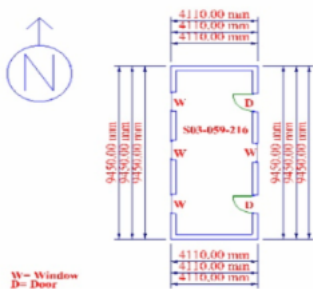

নিৰ্বাচক পঞ্জীয়ন বিষয়াৰ স্বাক্ষৰ

Nazri Naksha

Google Map View

Polling Station Building Front View

ভোটগ্ৰহন কেন্দ্ৰৰ সন্মুখৰ দৃশ্য

Cad View

Key MAP View

1 নাম : দিব্যজ্যোতি কলিতা পিতাৰ নাম: বিজয় কলিতা ঘৰ নং : ১৮৪ বয়স : 25 লিঙ্গ : পুৰুষ	HFW1912807 ফটো উপলব্ধ	2 নাম : দিলীপ বেজবৰুৱা স্বামীৰ নাম: পুলক বেজবৰুৱা ঘৰ নং : ৪৬ বয়স : 30 লিঙ্গ : মহিলা	HFW0437004 ফটো উপলব্ধ	3 নাম : ব্ৰজেন বেজবৰুৱা পিতাৰ নাম: ফণীন্দ্ৰ বেজবৰুৱা ঘৰ নং : 47 বয়স : 44 লিঙ্গ : পুৰুষ	HFW1896259 ফটো উপলব্ধ
# 4 নাম : ডালিমী বেজবৰুৱা স্বামীৰ নাম: ব্ৰজেন বেজবৰুৱা ঘৰ নং : 47 বয়স : 36 লিঙ্গ : মহিলা	HFW1898619 ফটো উপলব্ধ	5 নাম : পূৰ্ণিমা বেজবৰুৱা স্বামীৰ নাম: মুগেন বেজবৰুৱা ঘৰ নং : ৫৯ বয়স : 31 লিঙ্গ : মহিলা	HFW1939479 ফটো উপলব্ধ	6 নাম : উদীপ্ত কুমাৰ শৰ্মা পিতাৰ নাম: হৰেন্দ্ৰ নাথ শৰ্মা ঘৰ নং : 59 বয়স : 23 লিঙ্গ : পুৰুষ	HFW2477511 ফটো উপলব্ধ
7 নাম : ডিম্বেশ্বৰ বৰ্মন পিতাৰ নাম: ভবেন বৰ্মন ঘৰ নং : ১২৮ ক বয়স : 23 লিঙ্গ : পুৰুষ	HFW2422145 ফটো উপলব্ধ	8 নাম : কুসুম বৰ্মন অন্যান্য: লংকেশ্বৰ ঘৰ নং : ১৩২ বয়স : 63 লিঙ্গ : মহিলা	HFW1894617 ফটো উপলব্ধ	9 নাম : যতীন বৰ্মন পিতাৰ নাম: প্ৰতাপ ঘৰ নং : ১৩২ বয়স : 56 লিঙ্গ : পুৰুষ	HFW1894571 ফটো উপলব্ধ
10 নাম : কুমুদ বৰ্মন পিতাৰ নাম: প্ৰতাপ ঘৰ নং : ১৩২ বয়স : 53 লিঙ্গ : পুৰুষ	HFW1894582 ফটো উপলব্ধ	11 নাম : জোনালী বৰ্মন স্বামীৰ নাম: লক্ষেশ্বৰ বৰ্মন ঘৰ নং : ১৩২ বয়স : 51 লিঙ্গ : মহিলা	HFW1894560 ফটো উপলব্ধ	12 নাম : নিভা বৰ্মন স্বামীৰ নাম: যতীন বৰ্মন ঘৰ নং : ১৩২ বয়স : 51 লিঙ্গ : মহিলা	HFW1898631 ফটো উপলব্ধ
13 নাম : দ্বিজেন বৰ্মন পিতাৰ নাম: প্ৰতাপ ঘৰ নং : ১৩২ বয়স : 50 লিঙ্গ : পুৰুষ	HFW1894593 ফটো উপলব্ধ	14 নাম : দিপামনি কাজি বৰ্মন স্বামীৰ নাম: দ্বিজেন বৰ্মন ঘৰ নং : ১৩২ বয়স : 38 লিঙ্গ : মহিলা	HFW1894606 ফটো উপলব্ধ	15 নাম : বীমা বৰ্মন মাতৃৰ নাম: জোনালী বৰ্মন ঘৰ নং : ১৩২ বয়স : 28 লিঙ্গ : মহিলা	HFW0291328 ফটো উপলব্ধ
16 নাম : সীমা বৰ্মন পিতাৰ নাম: লক্ষেশ্বৰ বৰ্মন ঘৰ নং : ১৩২ বয়স : 25 লিঙ্গ : মহিলা	HFW0578898 ফটো উপলব্ধ	17 নাম : জীপ্তি বৰ্মন পিতাৰ নাম: লক্ষেশ্বৰ বৰ্মন ঘৰ নং : ১৩২ বয়স : 24 লিঙ্গ : পুৰুষ	HFW0578948 ফটো উপলব্ধ	18 নাম : মুকুন্দ বৰ্মন পিতাৰ নাম: মাধব ঘৰ নং : ১৩৩ বয়স : 60 লিঙ্গ : পুৰুষ	HFW1894639 ফটো উপলব্ধ
19 নাম : সুনীতা বৰ্মন স্বামীৰ নাম: মুকুন্দ বৰ্মন ঘৰ নং : ১৩৩ বয়স : 49 লিঙ্গ : মহিলা	HFW1894640 ফটো উপলব্ধ	20 নাম : ইন্দ্ৰণী বৰ্মন পিতাৰ নাম: মুকুন্দ বৰ্মন ঘৰ নং : ১৩৩ বয়স : 29 লিঙ্গ : মহিলা	HFW0037598 ফটো উপলব্ধ	21 নাম : ৰাহুল বৰ্মন পিতাৰ নাম: মুকুন্দ বৰ্মন ঘৰ নং : 133 বয়স : 26 লিঙ্গ : পুৰুষ	HFW0366922 ফটো উপলব্ধ
22 নাম : কৌশল্যা বৰ্মন স্বামীৰ নাম: মাধব ঘৰ নং : ১৩৪ বয়স : 78 লিঙ্গ : মহিলা	HFW1894662 ফটো উপলব্ধ	23 নাম : চাৰু বৰ্মন স্বামীৰ নাম: দেবেন ঘৰ নং : ১৩৪ বয়স : 70 লিঙ্গ : মহিলা	HFW1894684 ফটো উপলব্ধ	24 নাম : মনিকা বৰ্মন স্বামীৰ নাম: নাৰায়ন বৰ্মন ঘৰ নং : ১৩৪ বয়স : 41 লিঙ্গ : মহিলা	HFW1894673 ফটো উপলব্ধ
R 25 নাম : বনসিতা বৰ্মন পিতাৰ নাম: নাৰায়ন বৰ্মন ঘৰ নং : ১৩৪ বয়স : 25 লিঙ্গ : মহিলা	HFW0366633 ফটো উপলব্ধ	26 নাম : ঘনুচা বৰ্মন স্বামীৰ নাম: বাটীছ ঘৰ নং : ১৩৫ বয়স : 78 লিঙ্গ : মহিলা	HFW1894695 ফটো উপলব্ধ	27 নাম : কৃষ্ণ বৰ্মন পিতাৰ নাম: বাটীছ ঘৰ নং : ১৩৫ বয়স : 48 লিঙ্গ : পুৰুষ	HFW1894720 ফটো উপলব্ধ
28 নাম : নাৰায়ন বৰ্মন পিতাৰ নাম: নন্দ ঘৰ নং : ১৩৬ বয়স : 72 লিঙ্গ : পুৰুষ	HFW1894731 ফটো উপলব্ধ	29 নাম : মিনা বৰ্মন স্বামীৰ নাম: নাৰায়ন ঘৰ নং : ১৩৬ বয়স : 66 লিঙ্গ : মহিলা	HFW1894742 ফটো উপলব্ধ	30 নাম : বাসুদেব বৰ্মন পিতাৰ নাম: নাৰায়ন ঘৰ নং : ১৩৬ বয়স : 42 লিঙ্গ : পুৰুষ	HFW1894753 ফটো উপলব্ধ